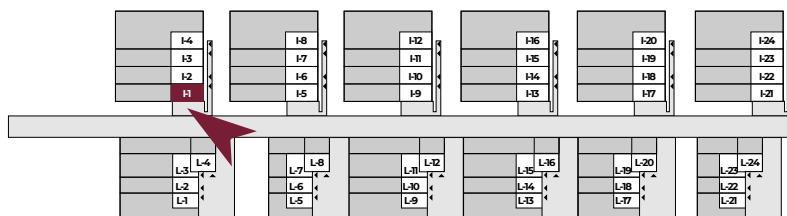

WRZOSOWE WZGÓRZE

MIESZKANIE I1

107,59 m²

POWIERZCHNIA CAŁKOWITA

ok 122 m²

POWIERZCHNIA DZIAŁKI

Potrzebujesz finansowania?
Skontaktuj się: 884 800 994

KONTAKT