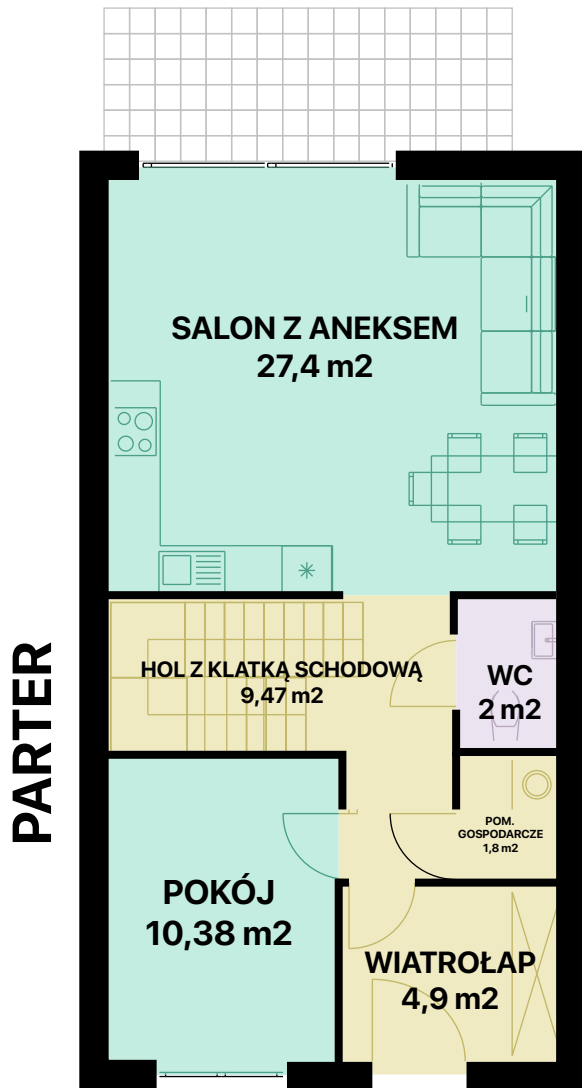

WRZOSOWE WZGÓRZE

MIESZKANIE I1

107,59 m²

POWIERZCHNIA CAŁKOWITA

ok 122 m²

POWIERZCHNIA DZIAŁKI

Potrzebujesz finansowania?
Skontaktuj się: 884 800 994

KONTAKT