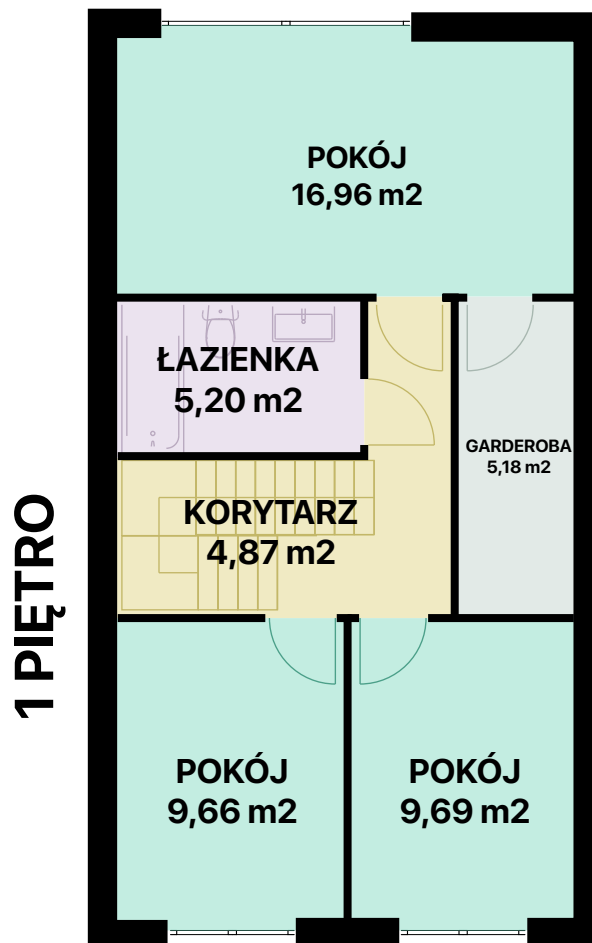

WRZOSOWE WZGÓRZE

MIESZKANIE I1

107,59 m²

POWIERZCHNIA CAŁKOWITA

ok 122 m²

POWIERZCHNIA DZIAŁKI

Potrzebujesz finansowania?
Skontaktuj się: 884 800 994

KONTAKT