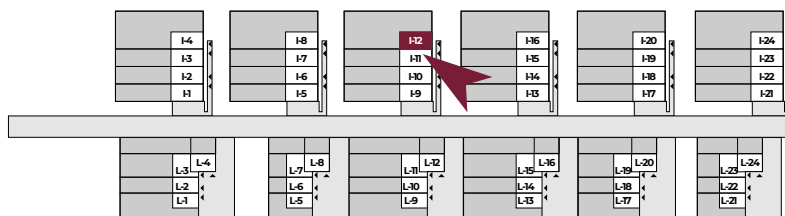

WRZOSOWE WZGÓRZE

PARTER

1 PIĘTRO

MIESZKANIE I12

107,59 m²

POWIERZCHNIA CAŁKOWITA

ok 340,5 m²

POWIERZCHNIA DZIAŁKI