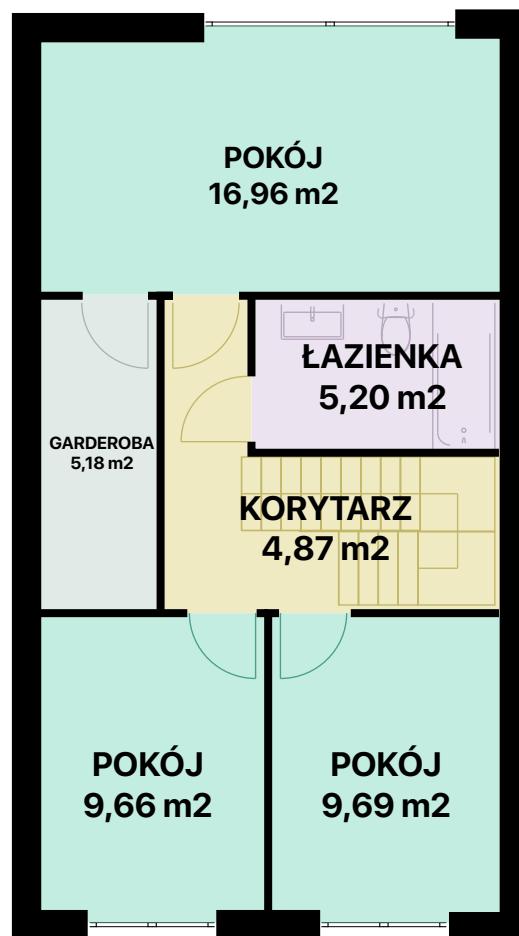

WRZOSOWE WZGÓRZE

PARTER

1 PIĘTRO

MIESZKANIE I12

107,59 m²

POWIERZCHNIA CAŁKOWITA

ok 340,5 m²

POWIERZCHNIA DZIAŁKI