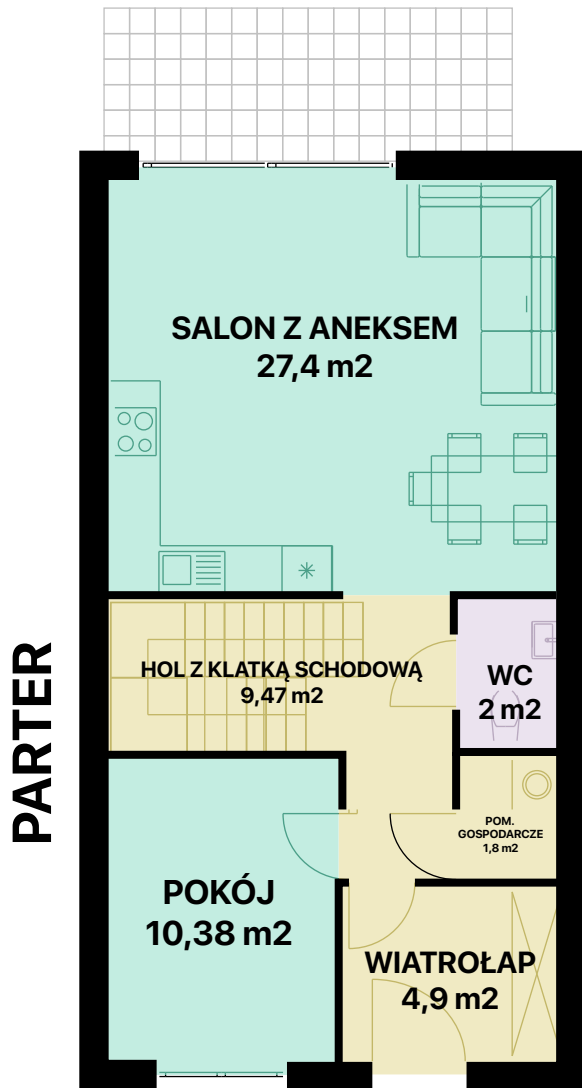

WRZOSOWE WZGÓRZE

MIESZKANIE I13

107,59 m²

POWIERZCHNIA CAŁKOWITA

ok 122,3 m²

POWIERZCHNIA DZIAŁKI

Potrzebujesz finansowania?
Skontaktuj się: 884 800 994

KONTAKT