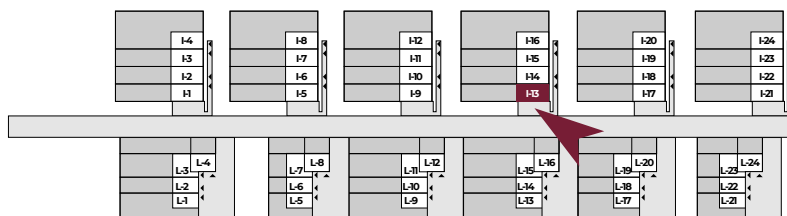

WRZOSOWE WZGÓRZE

MIESZKANIE I13

107,59 m²

POWIERZCHNIA CAŁKOWITA

ok 122,3 m²

POWIERZCHNIA DZIAŁKI

Potrzebujesz finansowania?
Skontaktuj się: 884 800 994

KONTAKT