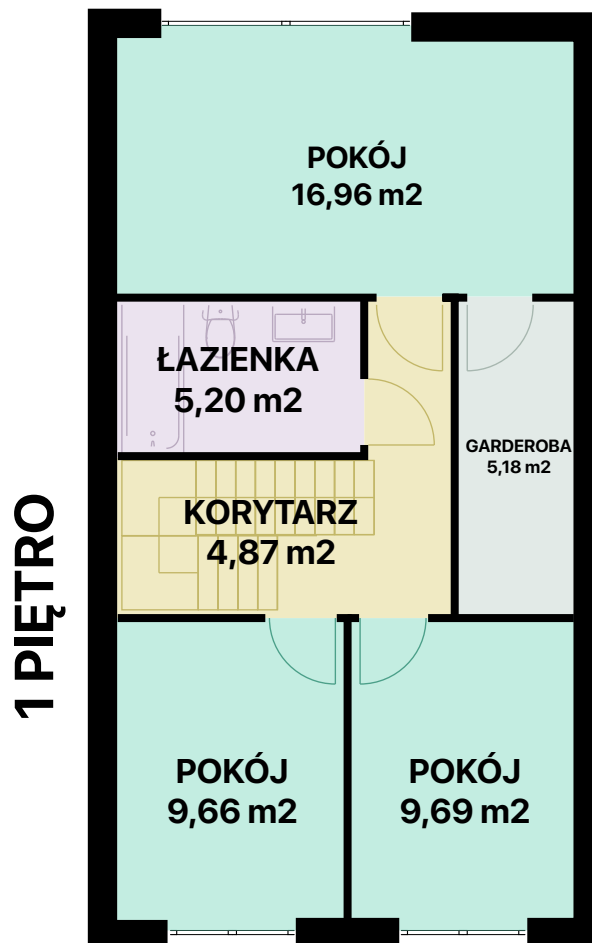

WRZOSOWE WZGÓRZE

MIESZKANIE I13

107,59 m²

POWIERZCHNIA CAŁKOWITA

ok 122,3 m²

POWIERZCHNIA DZIAŁKI

Potrzebujesz finansowania?
Skontaktuj się: 884 800 994

KONTAKT