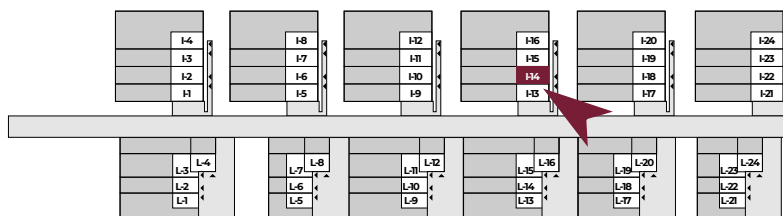

WRZOSOWE WZGÓRZE

PARTER

1 PIĘTRO

MIESZKANIE I14

107,59 m²

POWIERZCHNIA CAŁKOWITA

ok 118,7 m²

POWIERZCHNIA DZIAŁKI