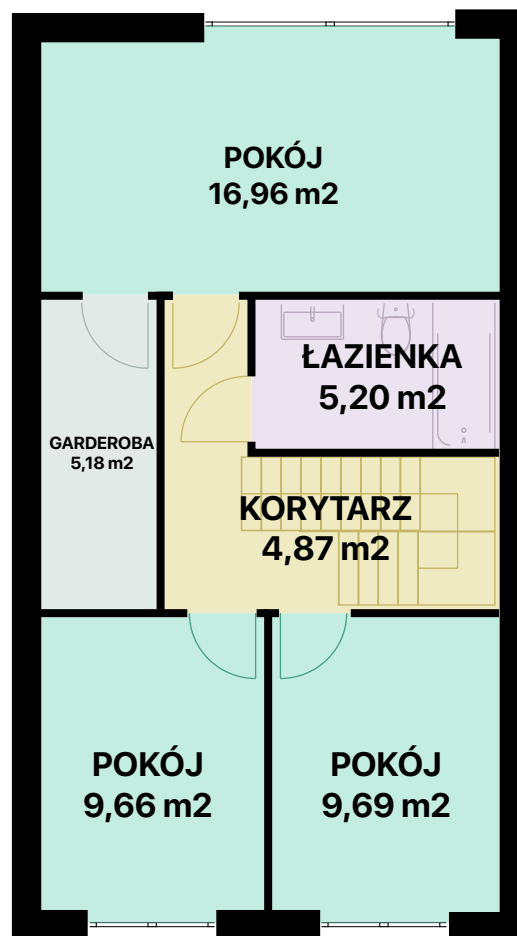

WRZOSOWE WZGÓRZE

PARTER

1 PIĘTRO

MIESZKANIE I14

107,59 m²

POWIERZCHNIA CAŁKOWITA

ok 118,7 m²

POWIERZCHNIA DZIAŁKI