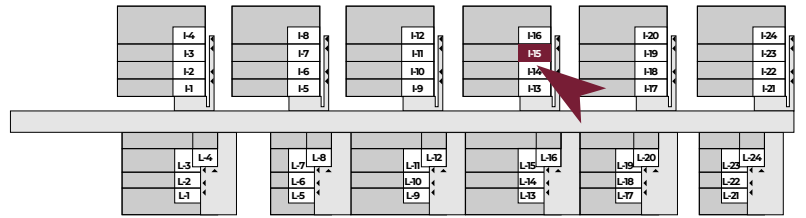

WRZOSOWE WZGÓRZE

MIESZKANIE I15

107,59 m²

POWIERZCHNIA CAŁKOWITA

ok 118,7 m²

POWIERZCHNIA DZIAŁKI

Potrzebujesz finansowania?
Skontaktuj się: 884 800 994

KONTAKT