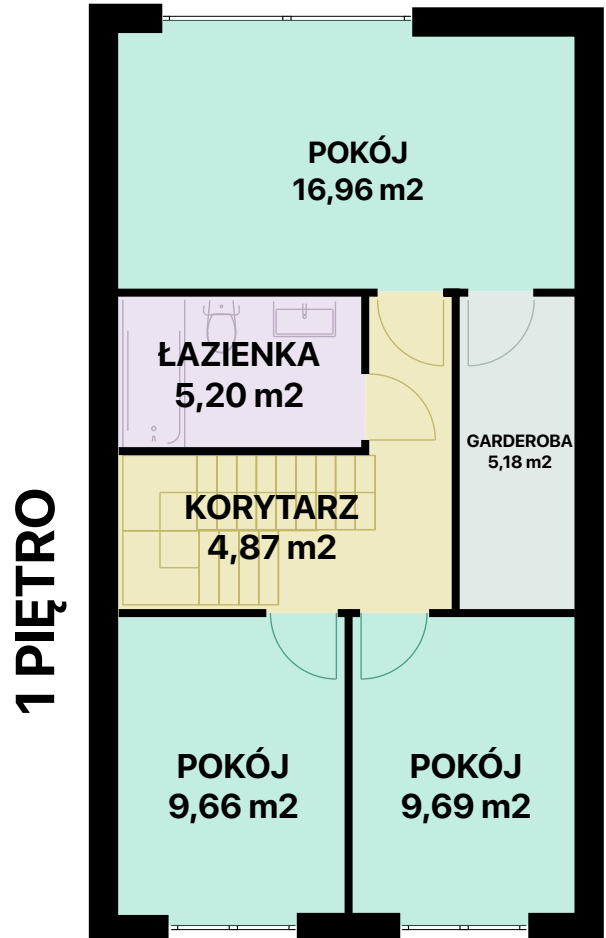

WRZOSOWE WZGÓRZE

MIESZKANIE I15

107,59 m²

POWIERZCHNIA CAŁKOWITA

ok 118,7 m²

POWIERZCHNIA DZIAŁKI

Potrzebujesz finansowania?
Skontaktuj się: 884 800 994

KONTAKT