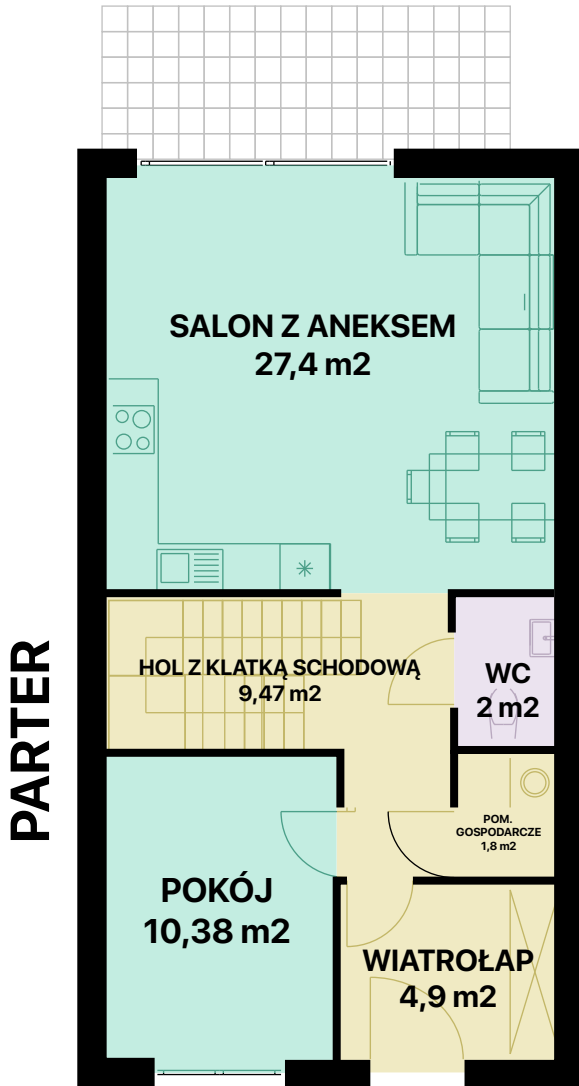

WRZOSOWE WZGÓRZE

MIESZKANIE I15

107,59 m²

POWIERZCHNIA CAŁKOWITA

ok 118,7 m²

POWIERZCHNIA DZIAŁKI

Potrzebujesz finansowania?
Skontaktuj się: 884 800 994

KONTAKT