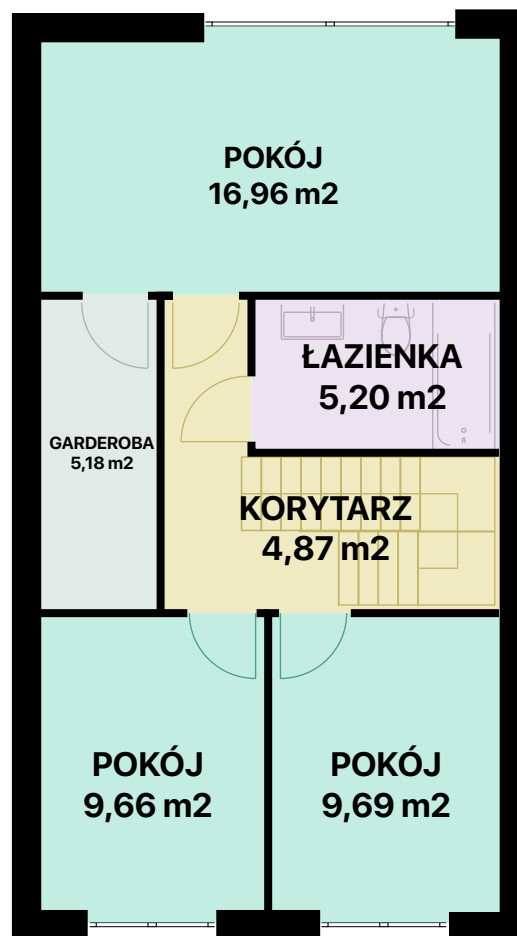

WRZOSOWE WZGÓRZE

PARTER

1 PIĘTRO

MIESZKANIE I16

107,59 m²

POWIERZCHNIA CAŁKOWITA

ok 334,8 m²

POWIERZCHNIA DZIAŁKI