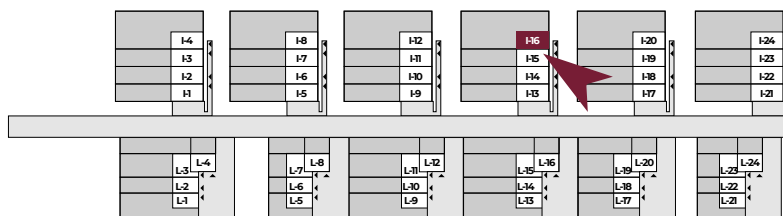

WRZOSOWE WZGÓRZE

PARTER

1 PIĘTRO

MIESZKANIE I16

107,59 m²

POWIERZCHNIA CAŁKOWITA

ok 334,8 m²

POWIERZCHNIA DZIAŁKI