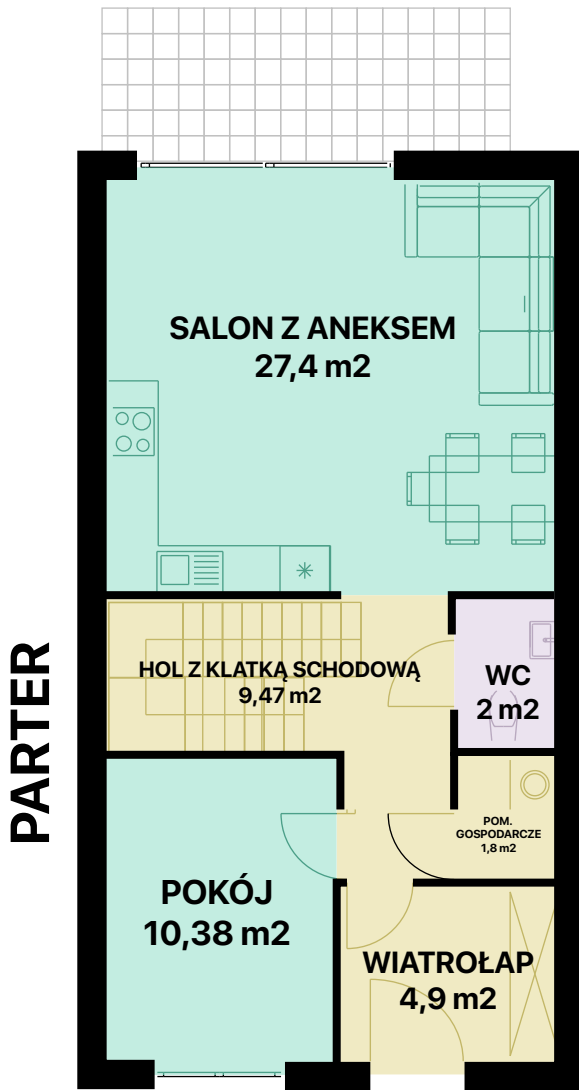

WRZOSOWE WZGÓRZE

MIESZKANIE I17

107,59 m²

POWIERZCHNIA CAŁKOWITA

ok 124,7 m²

POWIERZCHNIA DZIAŁKI

Potrzebujesz finansowania?
Skontaktuj się: 884 800 994

KONTAKT