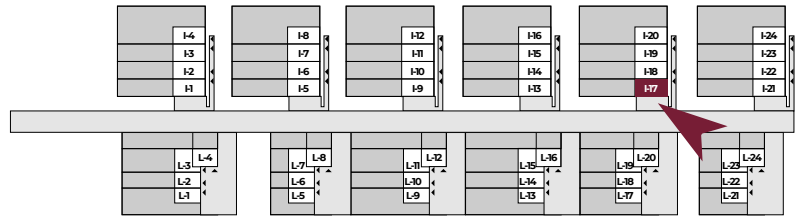

WRZOSOWE WZGÓRZE

MIESZKANIE I17

107,59 m²

POWIERZCHNIA CAŁKOWITA

ok 124,7 m²

POWIERZCHNIA DZIAŁKI

Potrzebujesz finansowania?
Skontaktuj się: 884 800 994

KONTAKT