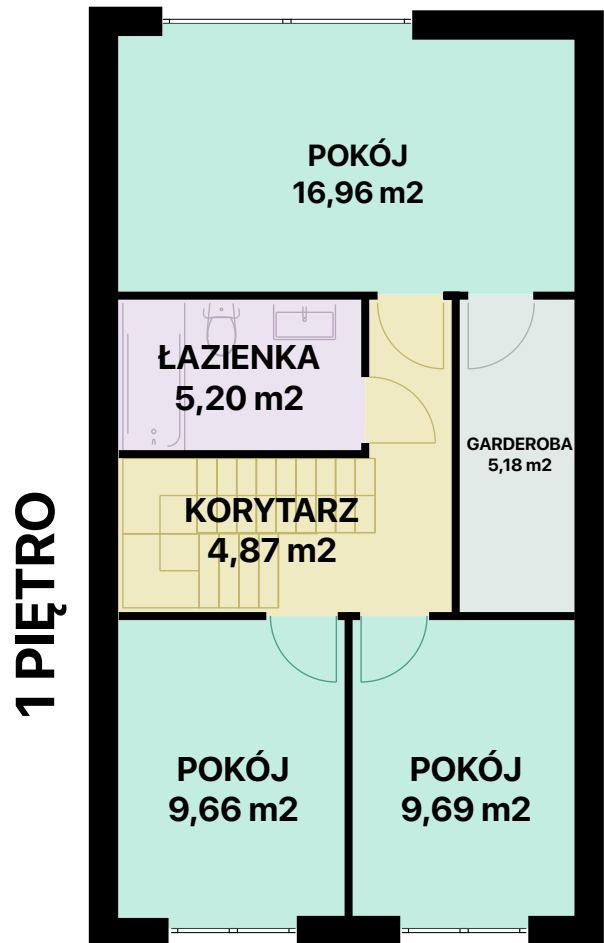

WRZOSOWE WZGÓRZE

MIESZKANIE I17

107,59 m²

POWIERZCHNIA CAŁKOWITA

ok 124,7 m²

POWIERZCHNIA DZIAŁKI

Potrzebujesz finansowania?
Skontaktuj się: 884 800 994

KONTAKT