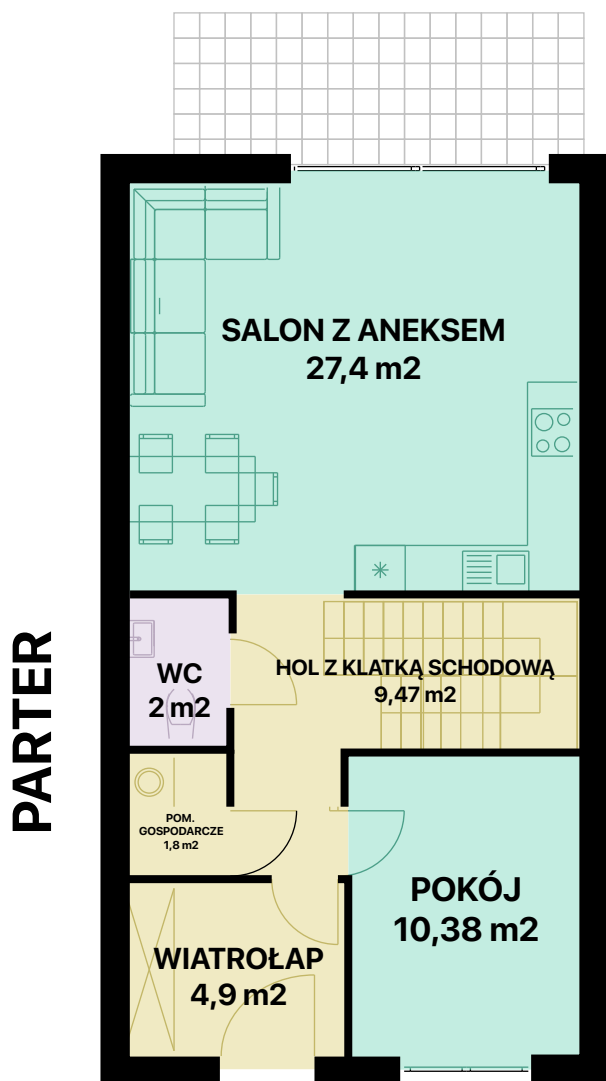

WRZOSOWE WZGÓRZE

MIESZKANIE I18

107,59 m²

POWIERZCHNIA CAŁKOWITA

ok 121 m²

POWIERZCHNIA DZIAŁKI

Potrzebujesz finansowania?
Skontaktuj się: 884 800 994

KONTAKT