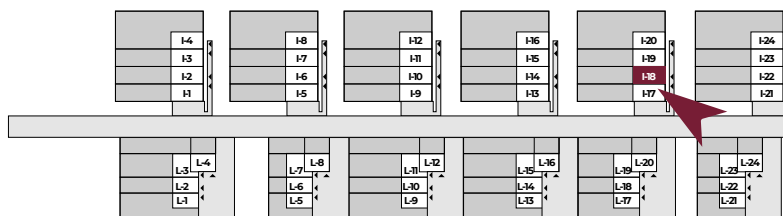

WRZOSOWE WZGÓRZE

MIESZKANIE I18

107,59 m²

POWIERZCHNIA CAŁKOWITA

ok 121 m²

POWIERZCHNIA DZIAŁKI

Potrzebujesz finansowania?
Skontaktuj się: 884 800 994

KONTAKT