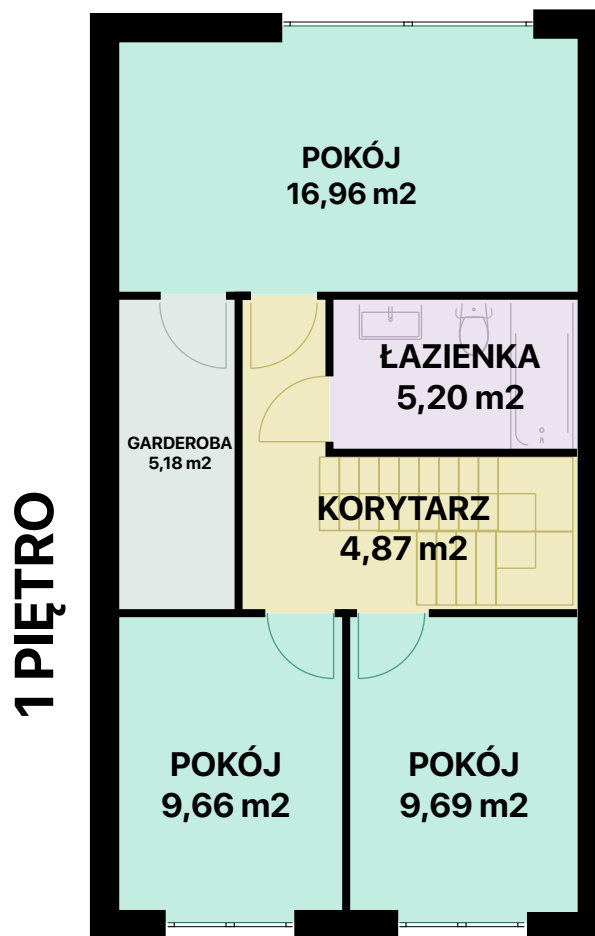

WRZOSOWE WZGÓRZE

MIESZKANIE I18

107,59 m²

POWIERZCHNIA CAŁKOWITA

ok 121 m²

POWIERZCHNIA DZIAŁKI

Potrzebujesz finansowania?
Skontaktuj się: 884 800 994

KONTAKT