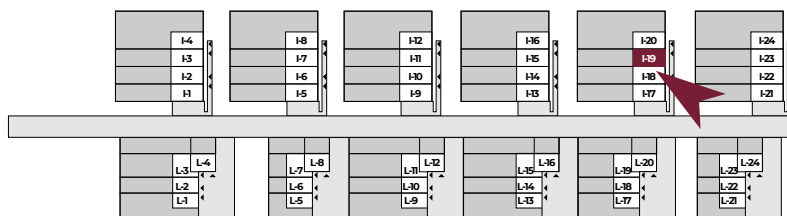

WRZOSOWE WZGÓRZE

MIESZKANIE I19

107,59 m²

POWIERZCHNIA CAŁKOWITA

ok 121 m²

POWIERZCHNIA DZIAŁKI

Potrzebujesz finansowania?
Skontaktuj się: 884 800 994

KONTAKT