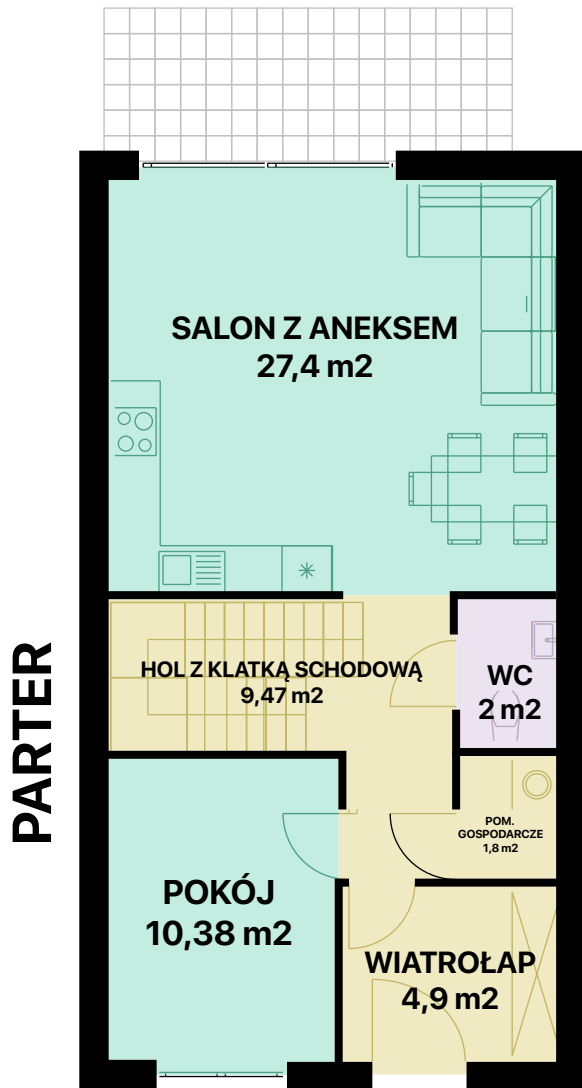

WRZOSOWE WZGÓRZE

MIESZKANIE I19

107,59 m²

POWIERZCHNIA CAŁKOWITA

ok 121 m²

POWIERZCHNIA DZIAŁKI

Potrzebujesz finansowania?
Skontaktuj się: 884 800 994

KONTAKT