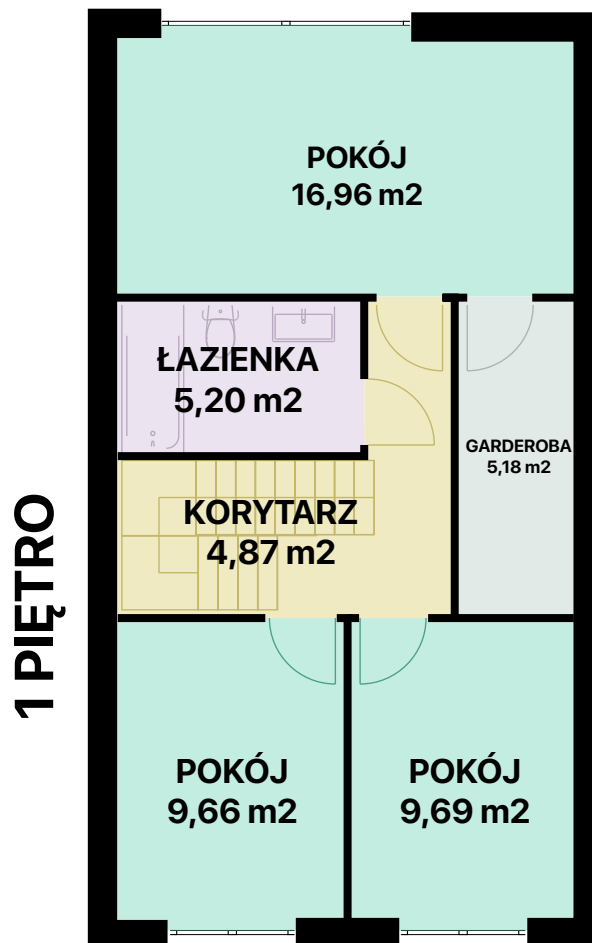

WRZOSOWE WZGÓRZE

MIESZKANIE I19

107,59 m²

POWIERZCHNIA CAŁKOWITA

ok 121 m²

POWIERZCHNIA DZIAŁKI

Potrzebujesz finansowania?
Skontaktuj się: 884 800 994

KONTAKT