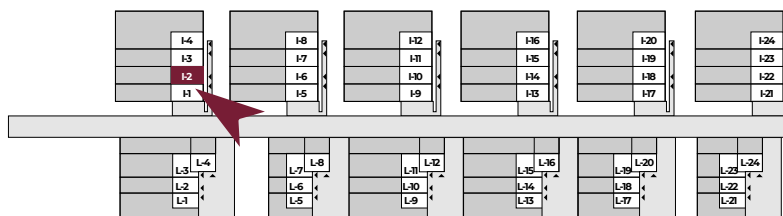

# WRZOSOWE WZGÓRZE

## MIESZKANIE I2

**107,59 m<sup>2</sup>**

POWIERZCHNIA CAŁKOWITA

**ok 117,4 m<sup>2</sup>**

POWIERZCHNIA DZIAŁKI

Potrzebujesz finansowania?  
Skontaktuj się: 884 800 994