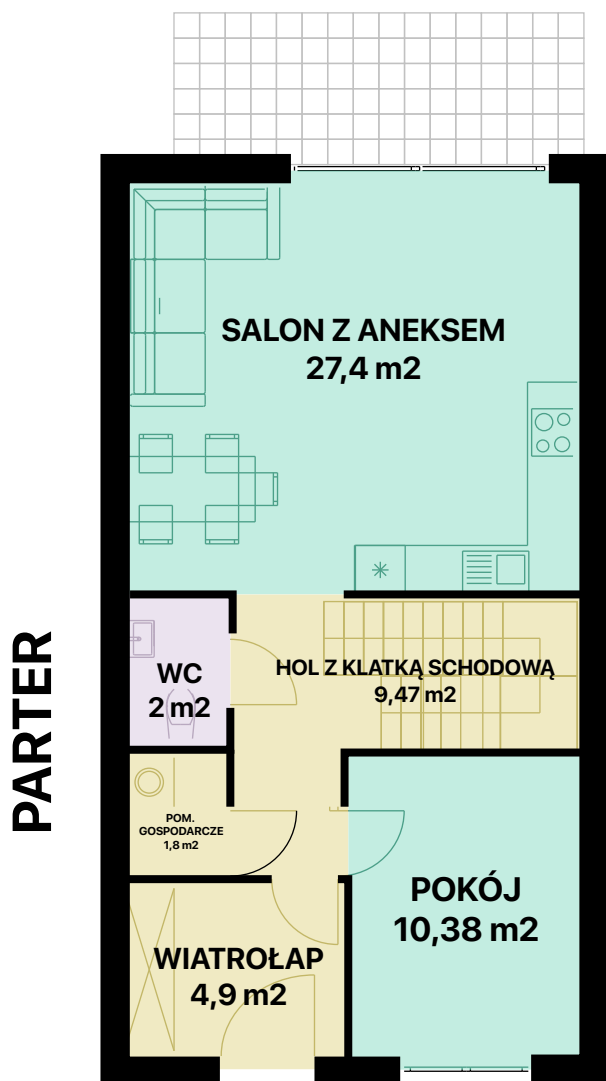

# WRZOSOWE WZGÓRZE

## MIESZKANIE I2

**107,59 m<sup>2</sup>**

POWIERZCHNIA CAŁKOWITA

**ok 117,4 m<sup>2</sup>**

POWIERZCHNIA DZIAŁKI

Potrzebujesz finansowania?  
Skontaktuj się: 884 800 994