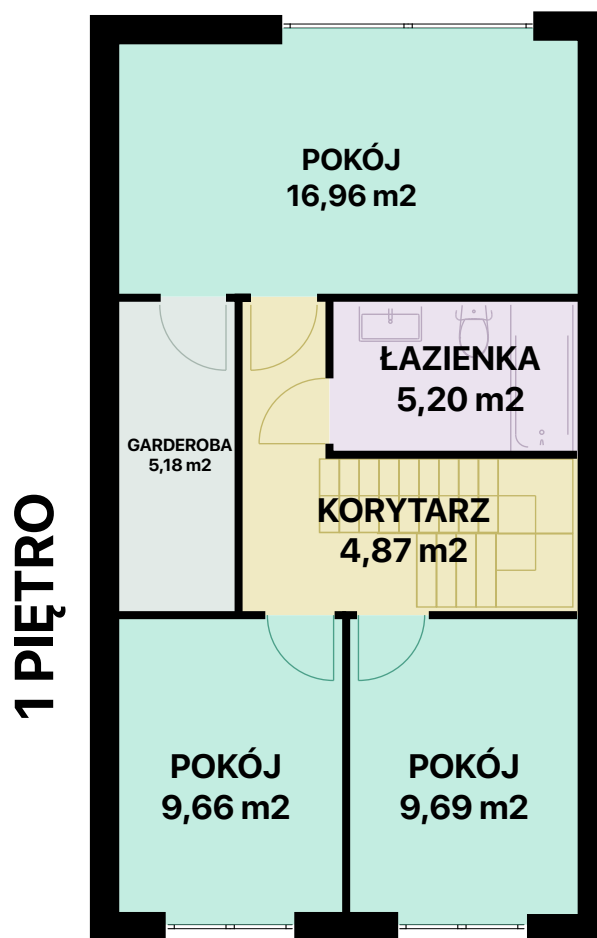

# WRZOSOWE WZGÓRZE

## MIESZKANIE I2

**107,59 m<sup>2</sup>**

POWIERZCHNIA CAŁKOWITA

**ok 117,4 m<sup>2</sup>**

POWIERZCHNIA DZIAŁKI

Potrzebujesz finansowania?  
Skontaktuj się: 884 800 994