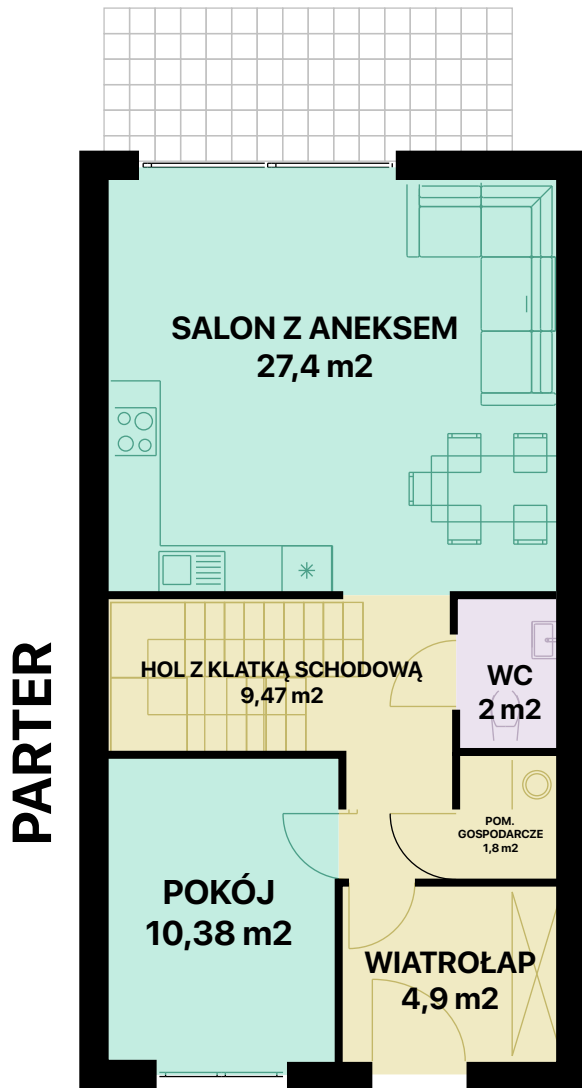

WRZOSOWE WZGÓRZE

MIESZKANIE I21

107,59 m²

POWIERZCHNIA CAŁKOWITA

ok 127,1 m²

POWIERZCHNIA DZIAŁKI

Potrzebujesz finansowania?
Skontaktuj się: 884 800 994

KONTAKT