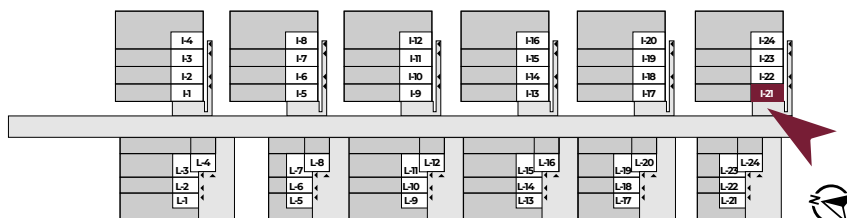

WRZOSOWE WZGÓRZE

MIESZKANIE I21

107,59 m²

POWIERZCHNIA CAŁKOWITA

ok 127,1 m²

POWIERZCHNIA DZIAŁKI

Potrzebujesz finansowania?
Skontaktuj się: 884 800 994

KONTAKT