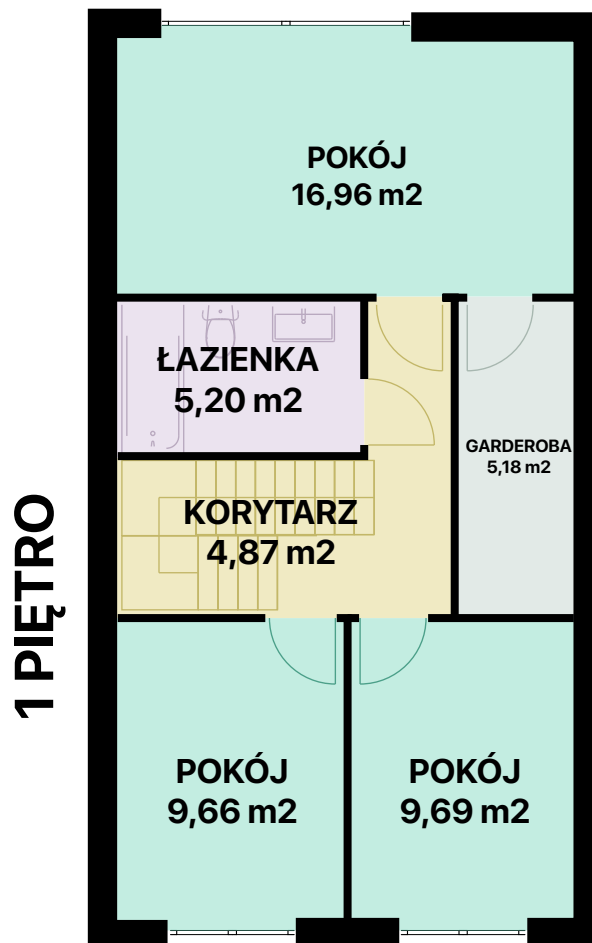

WRZOSOWE WZGÓRZE

MIESZKANIE I21

107,59 m²

POWIERZCHNIA CAŁKOWITA

ok 127,1 m²

POWIERZCHNIA DZIAŁKI

Potrzebujesz finansowania?
Skontaktuj się: 884 800 994

KONTAKT