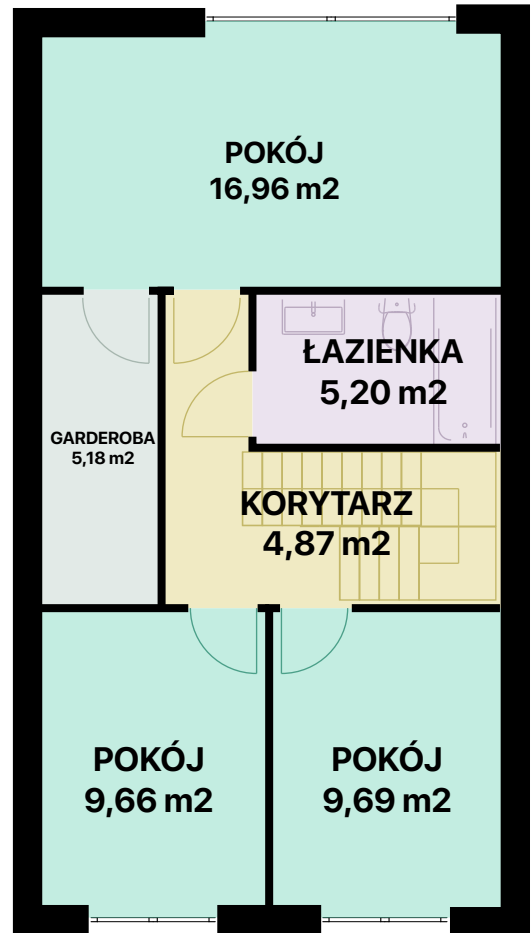

WRZOSOWE WZGÓRZE

PARTER

1 PIĘTRO

MIESZKANIE I22

107,59 m²

POWIERZCHNIA CAŁKOWITA

ok 123,5 m²

POWIERZCHNIA DZIAŁKI