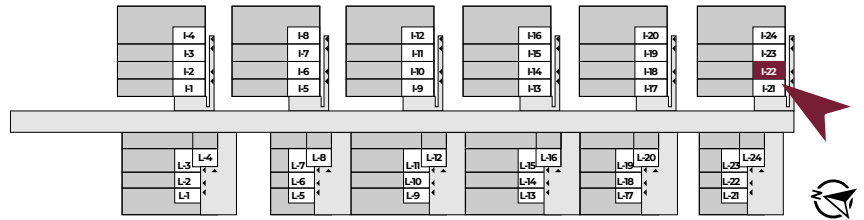

WRZOSOWE WZGÓRZE

PARTER

1 PIĘTRO

MIESZKANIE I22

107,59 m²

POWIERZCHNIA CAŁKOWITA

ok 123,5 m²

POWIERZCHNIA DZIAŁKI