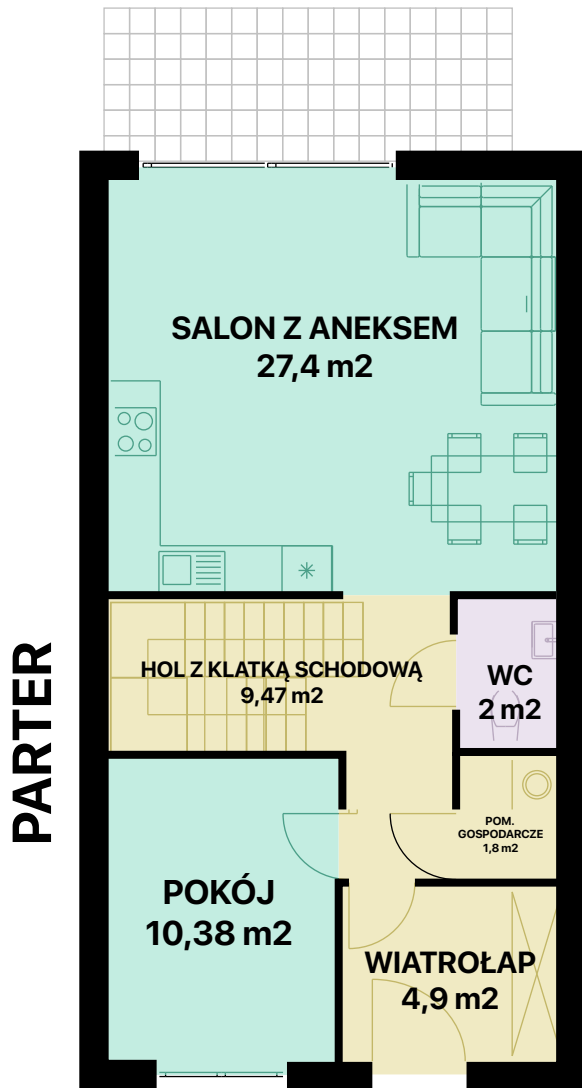

# WRZOSOWE WZGÓRZE

## MIESZKANIE I23

**107,59 m<sup>2</sup>**

POWIERZCHNIA CAŁKOWITA

**ok 123,5 m<sup>2</sup>**

POWIERZCHNIA DZIAŁKI

Potrzebujesz finansowania?  
Skontaktuj się: 884 800 994