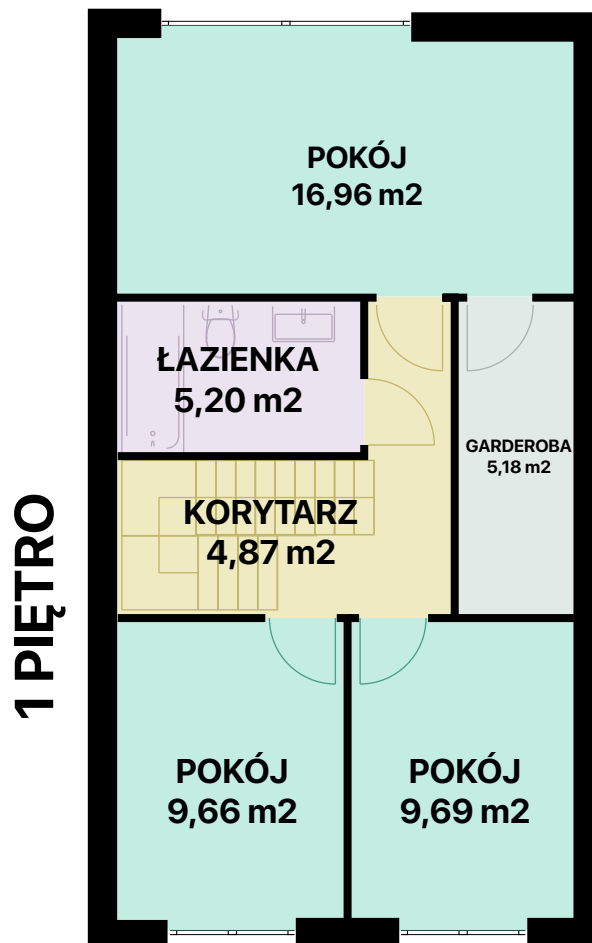

# WRZOSOWE WZGÓRZE

## MIESZKANIE I23

**107,59 m<sup>2</sup>**

POWIERZCHNIA CAŁKOWITA

**ok 123,5 m<sup>2</sup>**

POWIERZCHNIA DZIAŁKI

Potrzebujesz finansowania?  
Skontaktuj się: 884 800 994