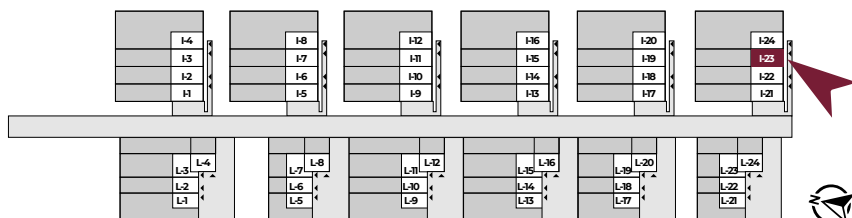

# WRZOSOWE WZGÓRZE

## MIESZKANIE I23

**107,59 m<sup>2</sup>**

POWIERZCHNIA CAŁKOWITA

**ok 123,5 m<sup>2</sup>**

POWIERZCHNIA DZIAŁKI

Potrzebujesz finansowania?  
Skontaktuj się: 884 800 994