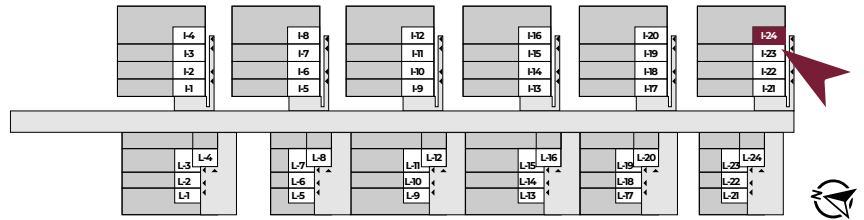

WRZOSOWE WZGÓRZE

PARTER

1 PIĘTRO

MIESZKANIE I24

107,59 m²

POWIERZCHNIA CAŁKOWITA

ok 322 m²

POWIERZCHNIA DZIAŁKI