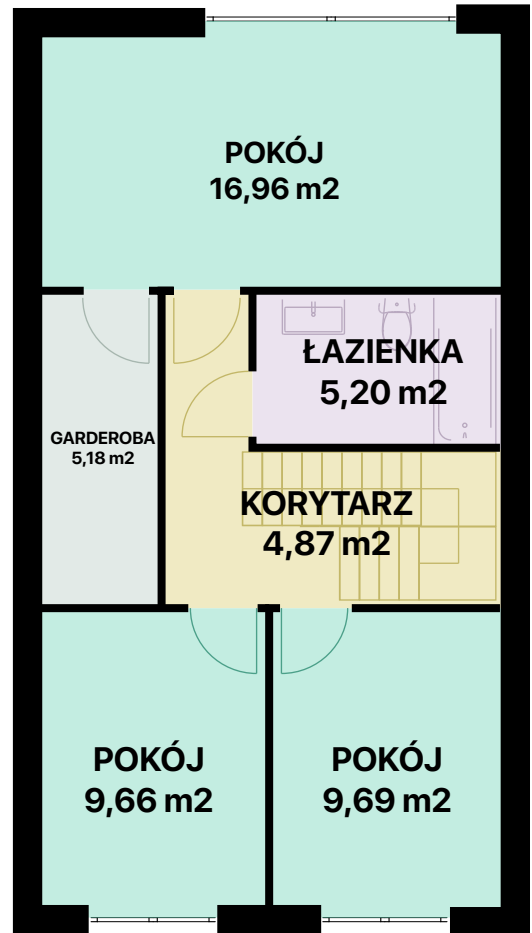

WRZOSOWE WZGÓRZE

PARTER

1 PIĘTRO

MIESZKANIE I24

107,59 m²

POWIERZCHNIA CAŁKOWITA

ok 322 m²

POWIERZCHNIA DZIAŁKI