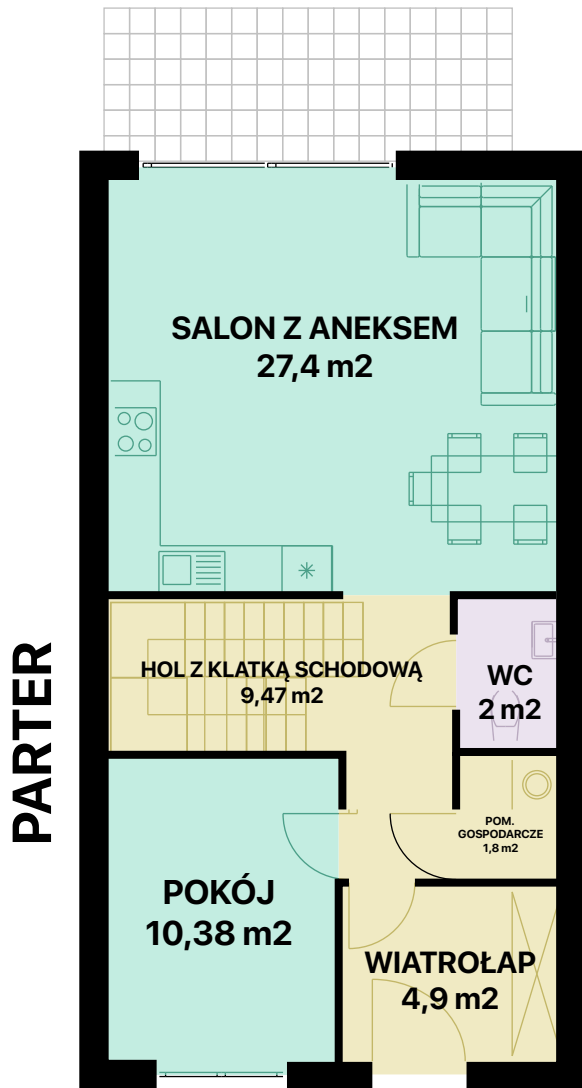

WRZOSOWE WZGÓRZE

MIESZKANIE I3

107,59 m²

POWIERZCHNIA CAŁKOWITA

ok 116,6 m²

POWIERZCHNIA DZIAŁKI

Potrzebujesz finansowania?
Skontaktuj się: 884 800 994

KONTAKT