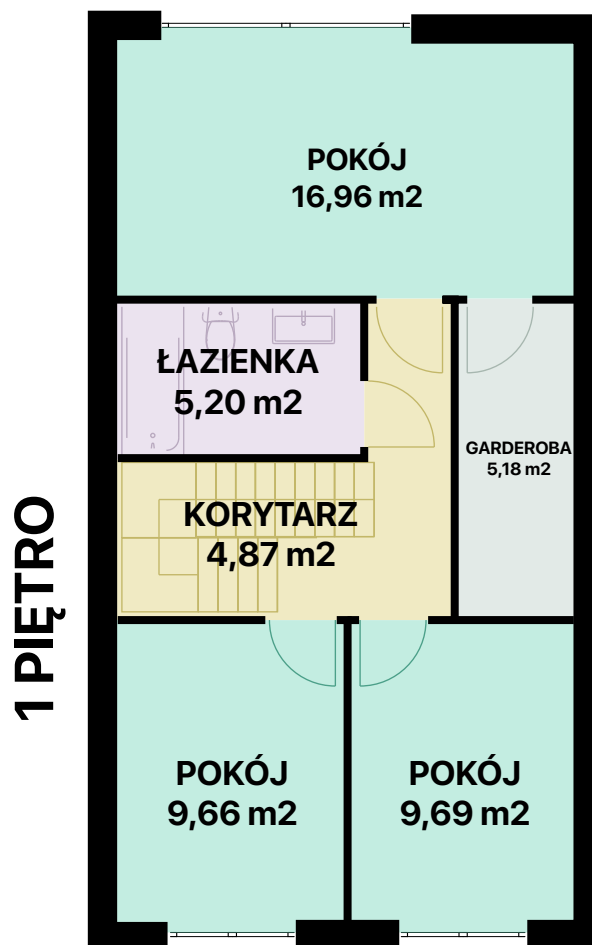

WRZOSOWE WZGÓRZE

MIESZKANIE I3

107,59 m²

POWIERZCHNIA CAŁKOWITA

ok 116,6 m²

POWIERZCHNIA DZIAŁKI

Potrzebujesz finansowania?
Skontaktuj się: 884 800 994

KONTAKT