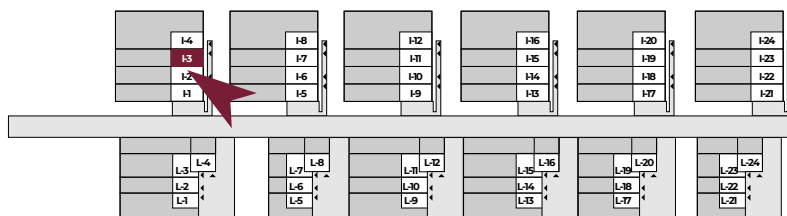

WRZOSOWE WZGÓRZE

MIESZKANIE I3

107,59 m²

POWIERZCHNIA CAŁKOWITA

ok 116,6 m²

POWIERZCHNIA DZIAŁKI

Potrzebujesz finansowania?
Skontaktuj się: 884 800 994

KONTAKT