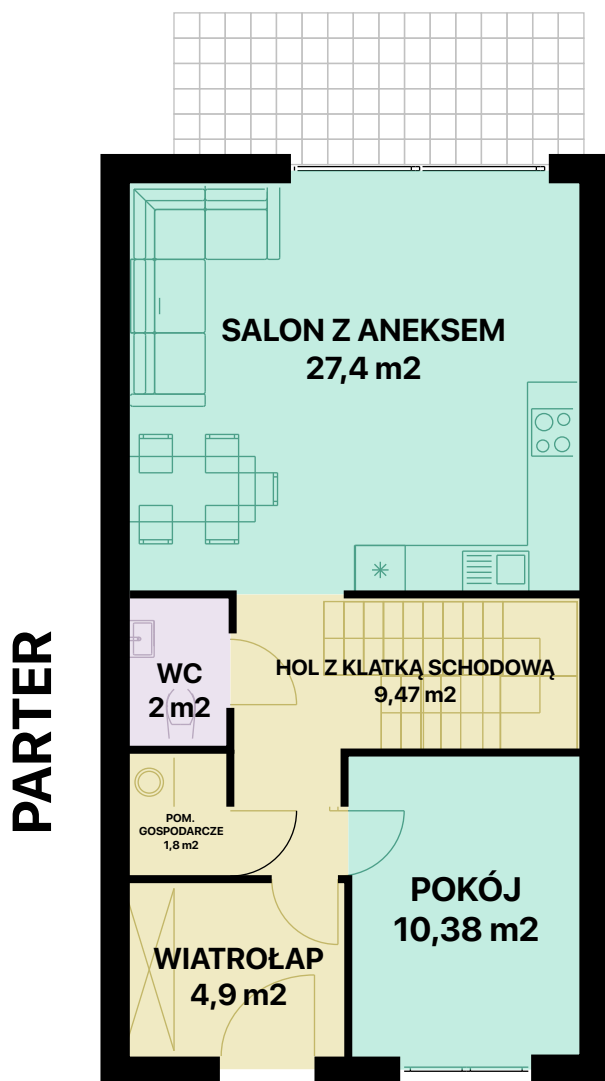

WRZOSOWE WZGÓRZE

MIESZKANIE I4

107,59 m²

POWIERZCHNIA CAŁKOWITA

ok 361 m²

POWIERZCHNIA DZIAŁKI

Potrzebujesz finansowania?
Skontaktuj się: 884 800 994

KONTAKT