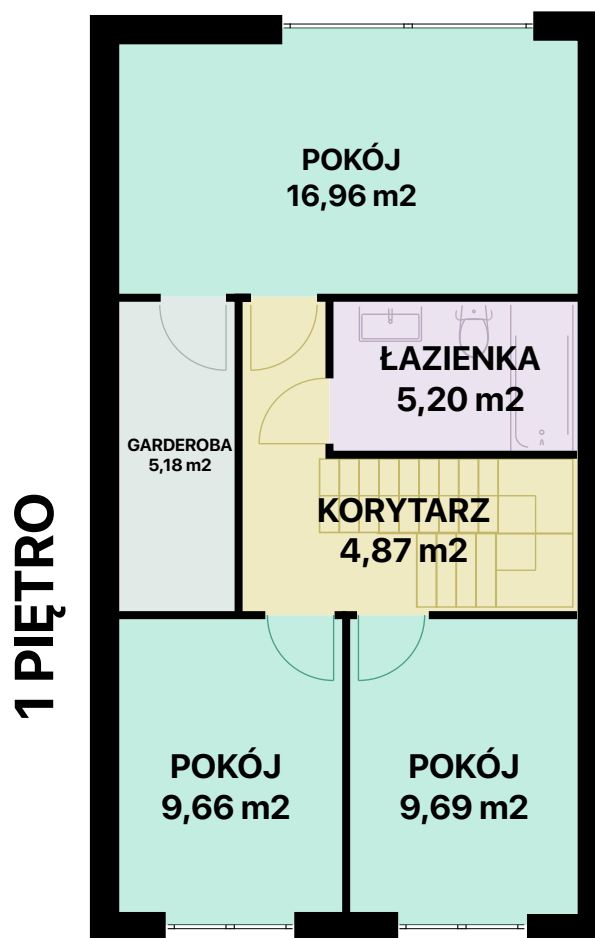

WRZOSOWE WZGÓRZE

MIESZKANIE I4

107,59 m²

POWIERZCHNIA CAŁKOWITA

ok 361 m²

POWIERZCHNIA DZIAŁKI

Potrzebujesz finansowania?
Skontaktuj się: 884 800 994

KONTAKT