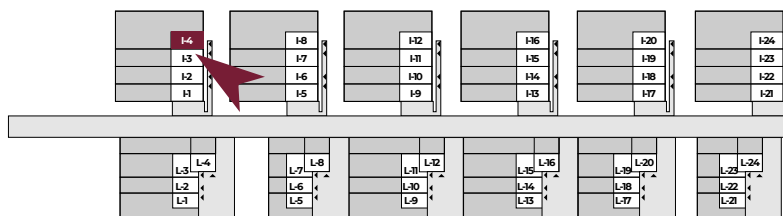

WRZOSOWE WZGÓRZE

MIESZKANIE I4

107,59 m²

POWIERZCHNIA CAŁKOWITA

ok 361 m²

POWIERZCHNIA DZIAŁKI

Potrzebujesz finansowania?
Skontaktuj się: 884 800 994

KONTAKT