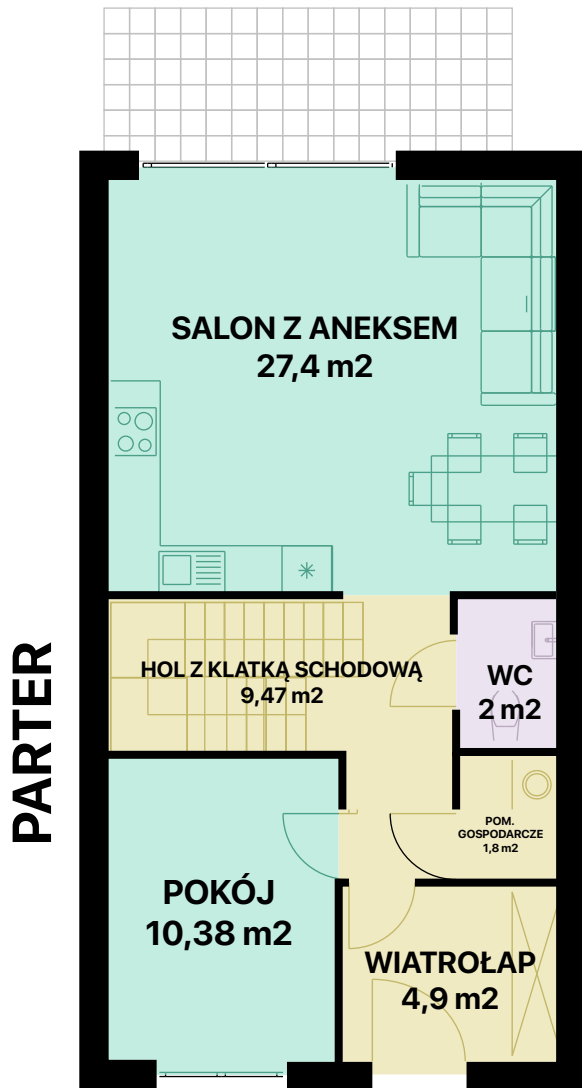

WRZOSOWE WZGÓRZE

MIESZKANIE I5

107,59 m²

POWIERZCHNIA CAŁKOWITA

ok 117,2 m²

POWIERZCHNIA DZIAŁKI

Potrzebujesz finansowania?
Skontaktuj się: 884 800 994

KONTAKT