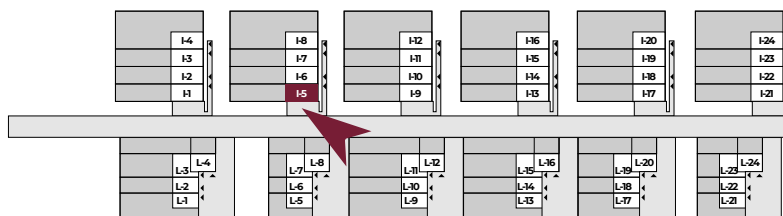

WRZOSOWE WZGÓRZE

MIESZKANIE I5

107,59 m²

POWIERZCHNIA CAŁKOWITA

ok 117,2 m²

POWIERZCHNIA DZIAŁKI

Potrzebujesz finansowania?
Skontaktuj się: 884 800 994

KONTAKT