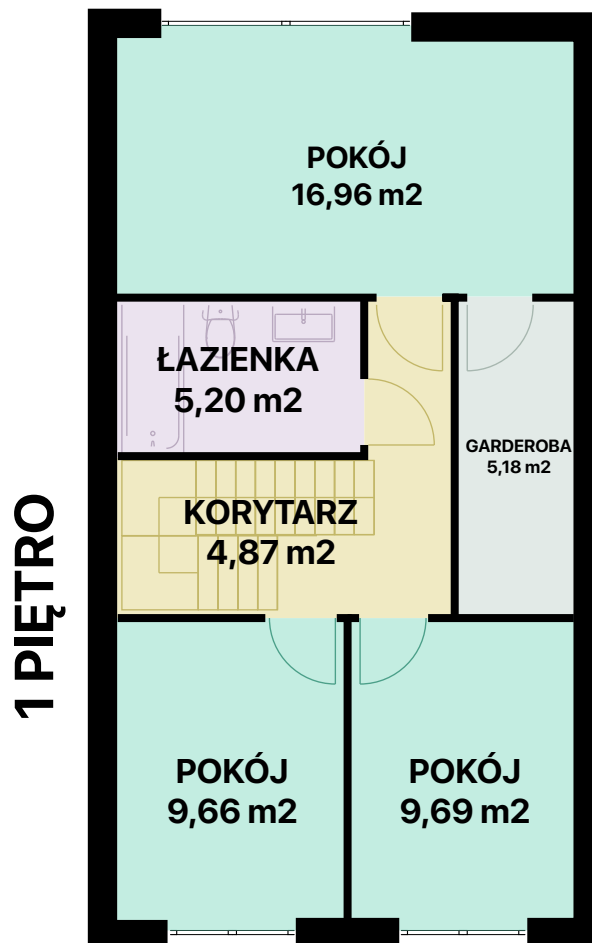

WRZOSOWE WZGÓRZE

MIESZKANIE I5

107,59 m²

POWIERZCHNIA CAŁKOWITA

ok 117,2 m²

POWIERZCHNIA DZIAŁKI

Potrzebujesz finansowania?
Skontaktuj się: 884 800 994

KONTAKT