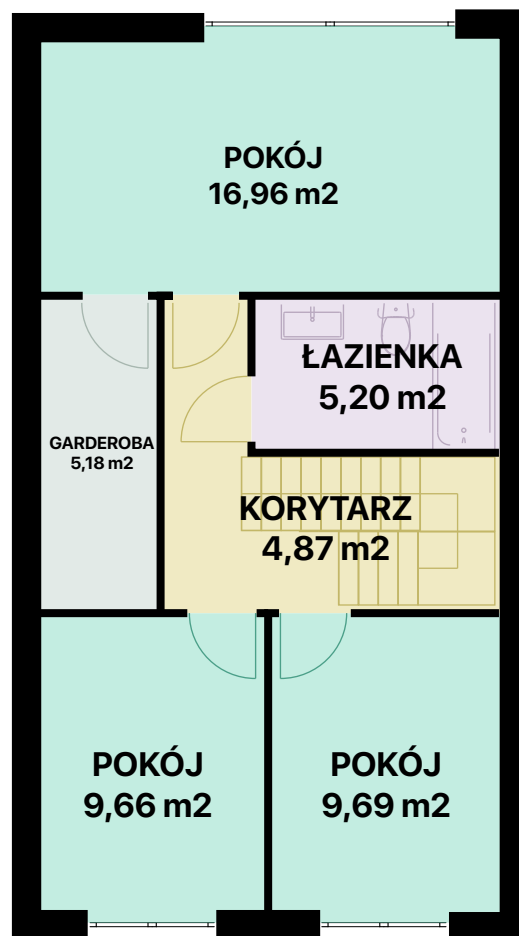

WRZOSOWE WZGÓRZE

PARTER

1 PIĘTRO

MIESZKANIE I6

107,59 m²

POWIERZCHNIA CAŁKOWITA

ok 113,7 m²

POWIERZCHNIA DZIAŁKI