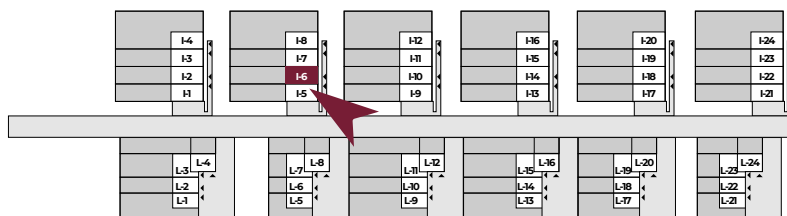

WRZOSOWE WZGÓRZE

PARTER

1 PIĘTRO

MIESZKANIE I6

107,59 m²

POWIERZCHNIA CAŁKOWITA

ok 113,7 m²

POWIERZCHNIA DZIAŁKI