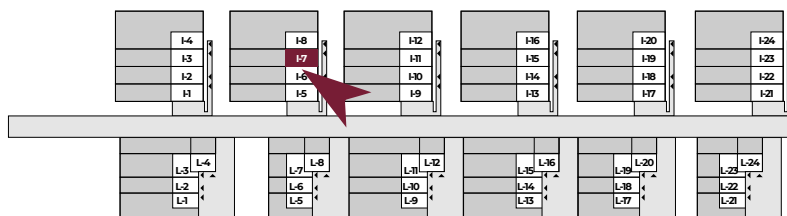

WRZOSOWE WZGÓRZE

MIESZKANIE I7

107,59 m²

POWIERZCHNIA CAŁKOWITA

ok 113,7 m²

POWIERZCHNIA DZIAŁKI

Potrzebujesz finansowania?
Skontaktuj się: 884 800 994

KONTAKT