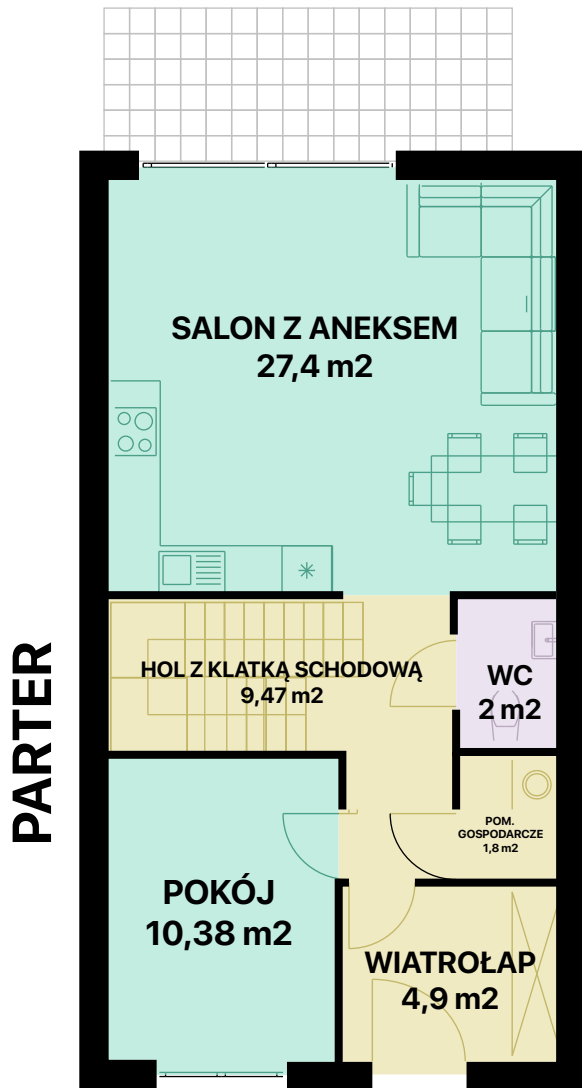

WRZOSOWE WZGÓRZE

MIESZKANIE I7

107,59 m²

POWIERZCHNIA CAŁKOWITA

ok 113,7 m²

POWIERZCHNIA DZIAŁKI

Potrzebujesz finansowania?
Skontaktuj się: 884 800 994

KONTAKT