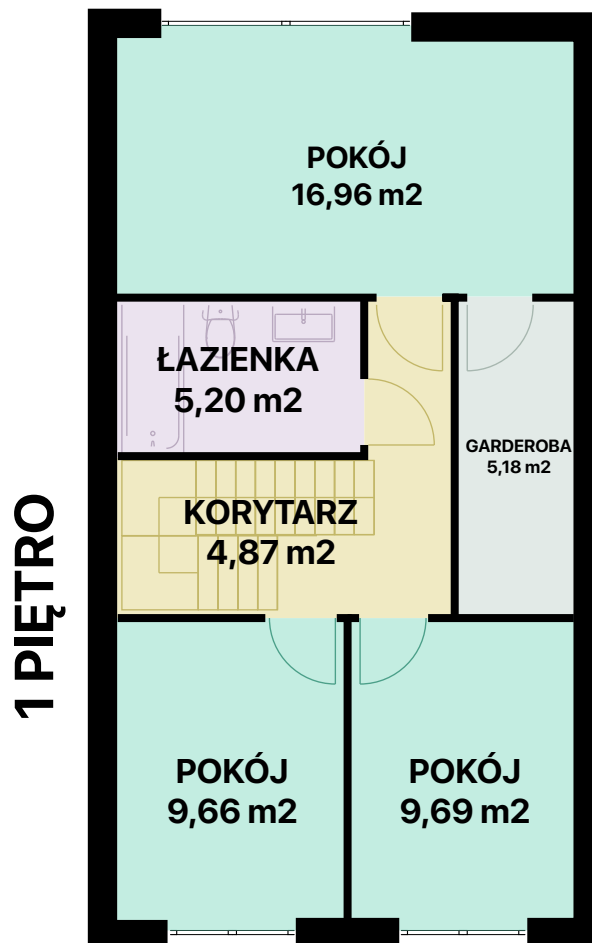

WRZOSOWE WZGÓRZE

MIESZKANIE I7

107,59 m²

POWIERZCHNIA CAŁKOWITA

ok 113,7 m²

POWIERZCHNIA DZIAŁKI

Potrzebujesz finansowania?
Skontaktuj się: 884 800 994

KONTAKT