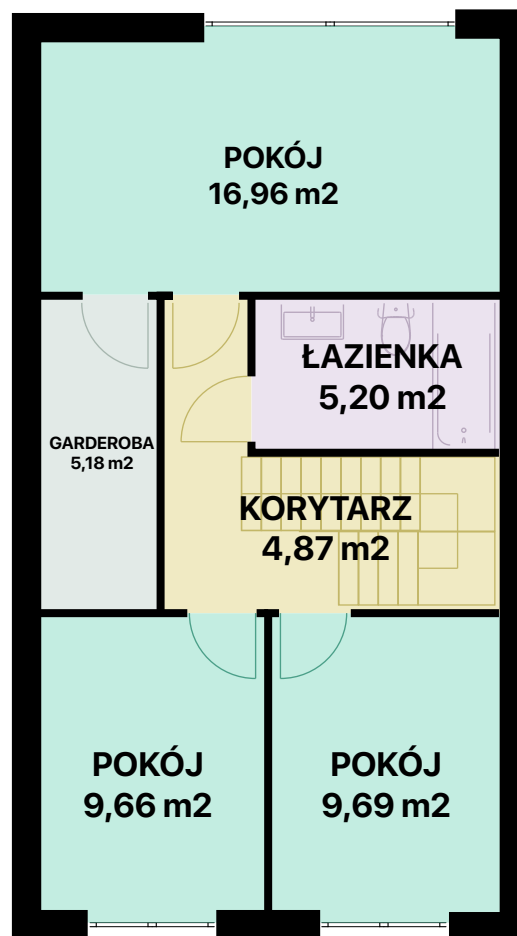

WRZOSOWE WZGÓRZE

PARTER

1 PIĘTRO

MIESZKANIE 18

107,59 m²

POWIERZCHNIA CAŁKOWITA

ok 361 m²

POWIERZCHNIA DZIAŁKI