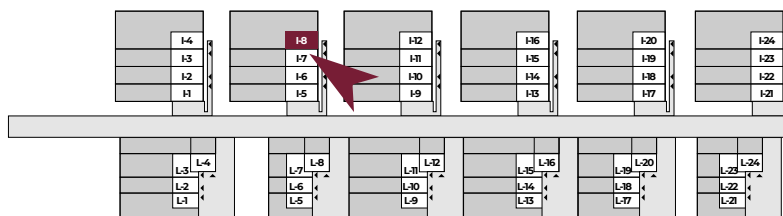

WRZOSOWE WZGÓRZE

PARTER

1 PIĘTRO

MIESZKANIE 18

107,59 m²

POWIERZCHNIA CAŁKOWITA

ok 361 m²

POWIERZCHNIA DZIAŁKI