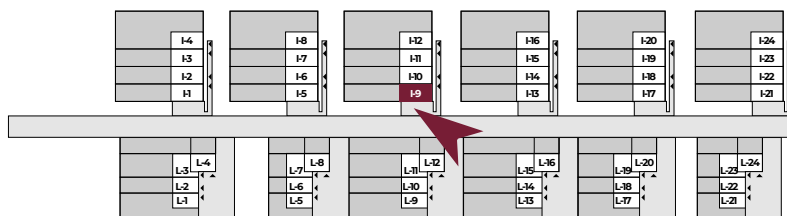

## MIESZKANIE I9

**107,59 m<sup>2</sup>**

POWIERZCHNIA CAŁKOWITA

**ok 119,8 m<sup>2</sup>**

POWIERZCHNIA DZIAŁKI

Potrzebujesz finansowania?  
Skontaktuj się: 884 800 994