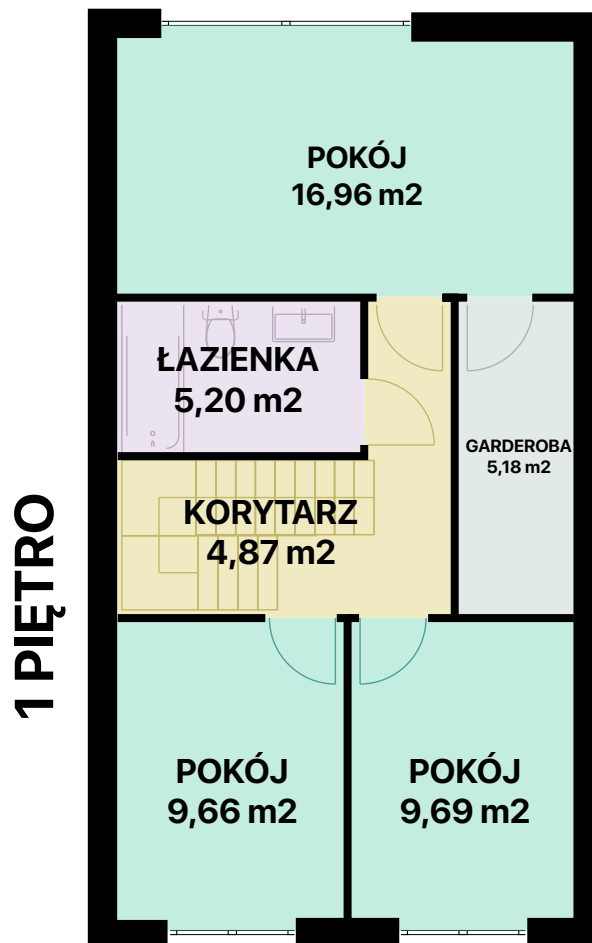

# WRZOSOWE WZGÓRZE

## MIESZKANIE I9

**107,59 m<sup>2</sup>**

POWIERZCHNIA CAŁKOWITA

**ok 119,8 m<sup>2</sup>**

POWIERZCHNIA DZIAŁKI

Potrzebujesz finansowania?  
Skontaktuj się: 884 800 994