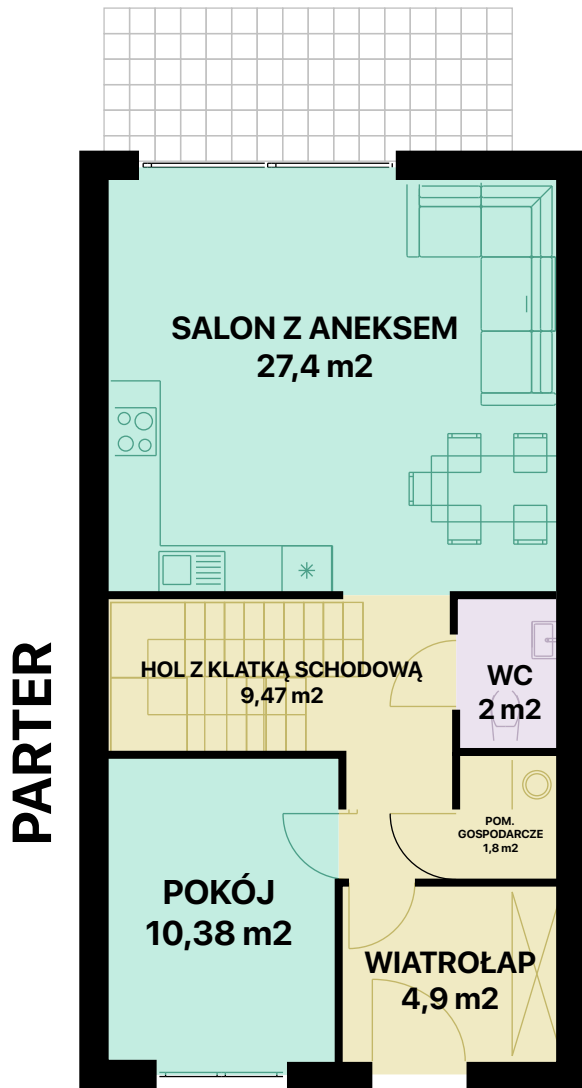

# WRZOSOWE WZGÓRZE

## MIESZKANIE I9

**107,59 m<sup>2</sup>**

POWIERZCHNIA CAŁKOWITA

**ok 119,8 m<sup>2</sup>**

POWIERZCHNIA DZIAŁKI

Potrzebujesz finansowania?  
Skontaktuj się: 884 800 994