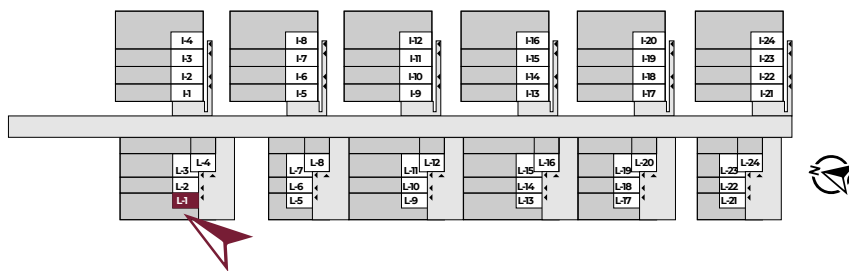

# WRZOSOWE WZGÓRZE

## MIESZKANIE L1

**63,42 m<sup>2</sup>**

POWIERZCHNIA CAŁKOWITA

**ok 235 m<sup>2</sup>**

POWIERZCHNIA DZIAŁKI