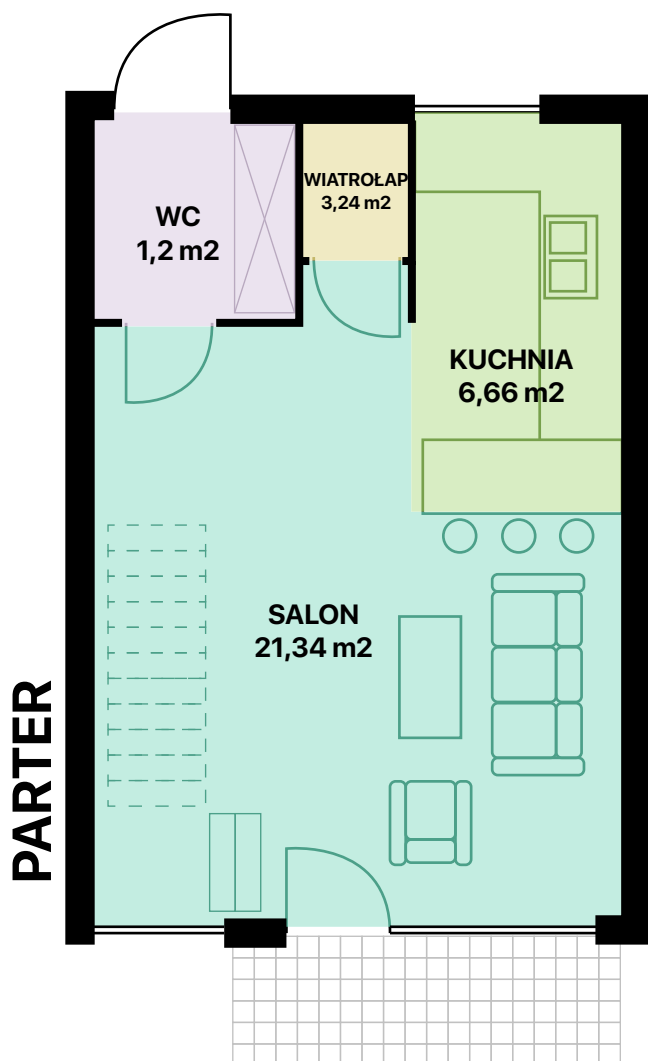

# WRZOSOWE WZGÓRZE

## MIESZKANIE L1

**63,42 m<sup>2</sup>**

POWIERZCHNIA CAŁKOWITA

**ok 235 m<sup>2</sup>**

POWIERZCHNIA DZIAŁKI