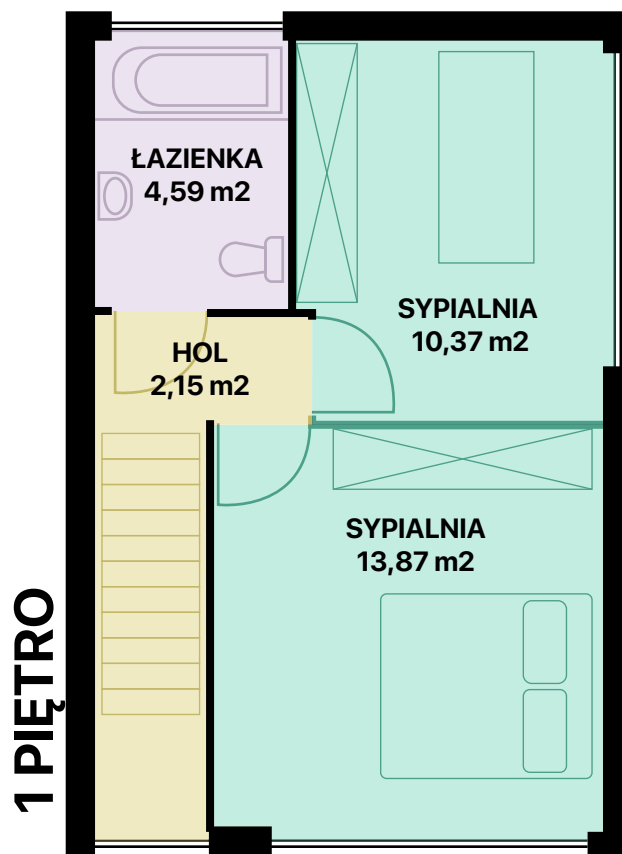

# WRZOSOWE WZGÓRZE

## MIESZKANIE L1

**63,42 m<sup>2</sup>**

POWIERZCHNIA CAŁKOWITA

**ok 235 m<sup>2</sup>**

POWIERZCHNIA DZIAŁKI