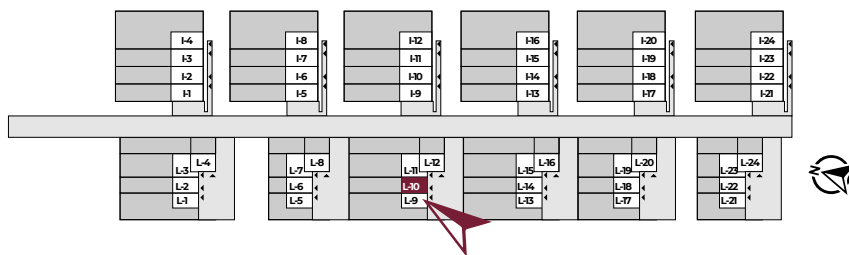

# WRZOSOWE WZGÓRZE

## MIESZKANIE L10

**63,42 m<sup>2</sup>**

POWIERZCHNIA CAŁKOWITA

**ok 104 m<sup>2</sup>**

POWIERZCHNIA DZIAŁKI

Potrzebujesz finansowania?  
Skontaktuj się: 884 800 994