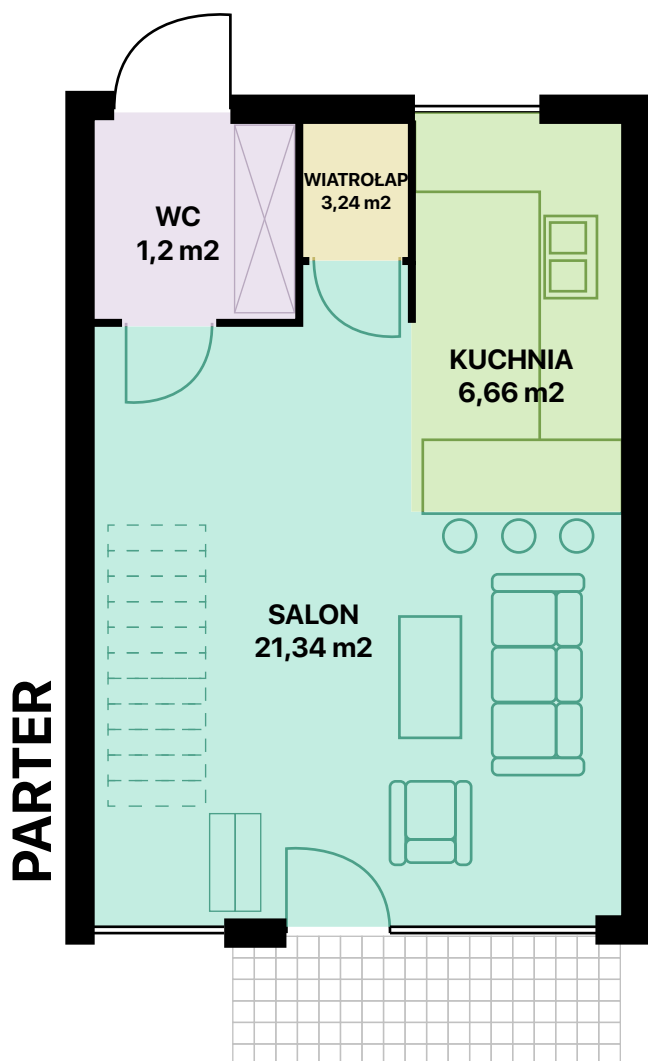

# WRZOSOWE WZGÓRZE

## MIESZKANIE L10

**63,42 m<sup>2</sup>**

POWIERZCHNIA CAŁKOWITA

**ok 104 m<sup>2</sup>**

POWIERZCHNIA DZIAŁKI

Potrzebujesz finansowania?  
Skontaktuj się: 884 800 994