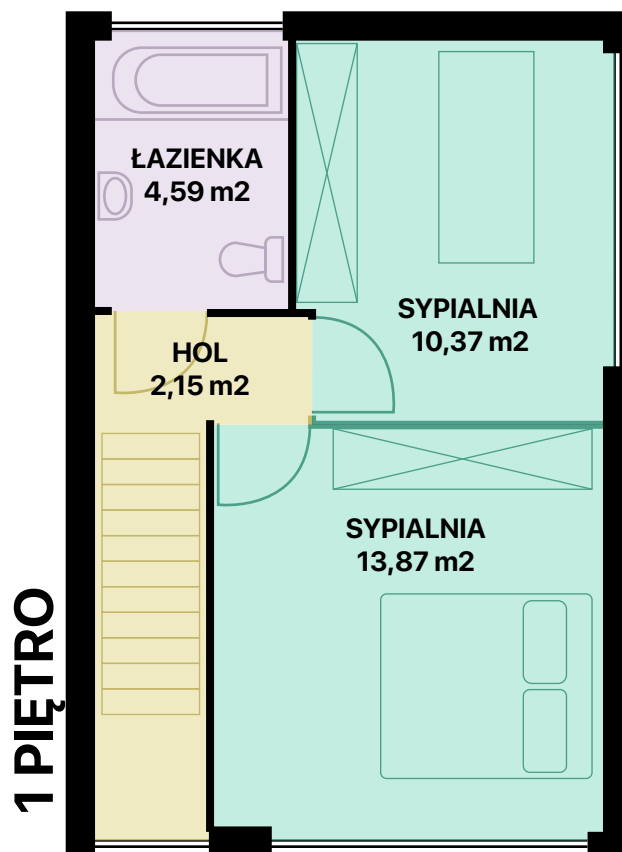

# WRZOSOWE WZGÓRZE

## MIESZKANIE L10

**63,42 m<sup>2</sup>**

POWIERZCHNIA CAŁKOWITA

**ok 104 m<sup>2</sup>**

POWIERZCHNIA DZIAŁKI

Potrzebujesz finansowania?  
Skontaktuj się: 884 800 994