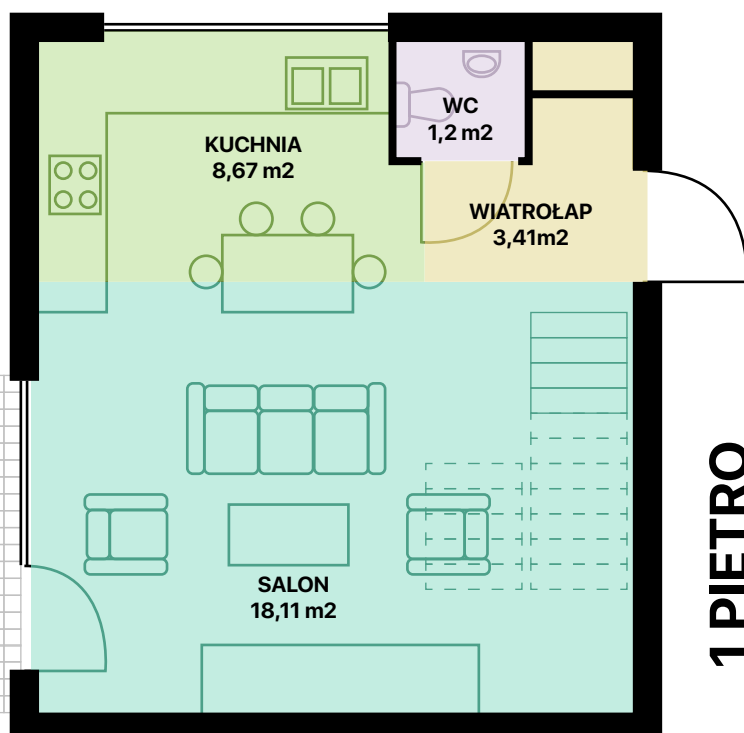

WRZOSOWE WZGÓRZE

PARTER

1 PIĘTRO

MIESZKANIE L12

61,40 m²

POWIERZCHNIA CAŁKOWITA

ok 48 m²

POWIERZCHNIA DZIAŁKI