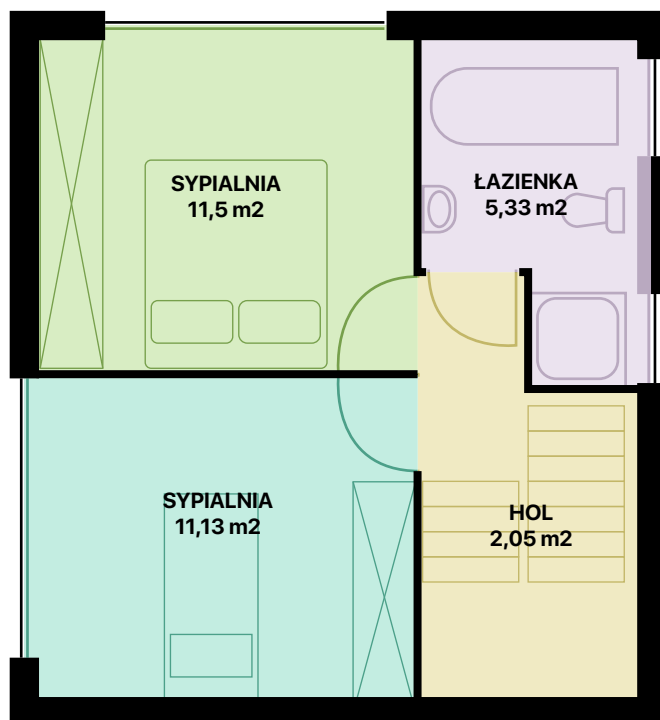

WRZOSOWE WZGÓRZE

PARTER

1 PIĘTRO

MIESZKANIE L12

61,40 m²

POWIERZCHNIA CAŁKOWITA

ok 48 m²

POWIERZCHNIA DZIAŁKI