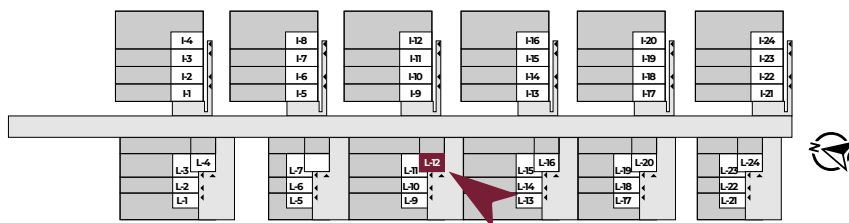

WRZOSOWE WZGÓRZE

PARTER

1 PIĘTRO

MIESZKANIE L12

61,40 m²

POWIERZCHNIA CAŁKOWITA

ok 48 m²

POWIERZCHNIA DZIAŁKI