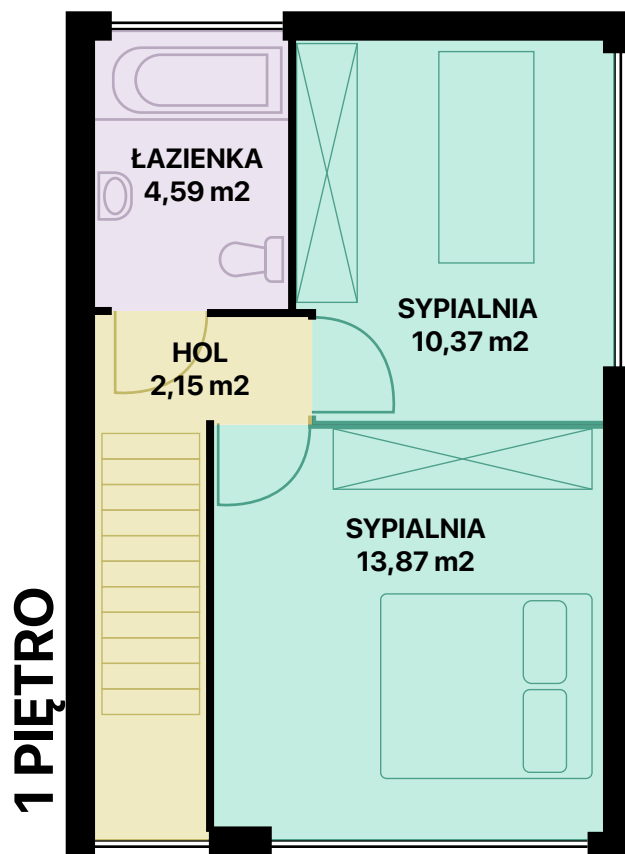

# WRZOSOWE WZGÓRZE

## MIESZKANIE L13

**63,42 m<sup>2</sup>**

POWIERZCHNIA CAŁKOWITA

**ok 162 m<sup>2</sup>**

POWIERZCHNIA DZIAŁKI