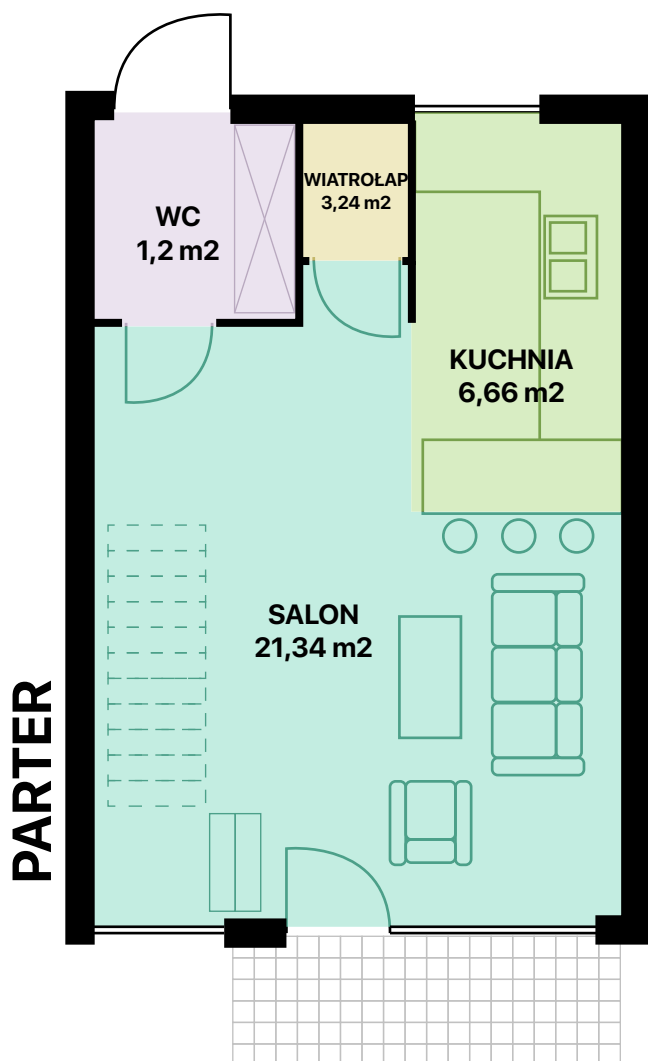

# WRZOSOWE WZGÓRZE

## MIESZKANIE L13

**63,42 m<sup>2</sup>**

POWIERZCHNIA CAŁKOWITA

**ok 162 m<sup>2</sup>**

POWIERZCHNIA DZIAŁKI