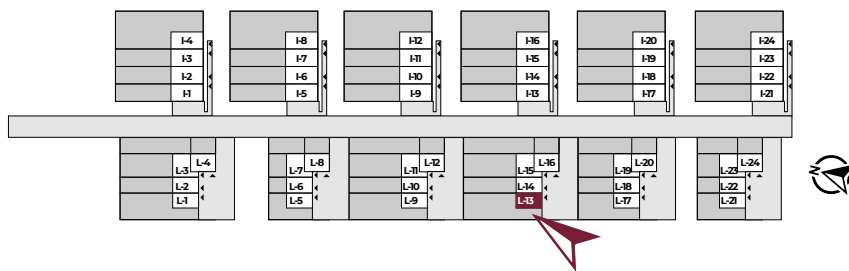

# WRZOSOWE WZGÓRZE

## MIESZKANIE L13

**63,42 m<sup>2</sup>**

POWIERZCHNIA CAŁKOWITA

**ok 162 m<sup>2</sup>**

POWIERZCHNIA DZIAŁKI