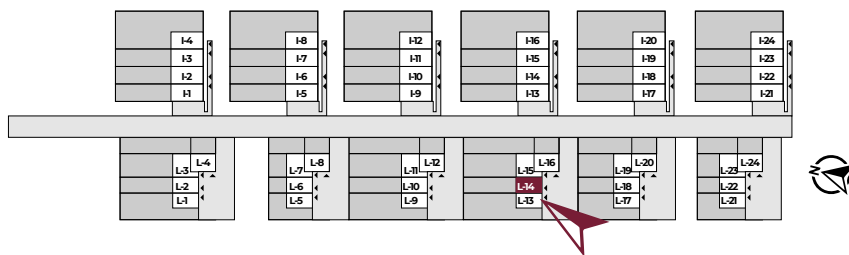

# WRZOSOWE WZGÓRZE

## MIESZKANIE L14

**63,42 m<sup>2</sup>**

POWIERZCHNIA CAŁKOWITA

**ok 85 m<sup>2</sup>**

POWIERZCHNIA DZIAŁKI

Potrzebujesz finansowania?  
Skontaktuj się: 884 800 994