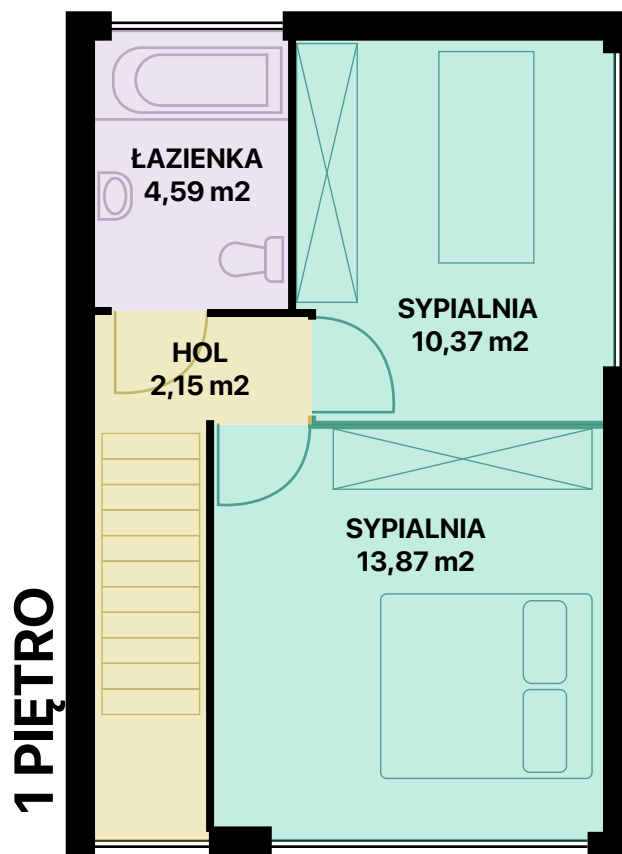

# WRZOSOWE WZGÓRZE

## MIESZKANIE L14

**63,42 m<sup>2</sup>**

POWIERZCHNIA CAŁKOWITA

**ok 85 m<sup>2</sup>**

POWIERZCHNIA DZIAŁKI

Potrzebujesz finansowania?  
Skontaktuj się: 884 800 994