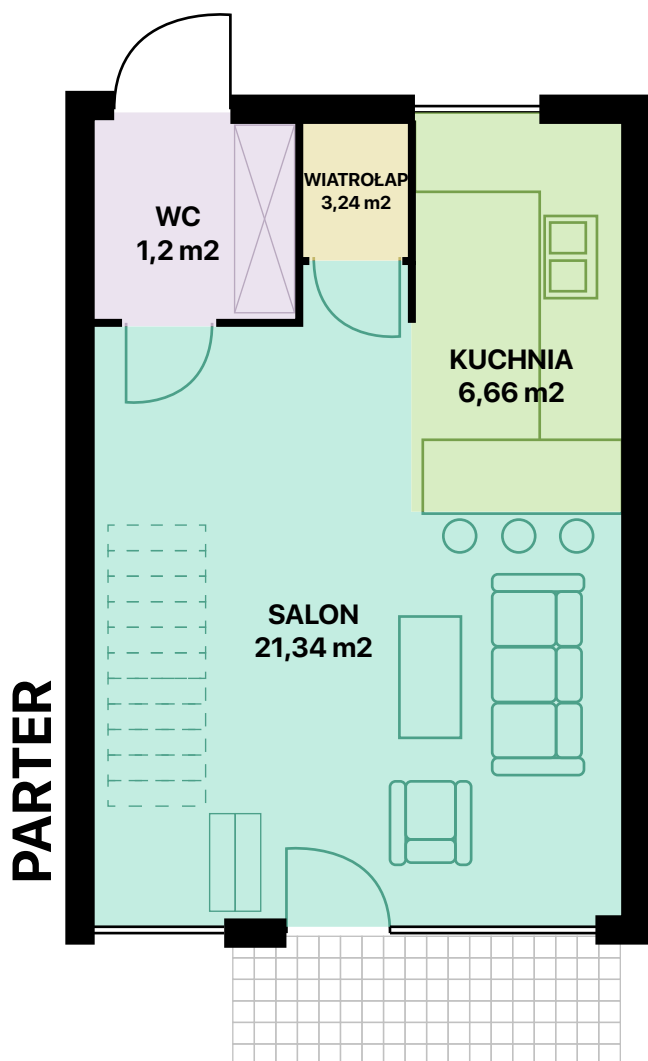

# WRZOSOWE WZGÓRZE

## MIESZKANIE L14

**63,42 m<sup>2</sup>**

POWIERZCHNIA CAŁKOWITA

**ok 85 m<sup>2</sup>**

POWIERZCHNIA DZIAŁKI

Potrzebujesz finansowania?  
Skontaktuj się: 884 800 994