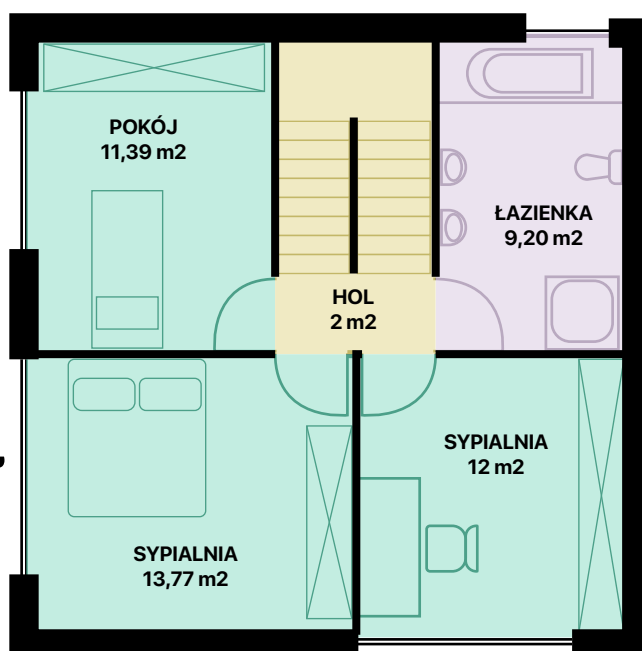

WRZOSOWE WZGÓRZE

PARTER

1 PIĘTRO

MIESZKANIE L15

98,87 m²

POWIERZCHNIA CAŁKOWITA

ok 239 m²

POWIERZCHNIA DZIAŁKI