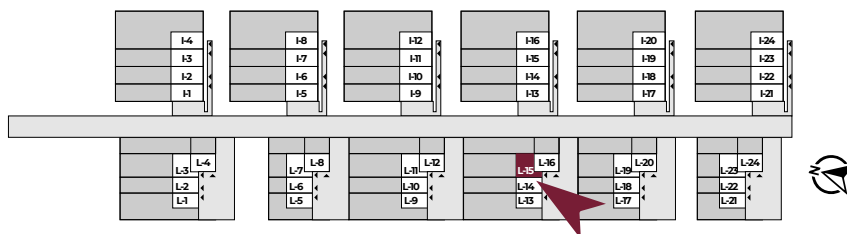

WRZOSOWE WZGÓRZE

PARTER

1 PIĘTRO

MIESZKANIE L15

98,87 m²

POWIERZCHNIA CAŁKOWITA

ok 239 m²

POWIERZCHNIA DZIAŁKI