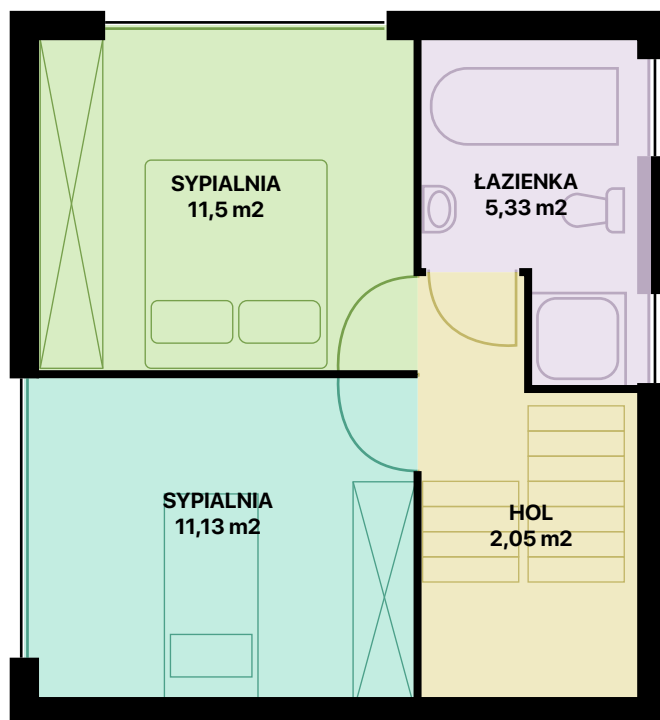

WRZOSOWE WZGÓRZE

PARTER

1 PIĘTRO

MIESZKANIE L16

61,40 m²

POWIERZCHNIA CAŁKOWITA

ok 46 m²

POWIERZCHNIA DZIAŁKI