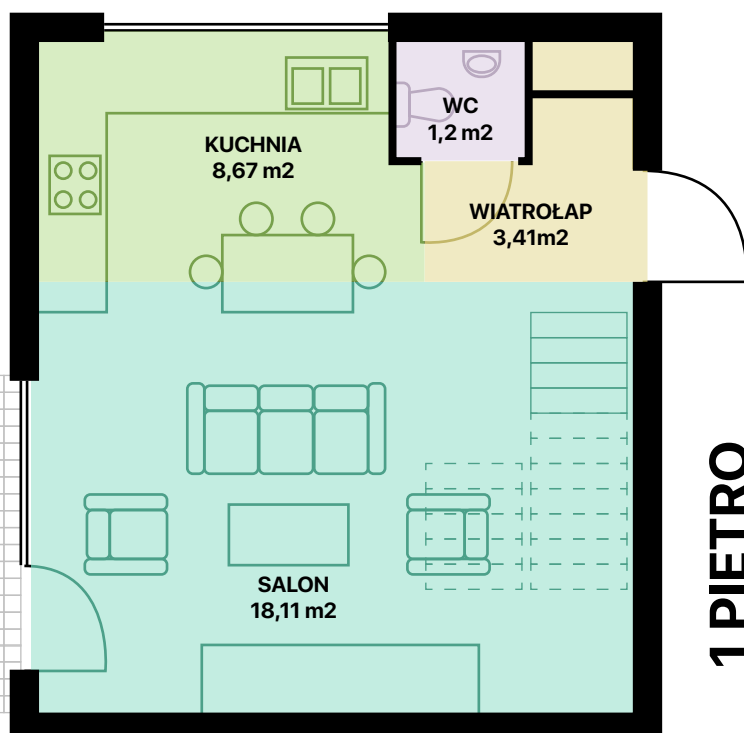

WRZOSOWE WZGÓRZE

PARTER

1 PIĘTRO

MIESZKANIE L16

61,40 m²

POWIERZCHNIA CAŁKOWITA

ok 46 m²

POWIERZCHNIA DZIAŁKI