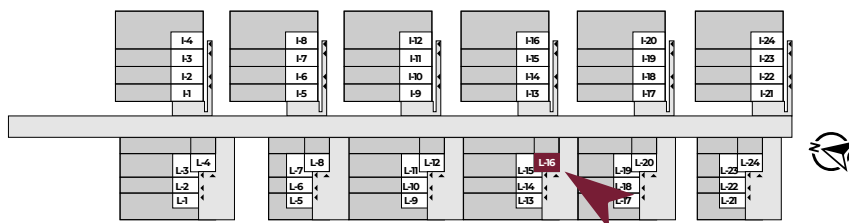

WRZOSOWE WZGÓRZE

PARTER

1 PIĘTRO

MIESZKANIE L16

61,40 m²

POWIERZCHNIA CAŁKOWITA

ok 46 m²

POWIERZCHNIA DZIAŁKI