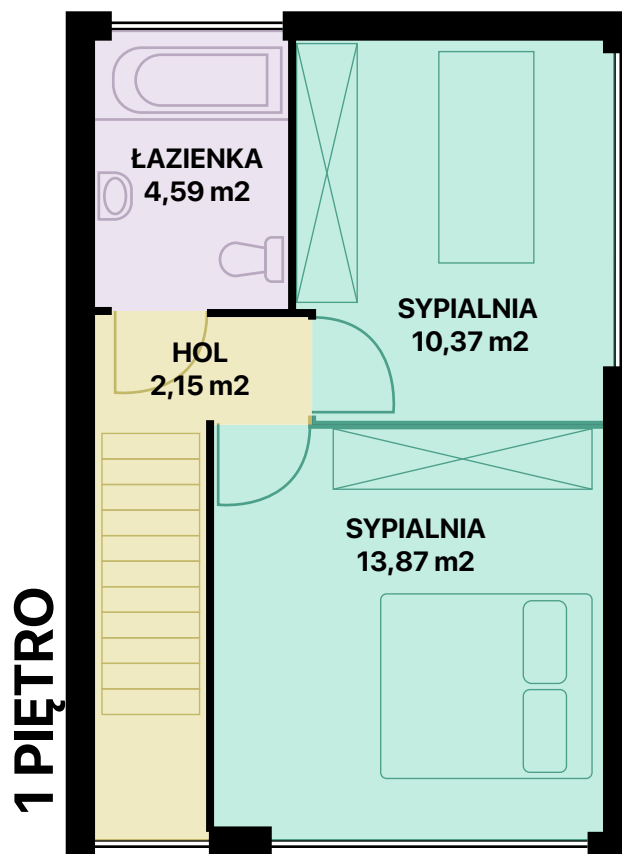

WRZOSOWE WZGÓRZE

MIESZKANIE L17

63,42 m²

POWIERZCHNIA CAŁKOWITA

ok 127 m²

POWIERZCHNIA DZIAŁKI

Potrzebujesz finansowania?
Skontaktuj się: 884 800 994

KONTAKT