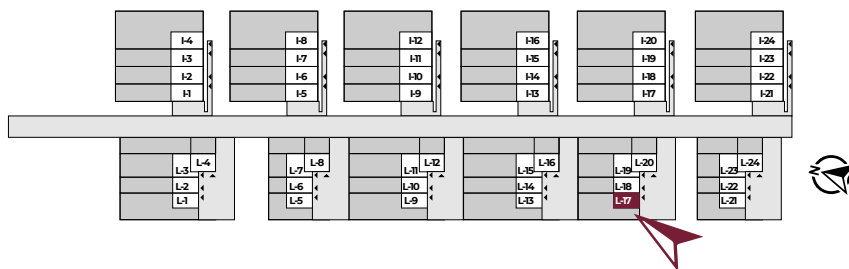

WRZOSOWE WZGÓRZE

MIESZKANIE L17

63,42 m²

POWIERZCHNIA CAŁKOWITA

ok 127 m²

POWIERZCHNIA DZIAŁKI

Potrzebujesz finansowania?
Skontaktuj się: 884 800 994

KONTAKT