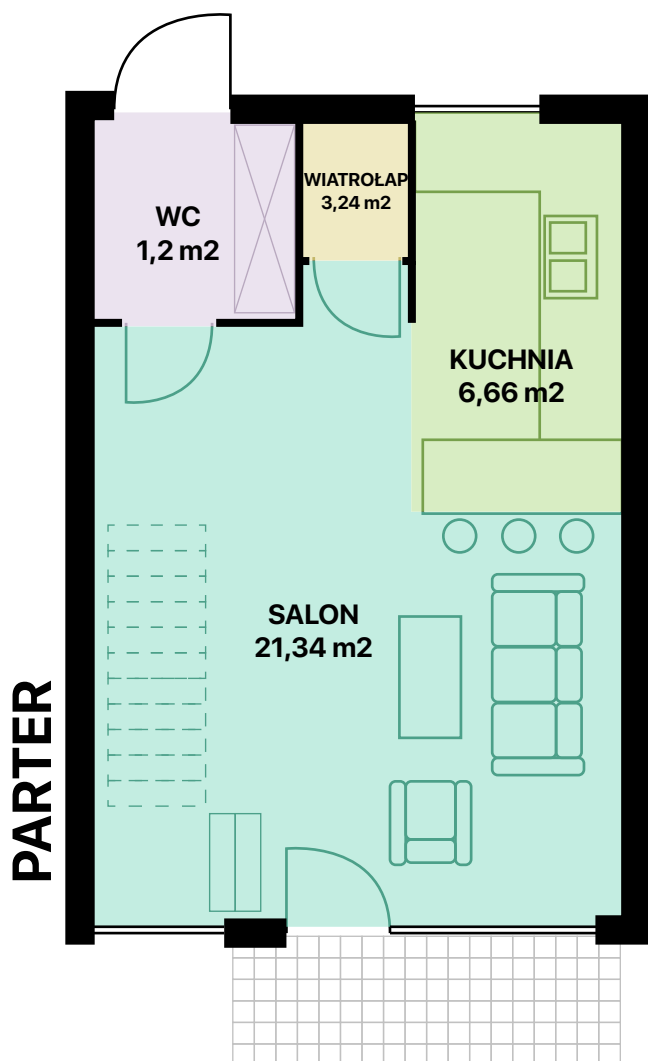

WRZOSOWE WZGÓRZE

MIESZKANIE L17

63,42 m²

POWIERZCHNIA CAŁKOWITA

ok 127 m²

POWIERZCHNIA DZIAŁKI

Potrzebujesz finansowania?
Skontaktuj się: 884 800 994

KONTAKT