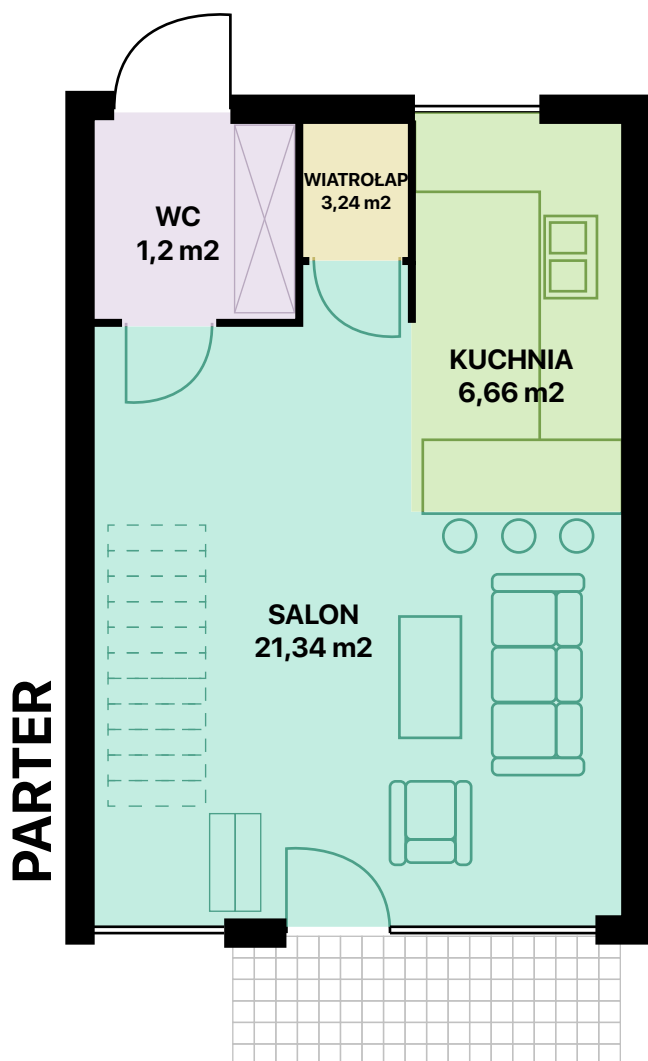

WRZOSOWE WZGÓRZE

MIESZKANIE L18

63,42 m²

POWIERZCHNIA CAŁKOWITA

ok 66 m²

POWIERZCHNIA DZIAŁKI

KONTAKT

Sprzedaż: 696 700 654 / sprzedaz@wrzosowewzgorze.com
Biuro: 787 016 677 / biuro@wrzosowewzgorze.com