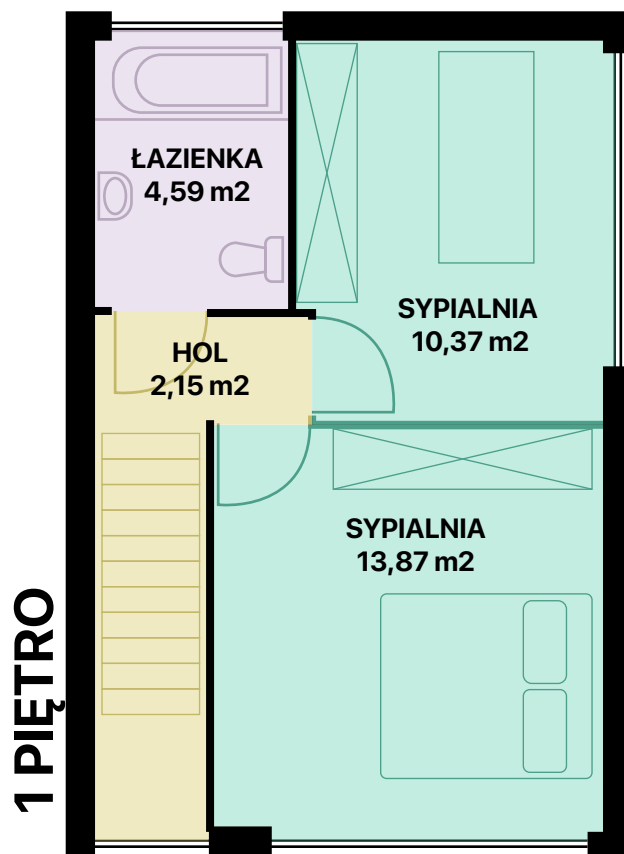

WRZOSOWE WZGÓRZE

MIESZKANIE L18

63,42 m²

POWIERZCHNIA CAŁKOWITA

ok 66 m²

POWIERZCHNIA DZIAŁKI

KONTAKT

Sprzedaż: 696 700 654 / sprzedaz@wrzosowewzgorze.com
Biuro: 787 016 677 / biuro@wrzosowewzgorze.com