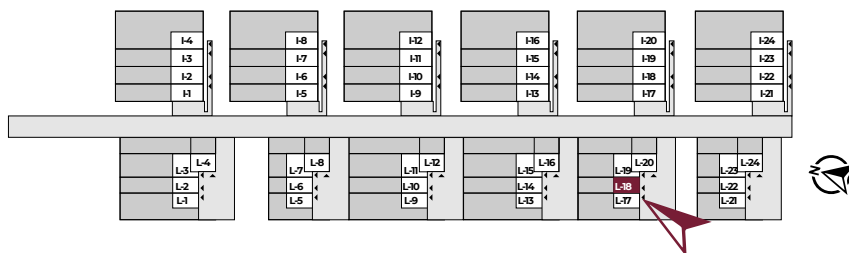

WRZOSOWE WZGÓRZE

MIESZKANIE L18

63,42 m²

POWIERZCHNIA CAŁKOWITA

ok 66 m²

POWIERZCHNIA DZIAŁKI

KONTAKT

Sprzedaż: 696 700 654 / sprzedaz@wrzosowewzgorze.com
Biuro: 787 016 677 / biuro@wrzosowewzgorze.com