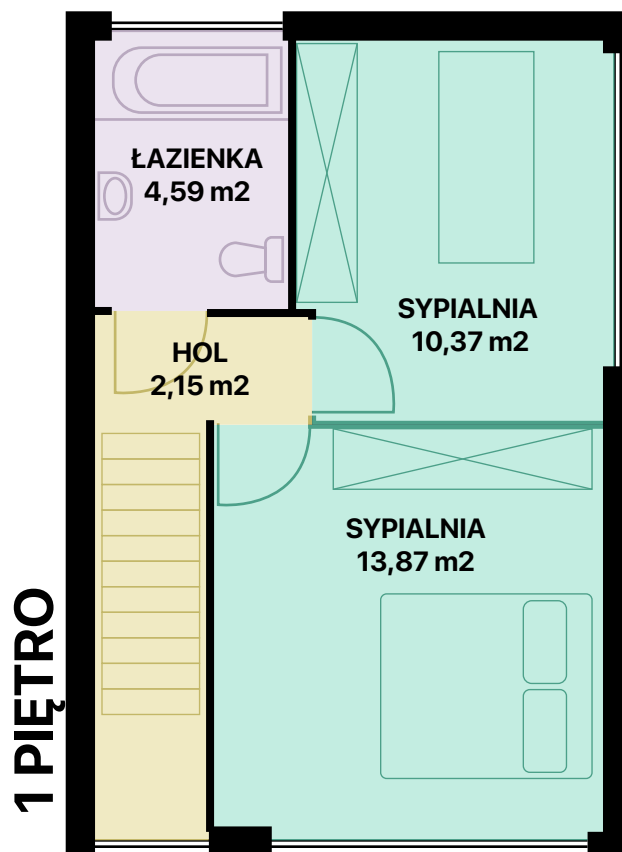

# WRZOSOWE WZGÓRZE

## MIESZKANIE L2

**63,42 m<sup>2</sup>**

POWIERZCHNIA CAŁKOWITA

**ok 102 m<sup>2</sup>**

POWIERZCHNIA DZIAŁKI