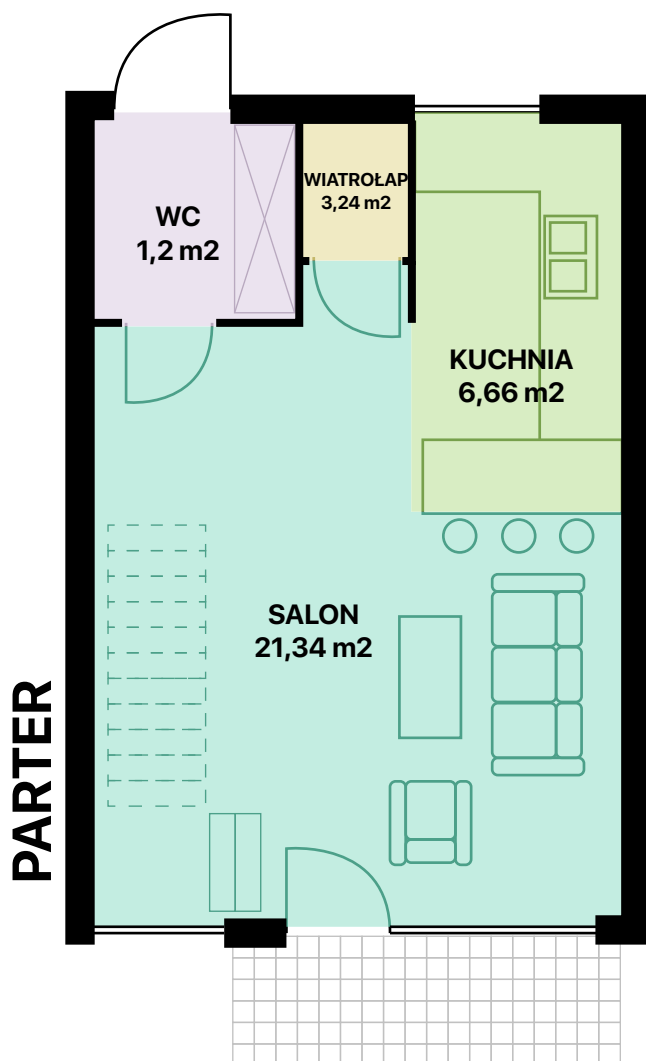

# WRZOSOWE WZGÓRZE

## MIESZKANIE L2

**63,42 m<sup>2</sup>**

POWIERZCHNIA CAŁKOWITA

**ok 102 m<sup>2</sup>**

POWIERZCHNIA DZIAŁKI