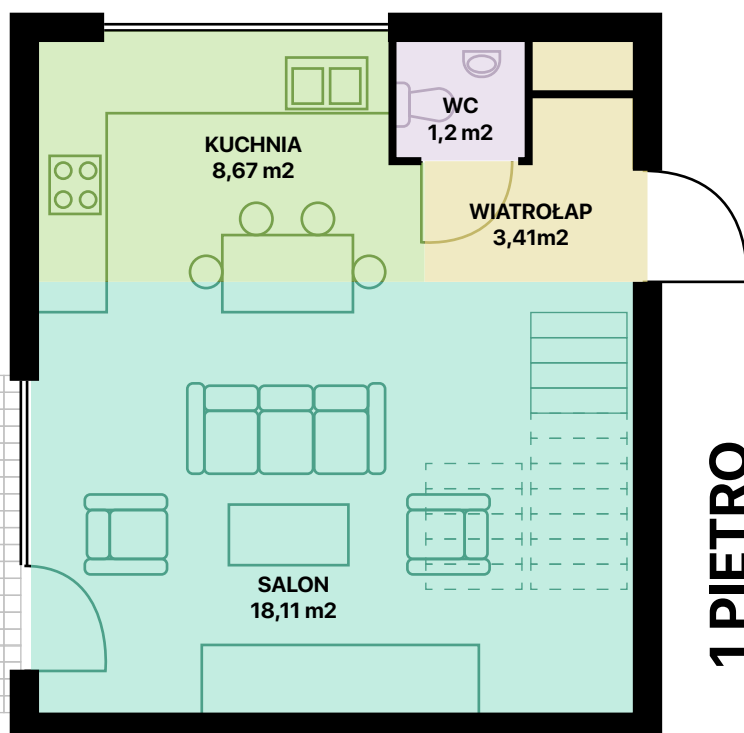

WRZOSOWE WZGÓRZE

PARTER

1 PIĘTRO

MIESZKANIE L20

61,40 m²

POWIERZCHNIA CAŁKOWITA

ok 43 m²

POWIERZCHNIA DZIAŁKI