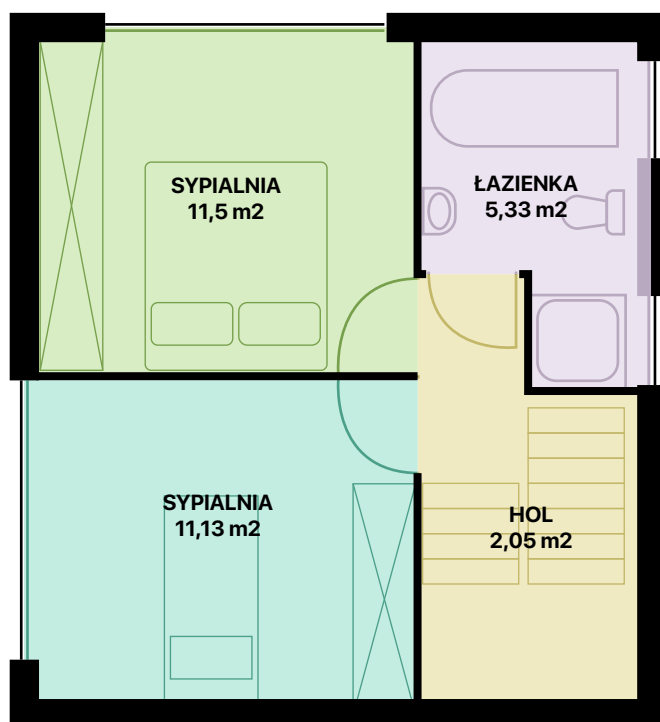

WRZOSOWE WZGÓRZE

PARTER

1 PIĘTRO

MIESZKANIE L20

61,40 m²

POWIERZCHNIA CAŁKOWITA

ok 43 m²

POWIERZCHNIA DZIAŁKI