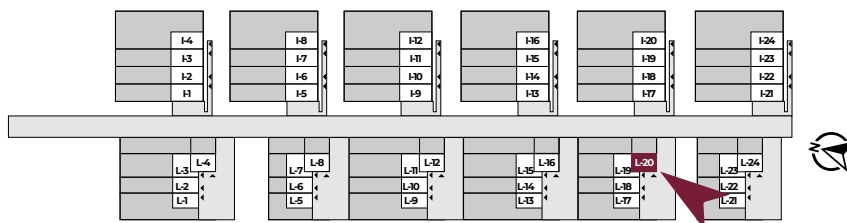

WRZOSOWE WZGÓRZE

PARTER

1 PIĘTRO

MIESZKANIE L20

61,40 m²

POWIERZCHNIA CAŁKOWITA

ok 43 m²

POWIERZCHNIA DZIAŁKI