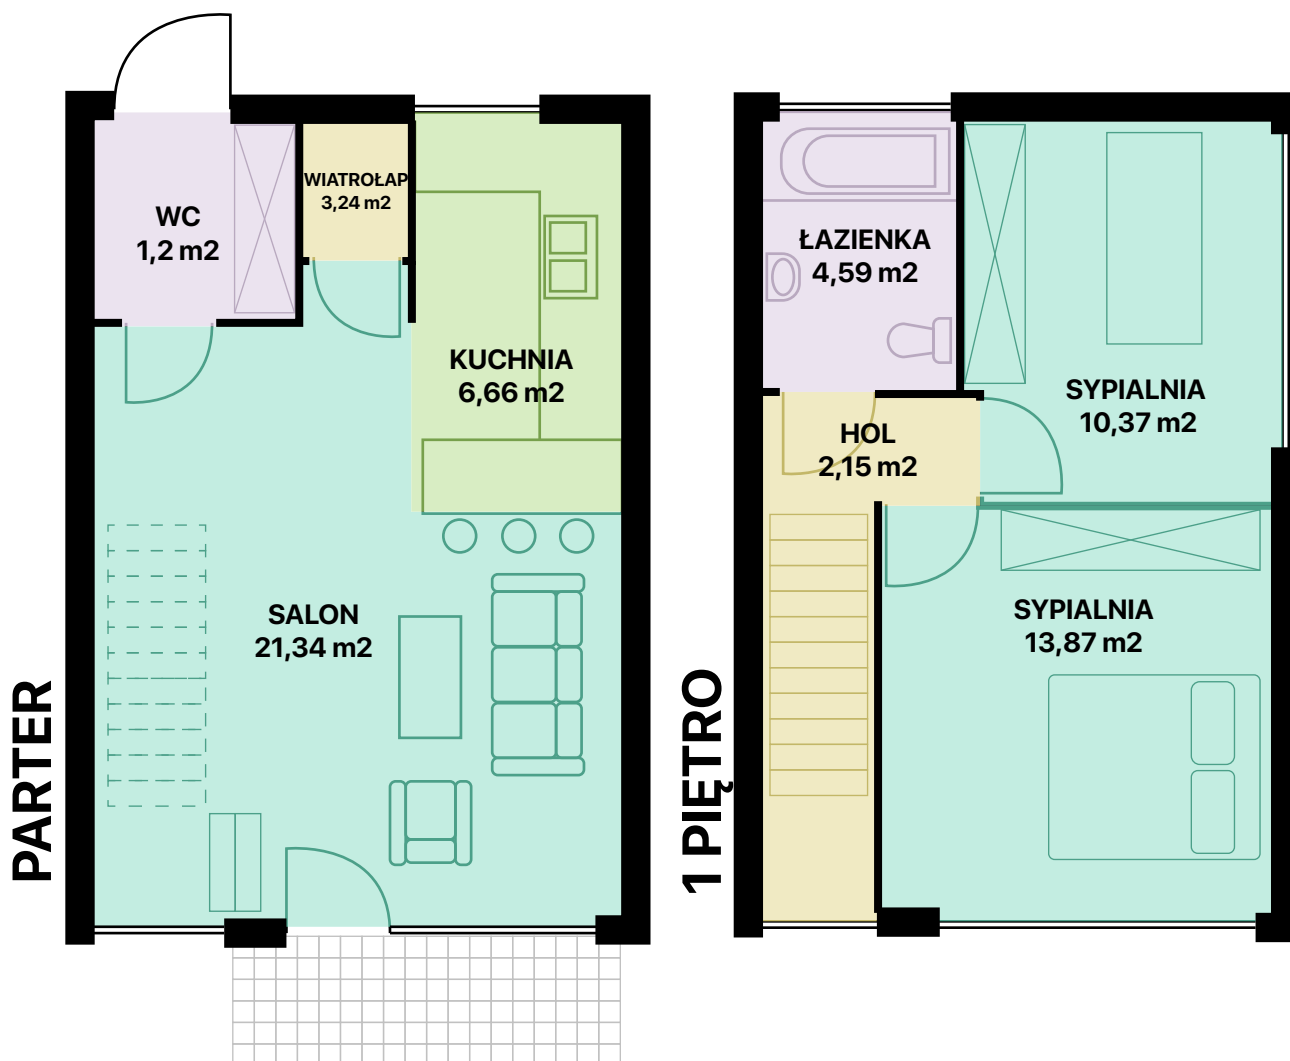

WRZOSOWE WZGÓRZE

MIESZKANIE L22

63,42 m²

POWIERZCHNIA CAŁKOWITA

ok 46 m²

POWIERZCHNIA DZIAŁKI

KONTAKT

Sprzedaż: 696 700 654 / sprzedaz@wrzosowewzgorze.com
Biuro: 787 016 677 / biuro@wrzosowewzgorze.com