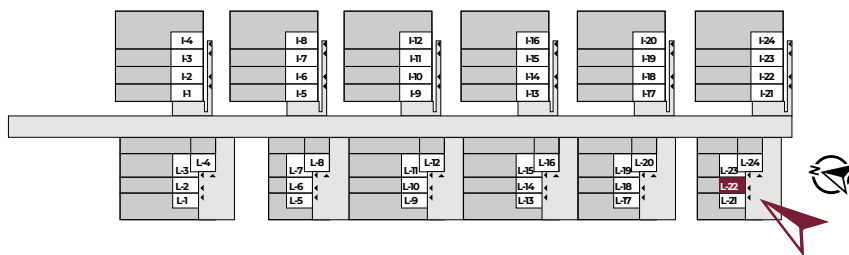

WRZOSOWE WZGÓRZE

MIESZKANIE L22

63,42 m²

POWIERZCHNIA CAŁKOWITA

ok 46 m²

POWIERZCHNIA DZIAŁKI

KONTAKT

Sprzedaż: 696 700 654 / sprzedaz@wrzosowewzgorze.com
Biuro: 787 016 677 / biuro@wrzosowewzgorze.com