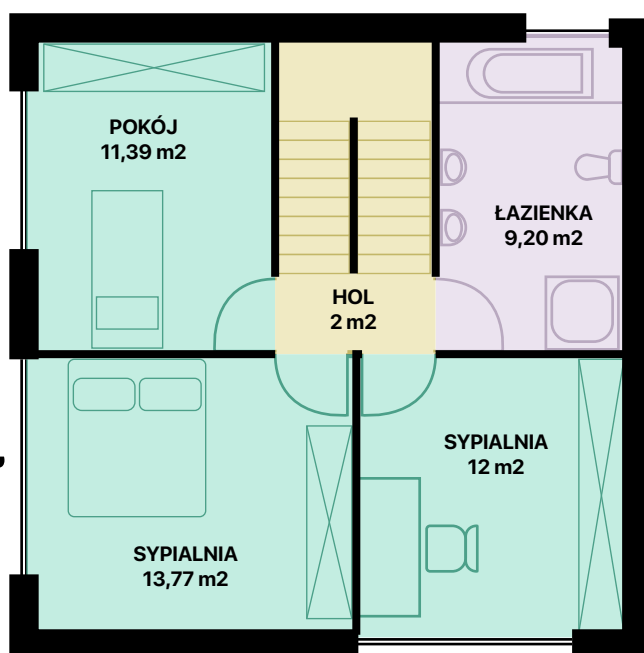

WRZOSOWE WZGÓRZE

PARTER

1 PIĘTRO

MIESZKANIE L23

98,87 m²

POWIERZCHNIA CAŁKOWITA

ok 138 m²

POWIERZCHNIA DZIAŁKI