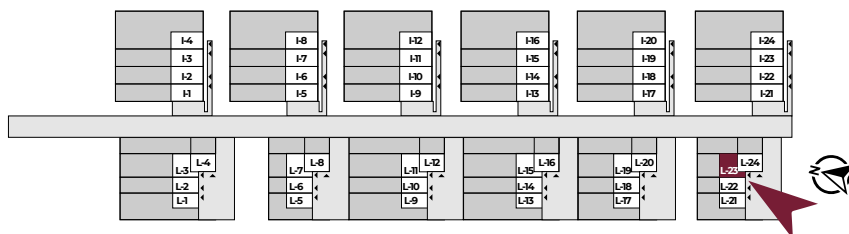

WRZOSOWE WZGÓRZE

PARTER

1 PIĘTRO

MIESZKANIE L23

98,87 m²

POWIERZCHNIA CAŁKOWITA

ok 138 m²

POWIERZCHNIA DZIAŁKI