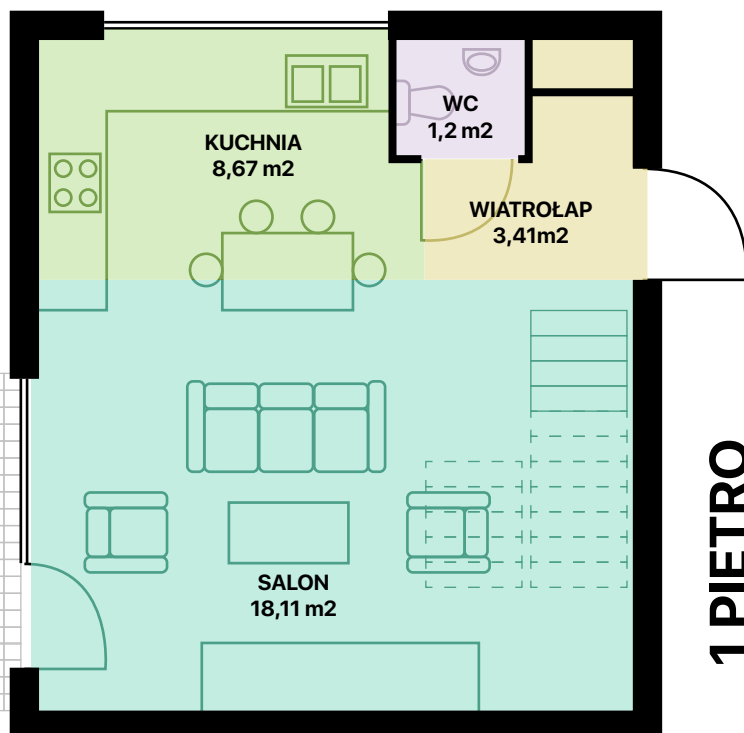

WRZOSOWE WZGÓRZE

PARTER

1 PIĘTRO

MIESZKANIE L24

61,40 m²

POWIERZCHNIA CAŁKOWITA

ok 41 m²

POWIERZCHNIA DZIAŁKI