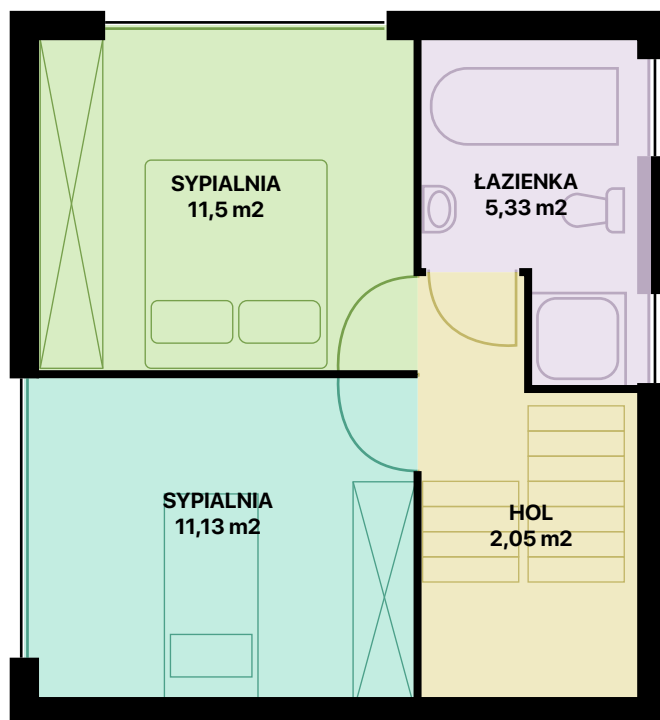

WRZOSOWE WZGÓRZE

PARTER

1 PIĘTRO

MIESZKANIE L24

61,40 m²

POWIERZCHNIA CAŁKOWITA

ok 41 m²

POWIERZCHNIA DZIAŁKI