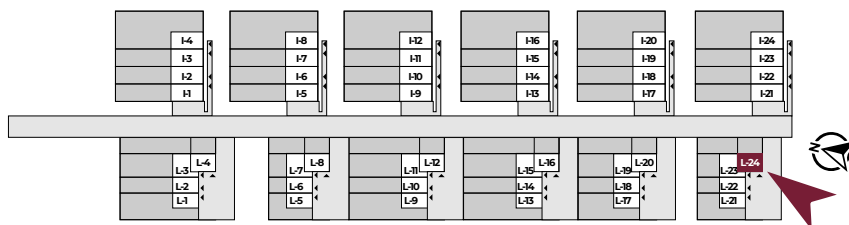

WRZOSOWE WZGÓRZE

PARTER

1 PIĘTRO

MIESZKANIE L24

61,40 m²

POWIERZCHNIA CAŁKOWITA

ok 41 m²

POWIERZCHNIA DZIAŁKI