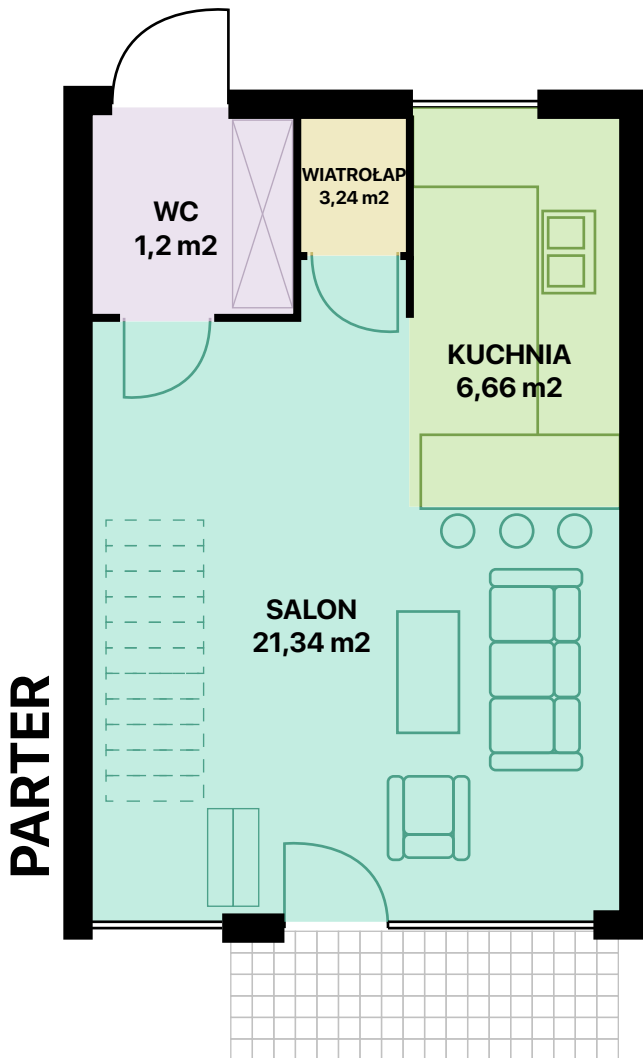

WRZOSOWE WZGÓRZE

MIESZKANIE L5

63,42 m²

POWIERZCHNIA CAŁKOWITA

ok 96 m²

POWIERZCHNIA DZIAŁKI

Potrzebujesz finansowania?
Skontaktuj się: 884 800 994

KONTAKT