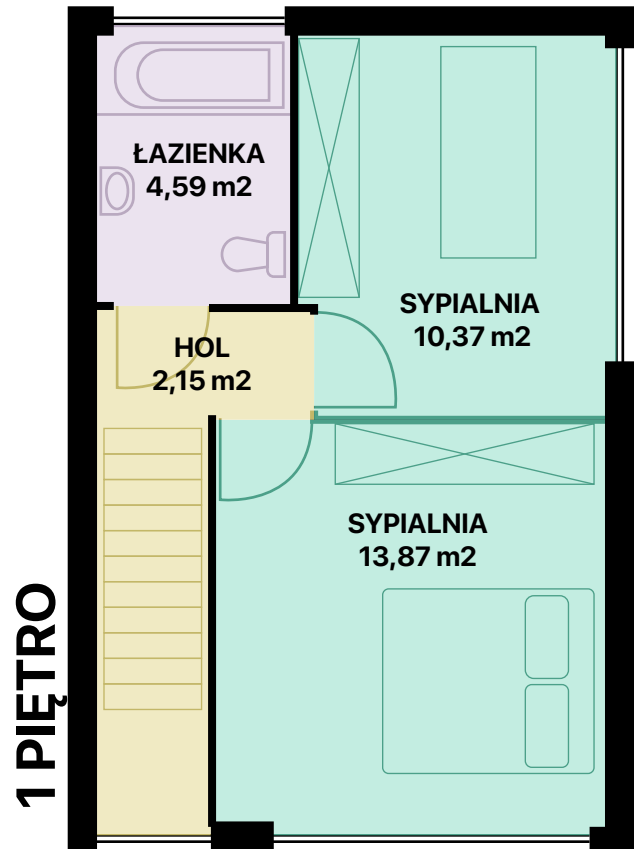

WRZOSOWE WZGÓRZE

MIESZKANIE L5

63,42 m²

POWIERZCHNIA CAŁKOWITA

ok 96 m²

POWIERZCHNIA DZIAŁKI

Potrzebujesz finansowania?
Skontaktuj się: 884 800 994

KONTAKT