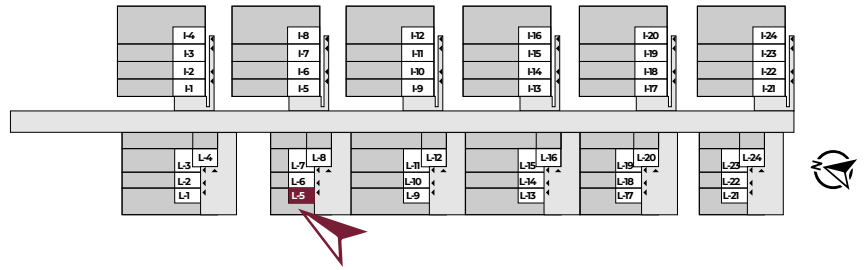

WRZOSOWE WZGÓRZE

MIESZKANIE L5

63,42 m²

POWIERZCHNIA CAŁKOWITA

ok 96 m²

POWIERZCHNIA DZIAŁKI

Potrzebujesz finansowania?
Skontaktuj się: 884 800 994

KONTAKT