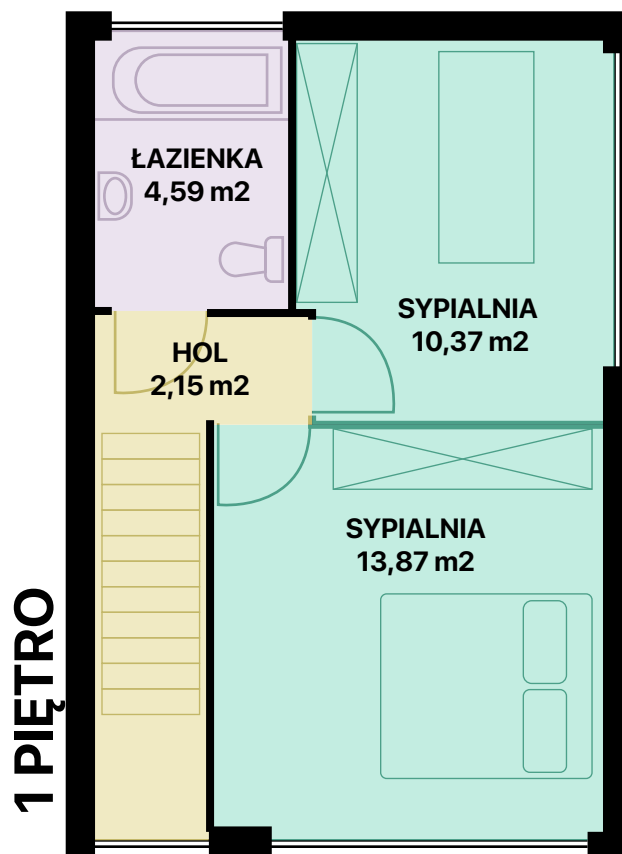

WRZOSOWE WZGÓRZE

MIESZKANIE L6

63,42 m²

POWIERZCHNIA CAŁKOWITA

ok 33 m²

POWIERZCHNIA DZIAŁKI

Potrzebujesz finansowania?
Skontaktuj się: 884 800 994

KONTAKT