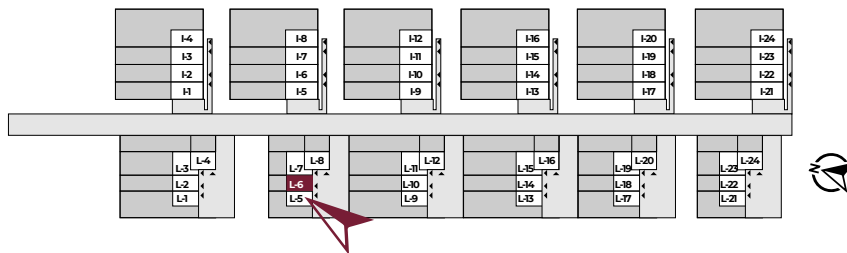

WRZOSOWE WZGÓRZE

MIESZKANIE L6

63,42 m²

POWIERZCHNIA CAŁKOWITA

ok 33 m²

POWIERZCHNIA DZIAŁKI

Potrzebujesz finansowania?
Skontaktuj się: 884 800 994

KONTAKT