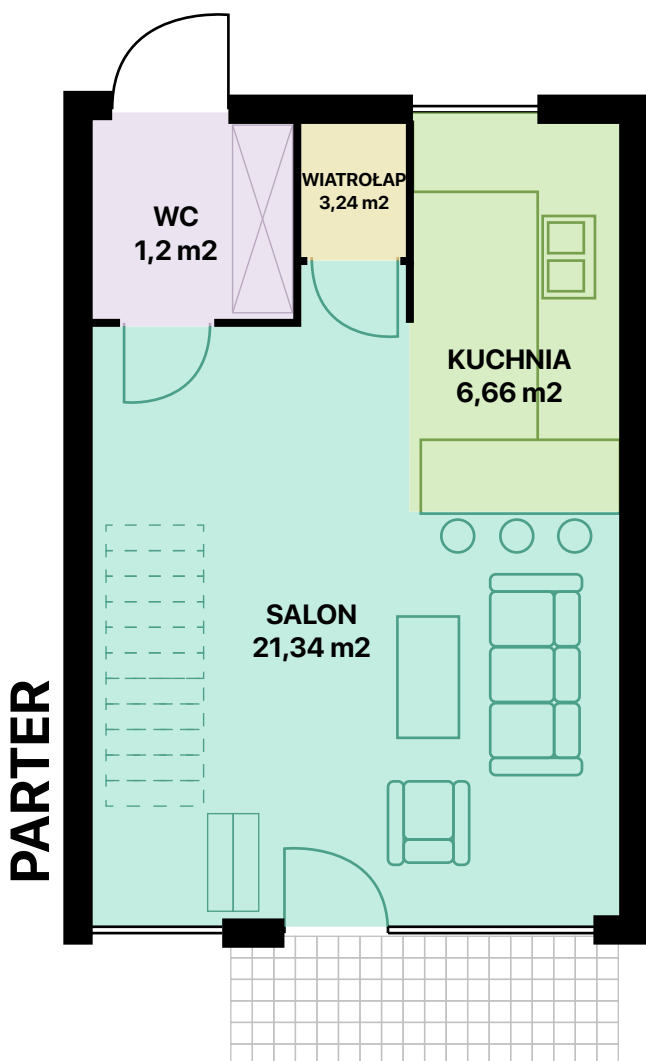

WRZOSOWE WZGÓRZE

MIESZKANIE L6

63,42 m²

POWIERZCHNIA CAŁKOWITA

ok 33 m²

POWIERZCHNIA DZIAŁKI

Potrzebujesz finansowania?
Skontaktuj się: 884 800 994

KONTAKT