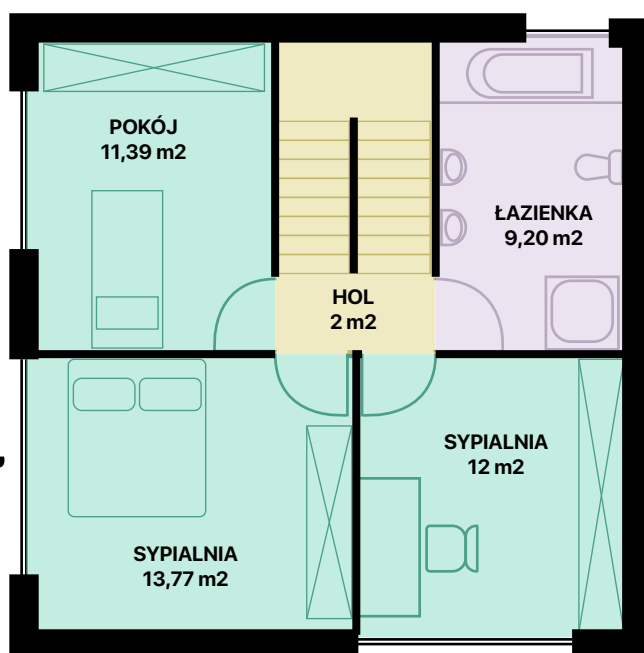

WRZOSOWE WZGÓRZE

PARTER

1 PIĘTRO

MIESZKANIE L7

98,87 m²

POWIERZCHNIA CAŁKOWITA

ok 118 m²

POWIERZCHNIA DZIAŁKI