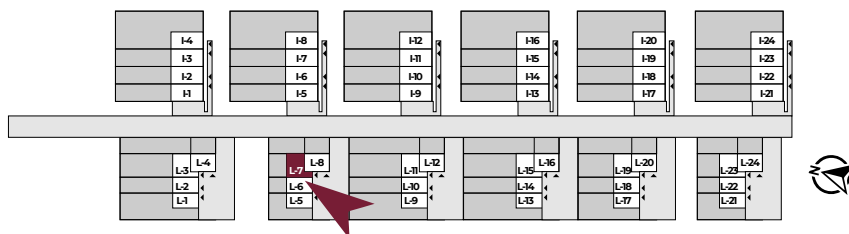

WRZOSOWE WZGÓRZE

PARTER

1 PIĘTRO

MIESZKANIE L7

98,87 m²

POWIERZCHNIA CAŁKOWITA

ok 118 m²

POWIERZCHNIA DZIAŁKI