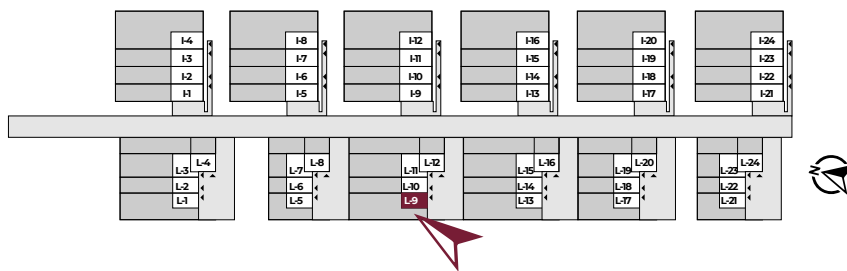

WRZOSOWE WZGÓRZE

MIESZKANIE L9

63,42 m²

POWIERZCHNIA CAŁKOWITA

ok 220 m²

POWIERZCHNIA DZIAŁKI

KONTAKT

Sprzedaż: 696 700 654 / sprzedaz@wrzosowewzgorze.com
Biuro: 787 016 677 / biuro@wrzosowewzgorze.com