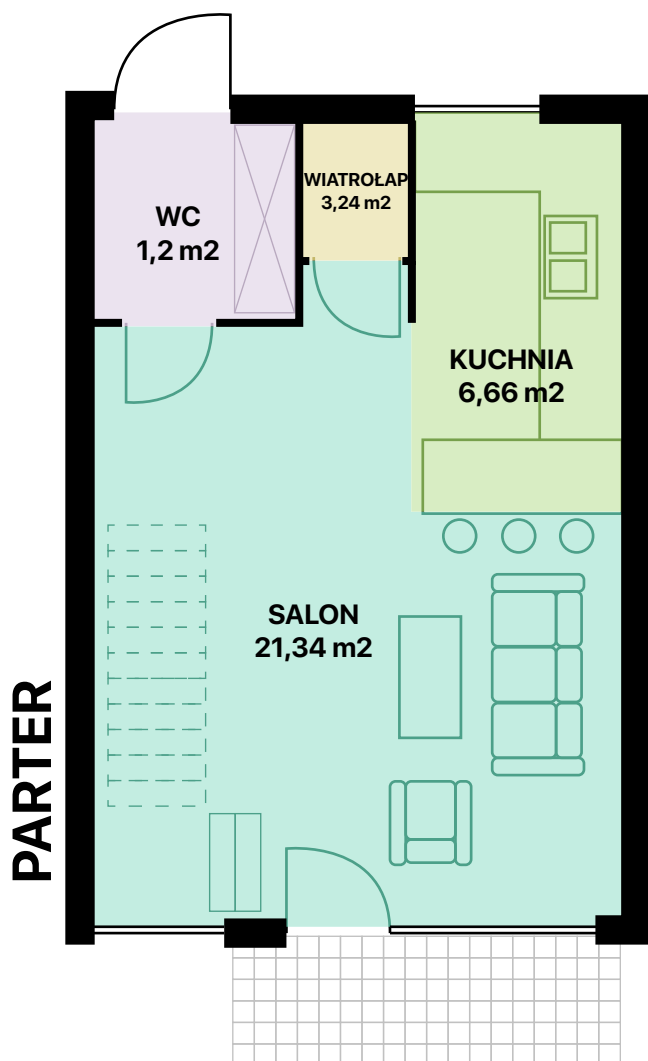

WRZOSOWE WZGÓRZE

MIESZKANIE L9

63,42 m²

POWIERZCHNIA CAŁKOWITA

ok 220 m²

POWIERZCHNIA DZIAŁKI

KONTAKT

Sprzedaż: 696 700 654 / sprzedaz@wrzosowewzgorze.com
Biuro: 787 016 677 / biuro@wrzosowewzgorze.com