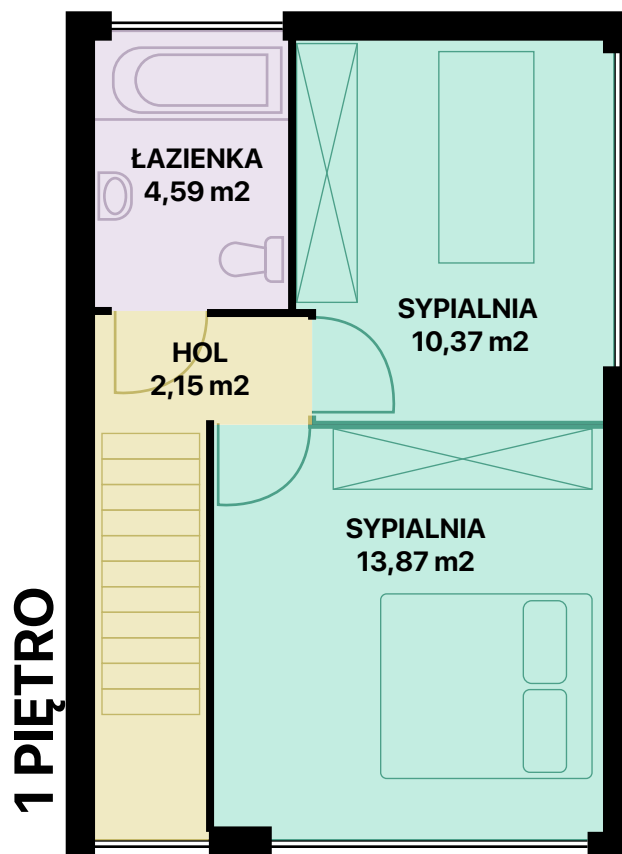

WRZOSOWE WZGÓRZE

MIESZKANIE L9

63,42 m²

POWIERZCHNIA CAŁKOWITA

ok 220 m²

POWIERZCHNIA DZIAŁKI

KONTAKT

Sprzedaż: 696 700 654 / sprzedaz@wrzosowewzgorze.com
Biuro: 787 016 677 / biuro@wrzosowewzgorze.com