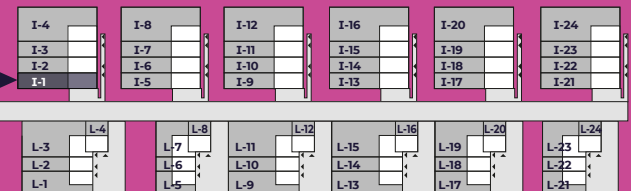

BIURO SPRZEDAŻY

☎ **696 700 654**

📍 ul. Łukaszevska 42/44, Łódź 92-320

✉ sprzedaz@wrzosowewzgorze.com

POTRZEBUJESZ FINANSOWANIA?

☎ **884 800 994**

Budynek I Lokal 1

Pokoje	5	Powierzchnia całkowita	106,91 m²	Powierzchnia działki	ok. 122 m²

* Powyższa propozycja lokali mieszkalnych nie stanowi oferty w rozumieniu art. 66 przepisów Kodeksu Cywilnego. Lokale mogą w dowolnej chwili zostać sprzedane lub zarezerwowane. Spółka zastrzega sobie prawo do zmiany ceny oraz aranżacji pomieszczeń, elewacji, zagospodarowania terenu. ** Wizualizacje inwestycji są poglądowe i mogą ulec zmianie.