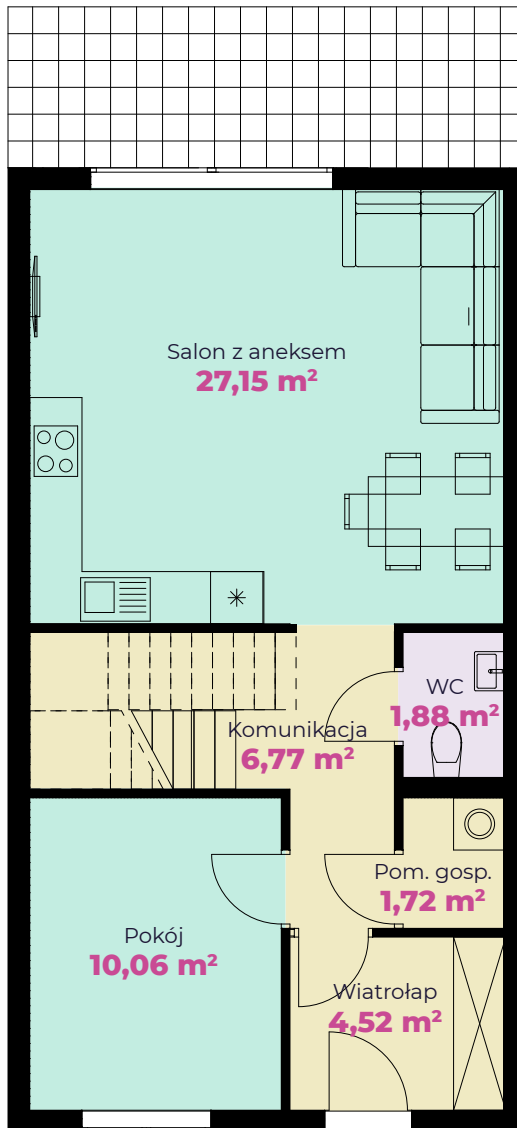

WRZOSOWE WZGÓRZE

PARTER