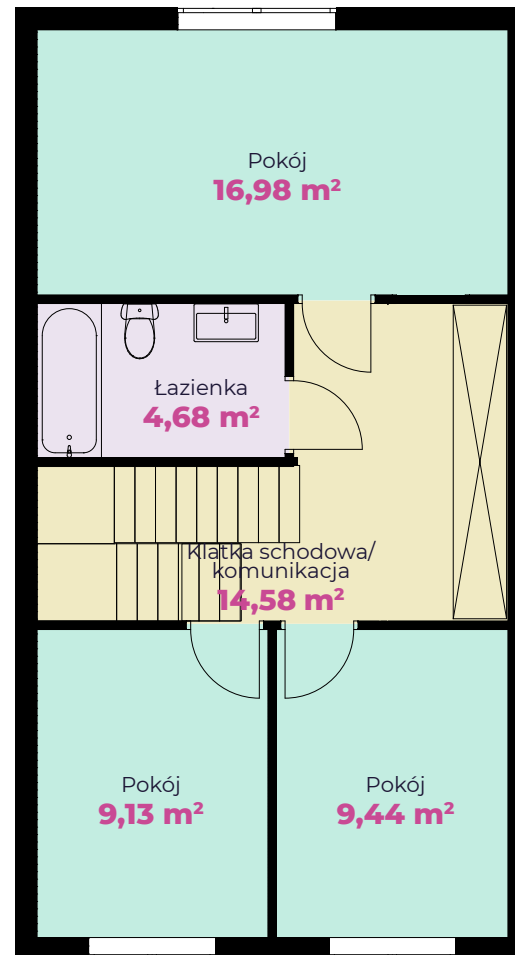

WRZOSOWE WZGÓRZE

PIĘTRO

BIURO SPRZEDAŻY

☎ **696 700 654**

📍 ul. Łukaszevska 42/44, Łódź 92-320

✉ sprzedaz@wrzosowewzgorze.com

POTRZEBUJESZ FINANSOWANIA?

☎ **884 800 994**

Budynek I Lokal 1

Pokoje	5	Powierzchnia całkowita	106,91 m²	Powierzchnia działki	ok. 122 m²

* Powyższa propozycja lokali mieszkalnych nie stanowi oferty w rozumieniu art. 66 przepisów Kodeksu Cywilnego. Lokale mogą w dowolnej chwili zostać sprzedane lub zarezerwowane. Spółka zastrzega sobie prawo do zmiany ceny oraz aranżacji pomieszczeń, elewacji, zagospodarowania terenu. ** Wizualizacje inwestycji są poglądowe i mogą ulec zmianie.