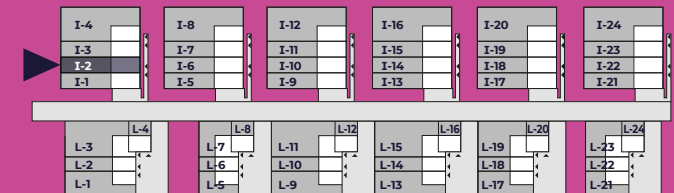

BIURO SPRZEDAŻY

☎ **696 700 654**

📍 ul. Łukaszevska 42/44, Łódź 92-320

✉ sprzedaz@wrzosowewzgorze.com

POTRZEBUJESZ FINANSOWANIA?

☎ **884 800 994**

Budynek I Lokal 2

Pokoje	5	Powierzchnia całkowita	107,90 m²	Powierzchnia działki	ok. 116 m²

* Powyższa propozycja lokali mieszkalnych nie stanowi oferty w rozumieniu art. 66 przepisów Kodeksu Cywilnego. Lokale mogą w dowolnej chwili zostać sprzedane lub zarezerwowane. Spółka zastrzega sobie prawo do zmiany ceny oraz aranżacji pomieszczeń, elewacji, zagospodarowania terenu. ** Wizualizacje inwestycji są poglądowe i mogą ulec zmianie.