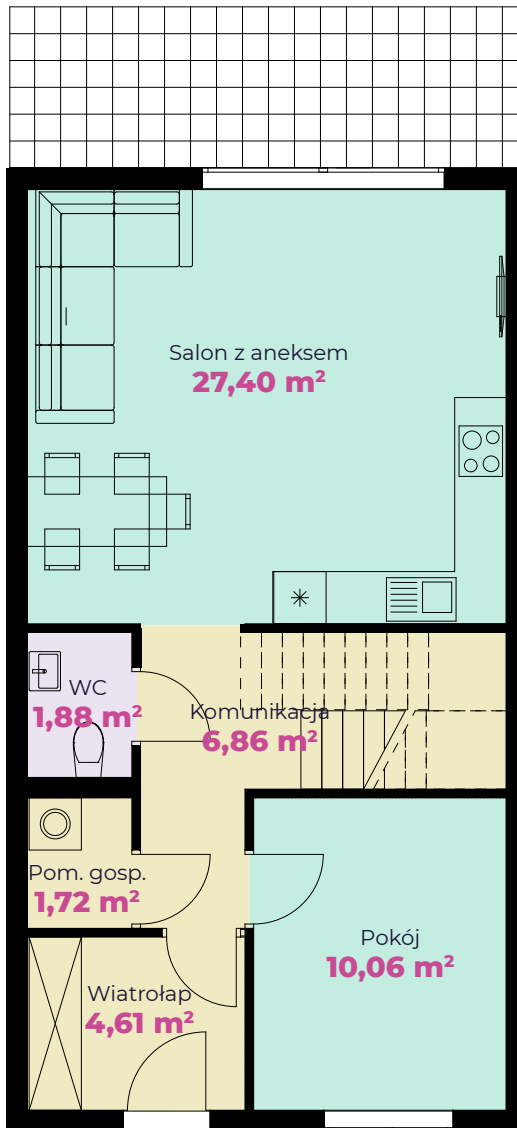

WRZOSOWE WZGÓRZE

PARTER