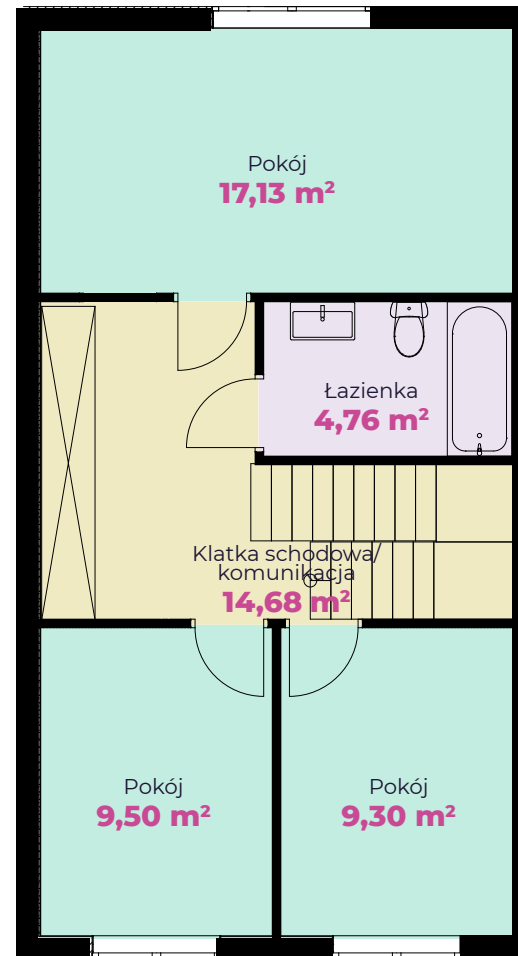

WRZOSOWE WZGÓRZE

PIĘTRO

BIURO SPRZEDAŻY

☎ **696 700 654**

📍 ul. Łukaszevska 42/44, Łódź 92-320

✉ sprzedaz@wrzosowewzgorze.com

POTRZEBUJESZ FINANSOWANIA?

☎ **884 800 994**

Budynek I Lokal 2

Pokoje	5	Powierzchnia całkowita	107,90 m²	Powierzchnia działki	ok. 116 m²

* Powyższa propozycja lokali mieszkalnych nie stanowi oferty w rozumieniu art. 66 przepisów Kodeksu Cywilnego. Lokale mogą w dowolnej chwili zostać sprzedane lub zarezerwowane. Spółka zastrzega sobie prawo do zmiany ceny oraz aranżacji pomieszczeń, elewacji, zagospodarowania terenu. ** Wizualizacje inwestycji są poglądowe i mogą ulec zmianie.