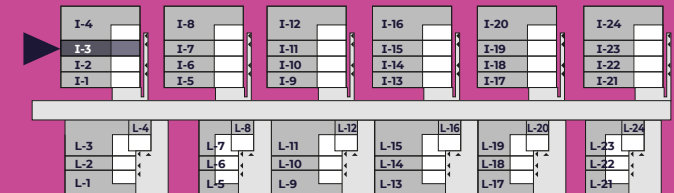

BIURO SPRZEDAŻY

📞 **696 700 654**

📍 ul. Łukaszevska 42/44, Łódź 92-320

✉️ sprzedaz@wrzosowewzgorze.com

POTRZEBUJESZ FINANSOWANIA?

📞 **884 800 994**

Budynek I Lokal 3

Pokoje	5	Powierzchnia całkowita	107,90 m²	Powierzchnia działki	ok. 116 m²

* Powyższa propozycja lokali mieszkalnych nie stanowi oferty w rozumieniu art. 66 przepisów Kodeksu Cywilnego. Lokale mogą w dowolnej chwili zostać sprzedane lub zarezerwowane. Spółka zastrzega sobie prawo do zmiany ceny oraz aranżacji pomieszczeń, elewacji, zagospodarowania terenu. ** Wizualizacje inwestycji są poglądowe i mogą ulec zmianie.