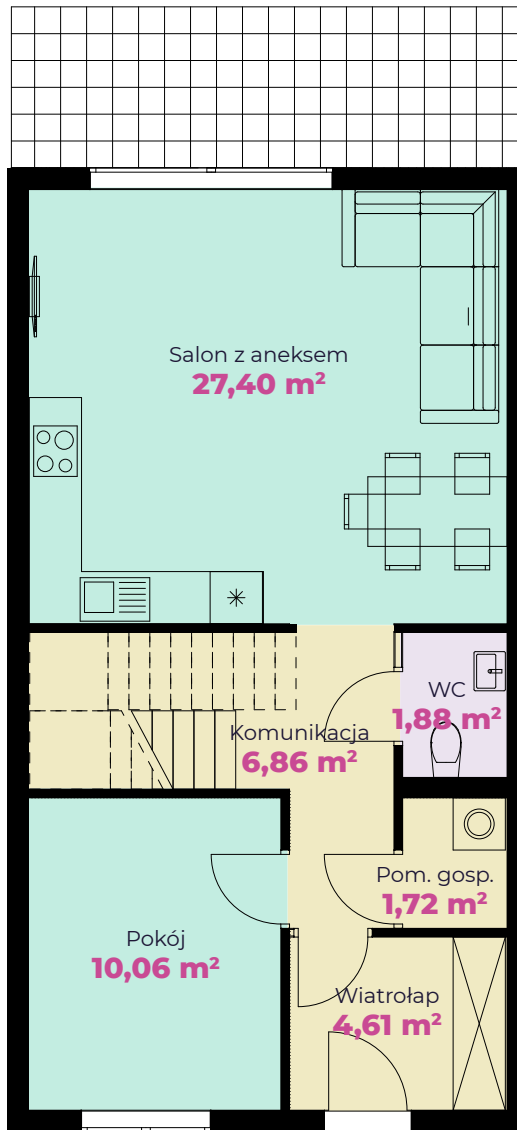

WRZOSOWE WZGÓRZE

PARTER