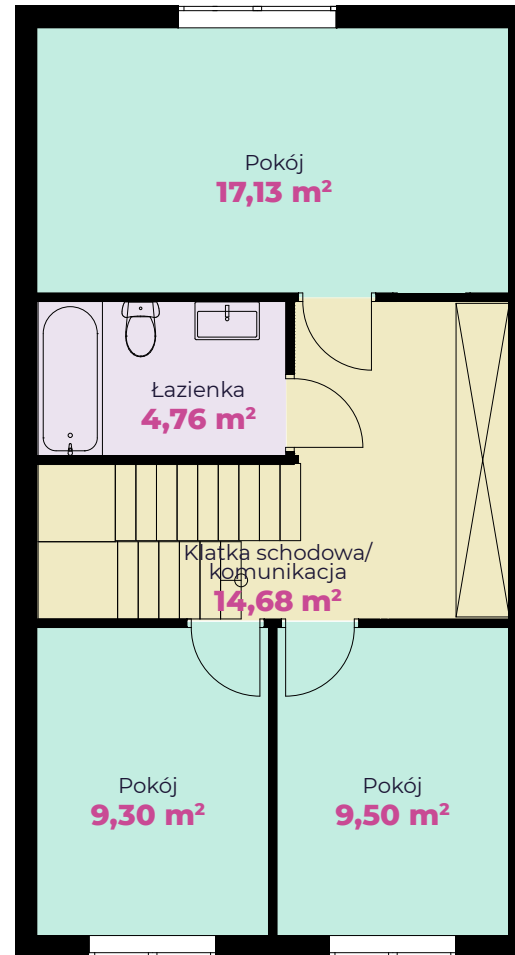

WRZOSOWE WZGÓRZE

PIĘTRO

BIURO SPRZEDAŻY

📞 **696 700 654**

📍 ul. Łukaszevska 42/44, Łódź 92-320

✉️ sprzedaz@wrzosowewzgorze.com

POTRZEBUJESZ FINANSOWANIA?

📞 **884 800 994**

Budynek I Lokal 3

Pokoje	5	Powierzchnia całkowita	107,90 m²	Powierzchnia działki	ok. 116 m²

* Powyższa propozycja lokali mieszkalnych nie stanowi oferty w rozumieniu art. 66 przepisów Kodeksu Cywilnego. Lokale mogą w dowolnej chwili zostać sprzedane lub zarezerwowane. Spółka zastrzega sobie prawo do zmiany ceny oraz aranżacji pomieszczeń, elewacji, zagospodarowania terenu. ** Wizualizacje inwestycji są poglądowe i mogą ulec zmianie.