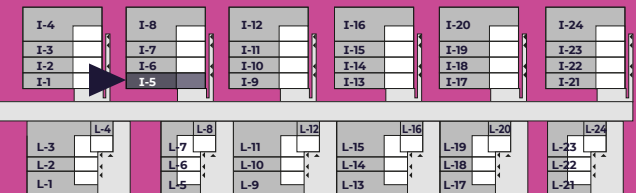

WRZOSOWE WZGÓRZE

PARTER

PIĘTRO

Budynek I Lokal 5

Pokoje	5	Powierzchnia całkowita	106,91 m²	Powierzchnia działki	ok. 117 m²
--------	----------	------------------------	-----------------------------	----------------------	------------------------------