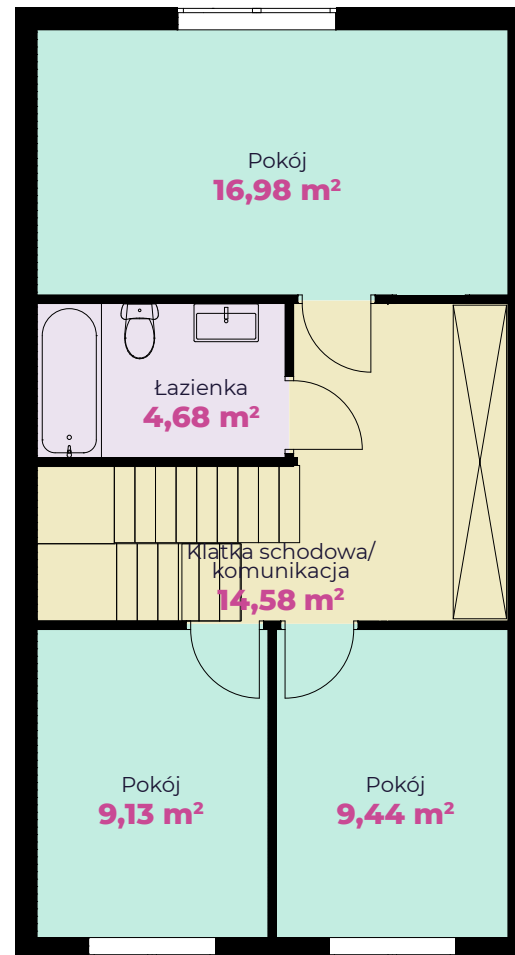

WRZOSOWE WZGÓRZE

PARTER

PIĘTRO

Budynek I Lokal 5

Pokoje	5	Powierzchnia całkowita	106,91 m²	Powierzchnia działki	ok. 117 m²
--------	----------	------------------------	-----------------------------	----------------------	------------------------------