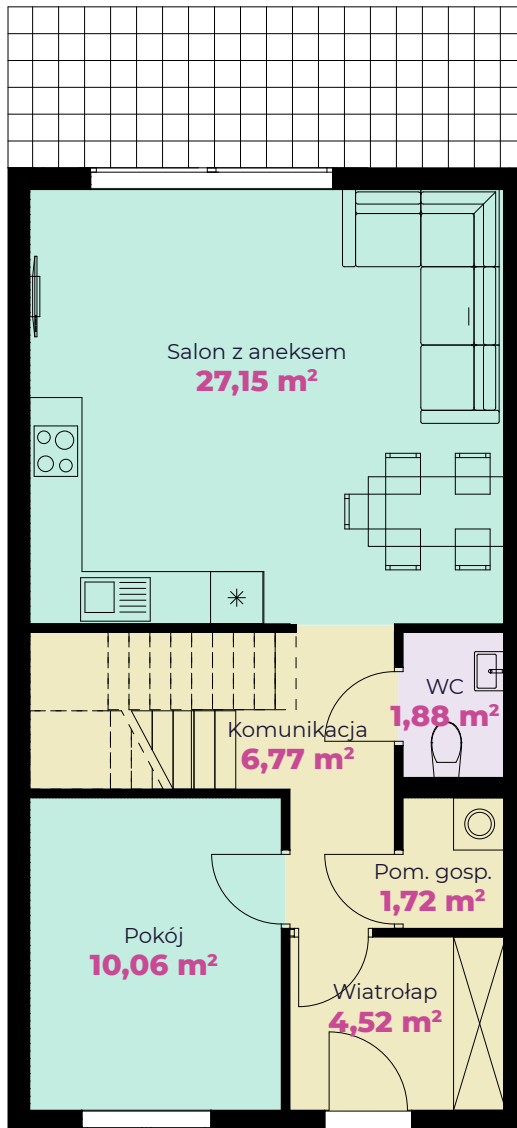

WRZOSOWE WZGÓRZE

PARTER

PIĘTRO

Budynek I Lokal 5

Pokoje	5	Powierzchnia całkowita	106,91 m²	Powierzchnia działki	ok. 117 m²
--------	----------	------------------------	-----------------------------	----------------------	------------------------------