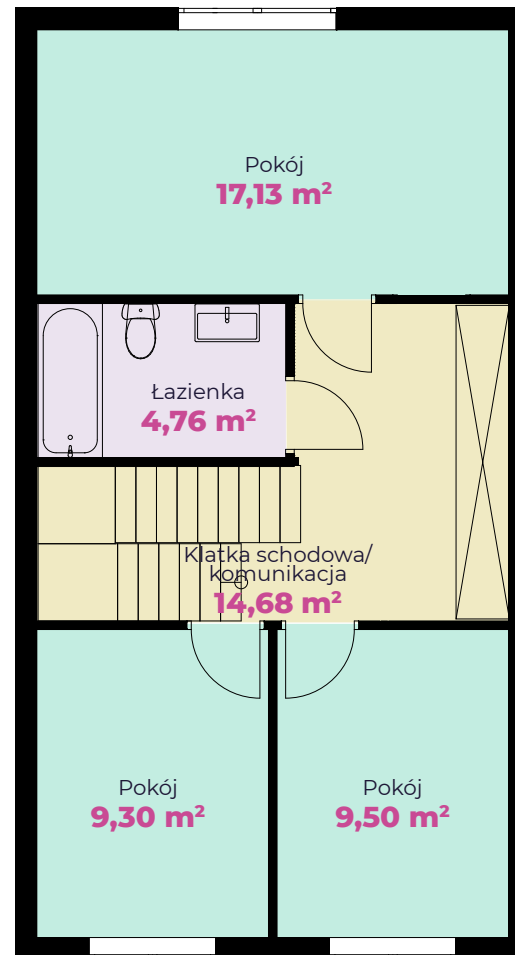

WRZOSOWE WZGÓRZE

PARTER

PIĘTRO

Budynek I Lokal 7

Pokoje	5	Powierzchnia całkowita	107,90 m²	Powierzchnia działki	ok. 113 m²
--------	----------	------------------------	-----------------------------	----------------------	------------------------------