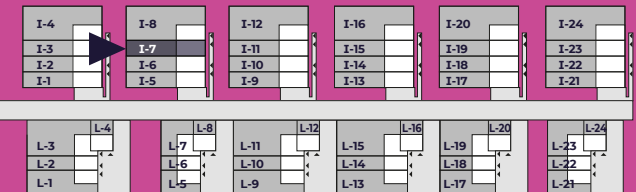

WRZOSOWE WZGÓRZE

PARTER

PIĘTRO

Budynek I Lokal 7

Pokoje	5	Powierzchnia całkowita	107,90 m²	Powierzchnia działki	ok. 113 m²
--------	----------	------------------------	-----------------------------	----------------------	------------------------------