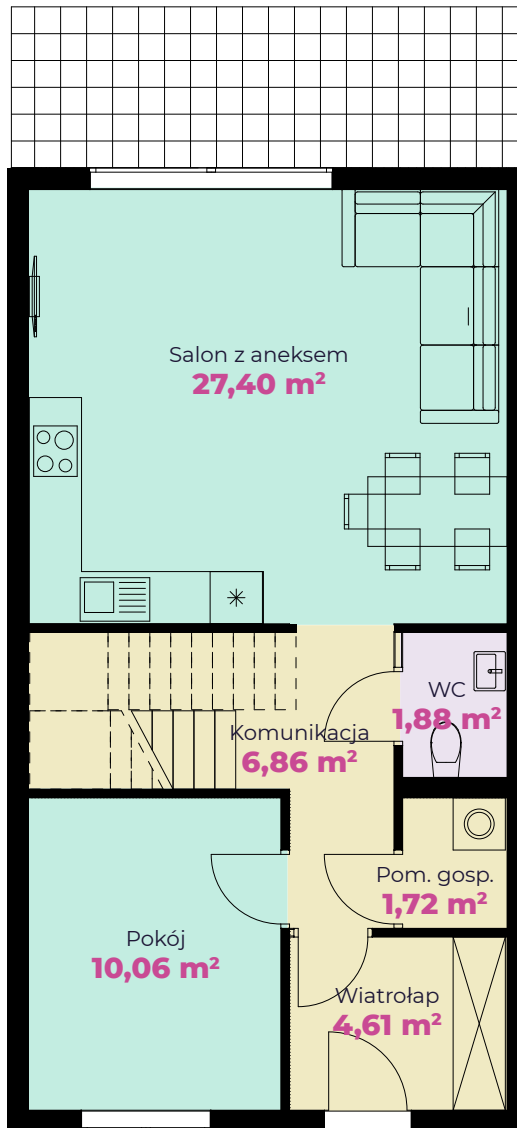

WRZOSOWE WZGÓRZE

PARTER

PIĘTRO

Budynek I Lokal 7

Pokoje	5	Powierzchnia całkowita	107,90 m²	Powierzchnia działki	ok. 113 m²
--------	----------	------------------------	-----------------------------	----------------------	------------------------------