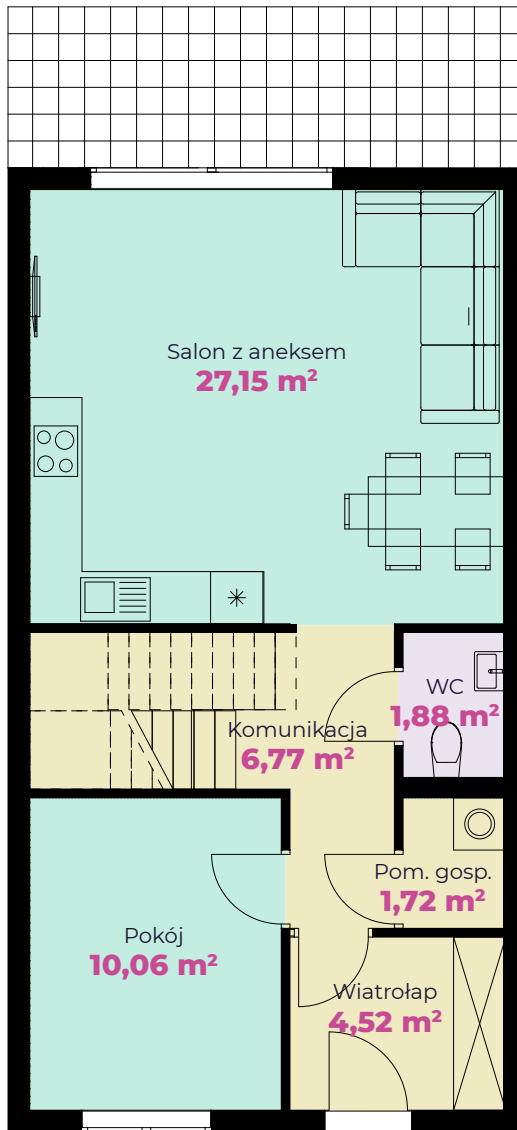

# WRZOSOWE WZGÓRZE

**PARTER**

**PIĘTRO**

**BIURO SPRZEDAŻY**

📞 **696 700 654**

📍 ul. Łukaszevska 42/44, Łódź 92-320

✉️ sprzedaz@wrzosowewzgorze.com

**POTRZEBUJESZ FINANSOWANIA?**

## Budynek I Lokal 9

Pokoje	<b>5</b>	Powierzchnia całkowita	<b>106,91 m<sup>2</sup></b>	Powierzchnia działki	<b>ok. 119 m<sup>2</sup></b>
--------	----------	------------------------	-----------------------------	----------------------	------------------------------