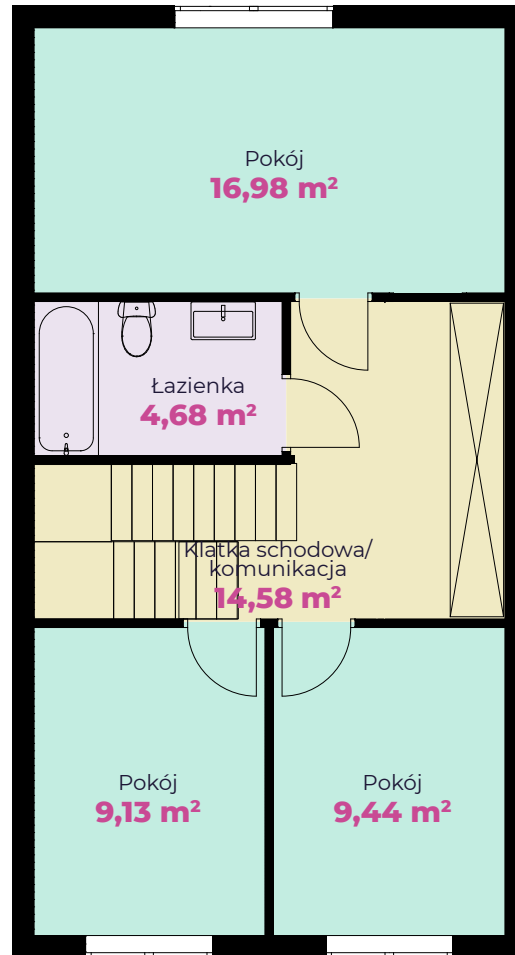

WRZOSOWE WZGÓRZE

PIĘTRO

BIURO SPRZEDAŻY

📞 **696 700 654**

📍 ul. Łukaszevska 42/44, Łódź 92-320

✉️ sprzedaz@wrzosowewzgorze.com

POTRZEBUJESZ FINANSOWANIA?

📞 **884 800 994**

Budynek I Lokal 9

Pokoje	5	Powierzchnia całkowita	106,91 m²	Powierzchnia działki	ok. 119 m²

* Powyższa propozycja lokali mieszkalnych nie stanowi oferty w rozumieniu art. 66 przepisów Kodeksu Cywilnego. Lokale mogą w dowolnej chwili zostać sprzedane lub zarezerwowane. Spółka zastrzega sobie prawo do zmiany ceny oraz aranżacji pomieszczeń, elewacji, zagospodarowania terenu. ** Wizualizacje inwestycji są poglądowe i mogą ulec zmianie.