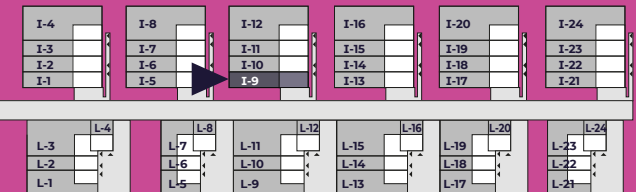

BIURO SPRZEDAŻY

📞 **696 700 654**

📍 ul. Łukaszevska 42/44, Łódź 92-320

✉️ sprzedaz@wrzosowewzgorze.com

POTRZEBUJESZ FINANSOWANIA?

📞 **884 800 994**

Budynek I Lokal 9

Pokoje	5	Powierzchnia całkowita	106,91 m²	Powierzchnia działki	ok. 119 m²

* Powyższa propozycja lokali mieszkalnych nie stanowi oferty w rozumieniu art. 66 przepisów Kodeksu Cywilnego. Lokale mogą w dowolnej chwili zostać sprzedane lub zarezerwowane. Spółka zastrzega sobie prawo do zmiany ceny oraz aranżacji pomieszczeń, elewacji, zagospodarowania terenu. ** Wizualizacje inwestycji są poglądowe i mogą ulec zmianie.