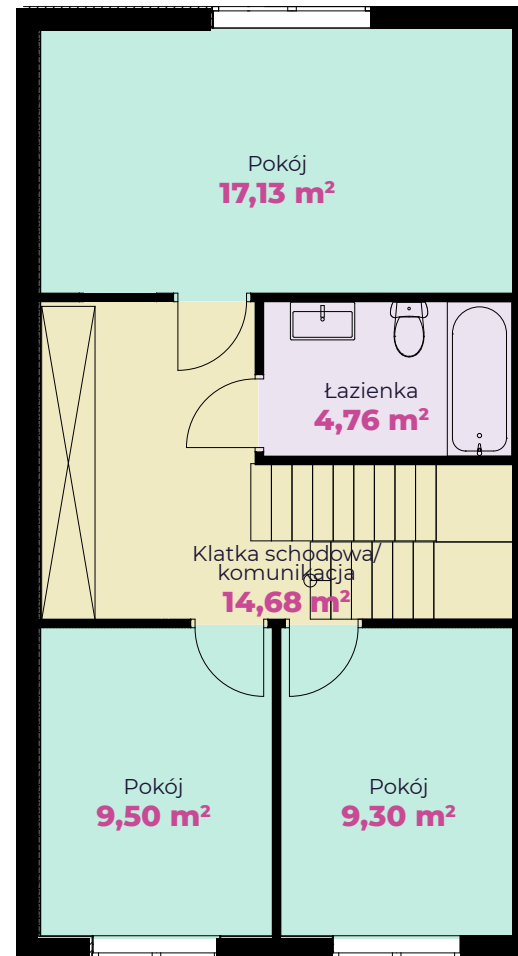

WRZOSOWE WZGÓRZE

PIĘTRO

BIURO SPRZEDAŻY

📞 **696 700 654**

📍 ul. Łukaszevska 42/44, Łódź 92-320

✉️ sprzedaz@wrzosowewzgorze.com

POTRZEBUJESZ FINANSOWANIA?

📞 **884 800 994**

Budynek I Lokal 10

Pokoje	5	Powierzchnia całkowita	107,90 m²	Powierzchnia działki	ok. 116 m²

* Powyższa propozycja lokali mieszkalnych nie stanowi oferty w rozumieniu art. 66 przepisów Kodeksu Cywilnego. Lokale mogą w dowolnej chwili zostać sprzedane lub zarezerwowane. Spółka zastrzega sobie prawo do zmiany ceny oraz aranżacji pomieszczeń, elewacji, zagospodarowania terenu. ** Wizualizacje inwestycji są poglądowe i mogą ulec zmianie.