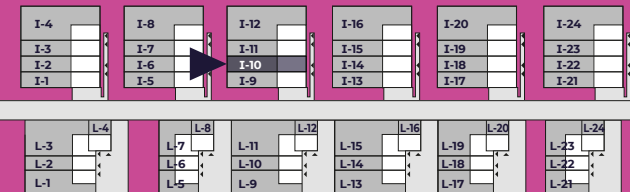

BIURO SPRZEDAŻY

📞 **696 700 654**

📍 ul. Łukaszevska 42/44, Łódź 92-320

✉️ sprzedaz@wrzosowewzgorze.com

POTRZEBUJESZ FINANSOWANIA?

📞 **884 800 994**

Budynek I Lokal 10

Pokoje	5	Powierzchnia całkowita	107,90 m²	Powierzchnia działki	ok. 116 m²

* Powyższa propozycja lokali mieszkalnych nie stanowi oferty w rozumieniu art. 66 przepisów Kodeksu Cywilnego. Lokale mogą w dowolnej chwili zostać sprzedane lub zarezerwowane. Spółka zastrzega sobie prawo do zmiany ceny oraz aranżacji pomieszczeń, elewacji, zagospodarowania terenu. ** Wizualizacje inwestycji są poglądowe i mogą ulec zmianie.