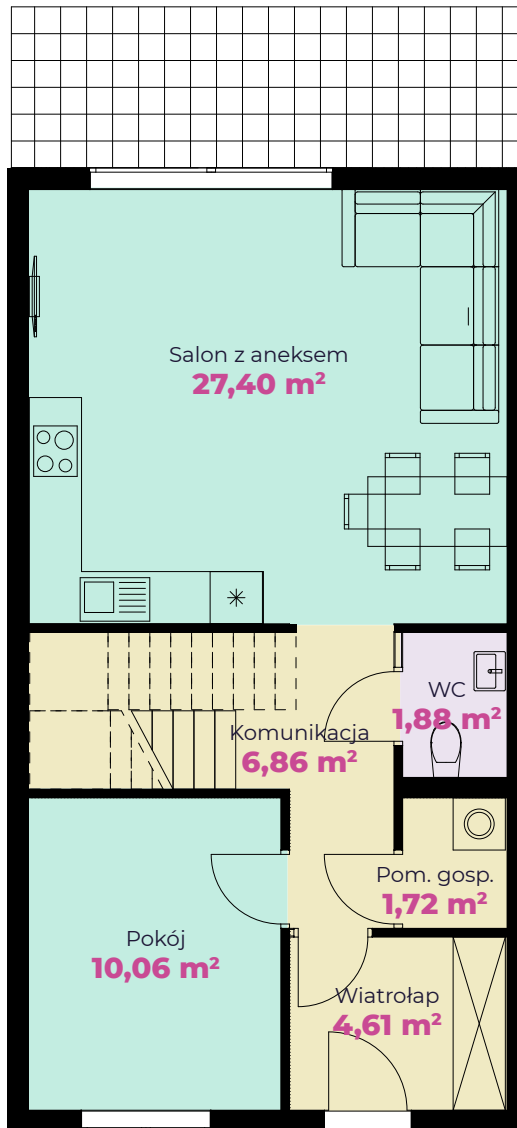

# WRZOSOWE WZGÓRZE

**PARTER**

**PIĘTRO**

**BIURO SPRZEDAŻY**

📞 **696 700 654**

📍 ul. Łukaszevska 42/44, Łódź 92-320

✉️ [sprzedaz@wrzosowewzgorze.com](mailto:sprzedaz@wrzosowewzgorze.com)

**POTRZEBUJESZ FINANSOWANIA?**

## Budynek I Lokal 11

Pokoje	<b>5</b>	Powierzchnia całkowita	<b>107,90 m<sup>2</sup></b>	Powierzchnia działki	<b>ok. 116 m<sup>2</sup></b>
--------	----------	------------------------	-----------------------------	----------------------	------------------------------