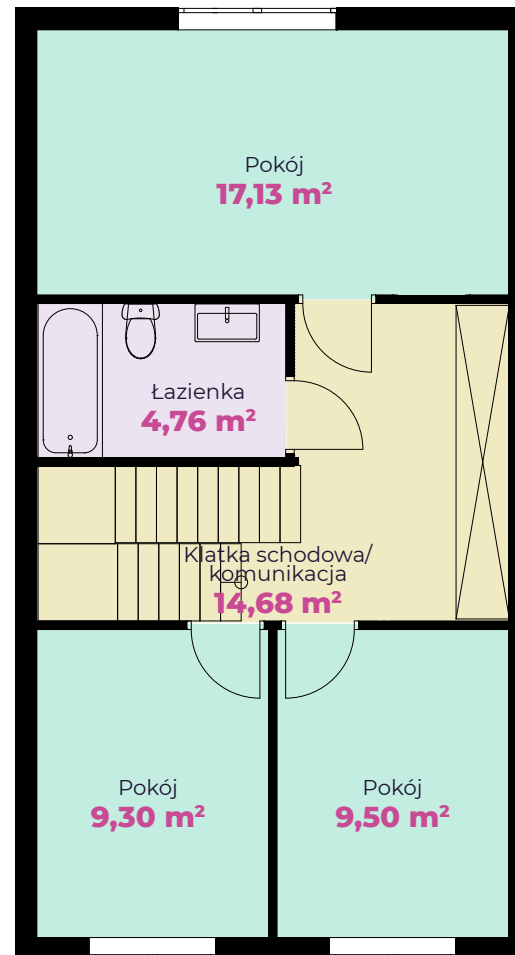

WRZOSOWE WZGÓRZE

PIĘTRO

BIURO SPRZEDAŻY

📞 **696 700 654**

📍 ul. Łukaszevska 42/44, Łódź 92-320

✉️ sprzedaz@wrzosowewzgorze.com

POTRZEBUJESZ FINANSOWANIA?

📞 **884 800 994**

Budynek I Lokal 11

Pokoje	5	Powierzchnia całkowita	107,90 m²	Powierzchnia działki	ok. 116 m²

* Powyższa propozycja lokali mieszkalnych nie stanowi oferty w rozumieniu art. 66 przepisów Kodeksu Cywilnego. Lokale mogą w dowolnej chwili zostać sprzedane lub zarezerwowane. Spółka zastrzega sobie prawo do zmiany ceny oraz aranżacji pomieszczeń, elewacji, zagospodarowania terenu. ** Wizualizacje inwestycji są poglądowe i mogą ulec zmianie.