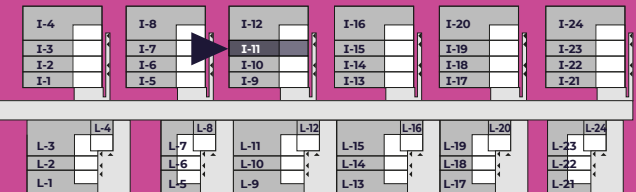

# WRZOSOWE WZGÓRZE

**PARTER**

**PIĘTRO**

**BIURO SPRZEDAŻY**

📞 **696 700 654**

📍 ul. Łukaszevska 42/44, Łódź 92-320

✉️ [sprzedaz@wrzosowewzgorze.com](mailto:sprzedaz@wrzosowewzgorze.com)

**POTRZEBUJESZ FINANSOWANIA?**

## Budynek I Lokal 11

Pokoje	<b>5</b>	Powierzchnia całkowita	<b>107,90 m<sup>2</sup></b>	Powierzchnia działki	<b>ok. 116 m<sup>2</sup></b>
--------	----------	------------------------	-----------------------------	----------------------	------------------------------