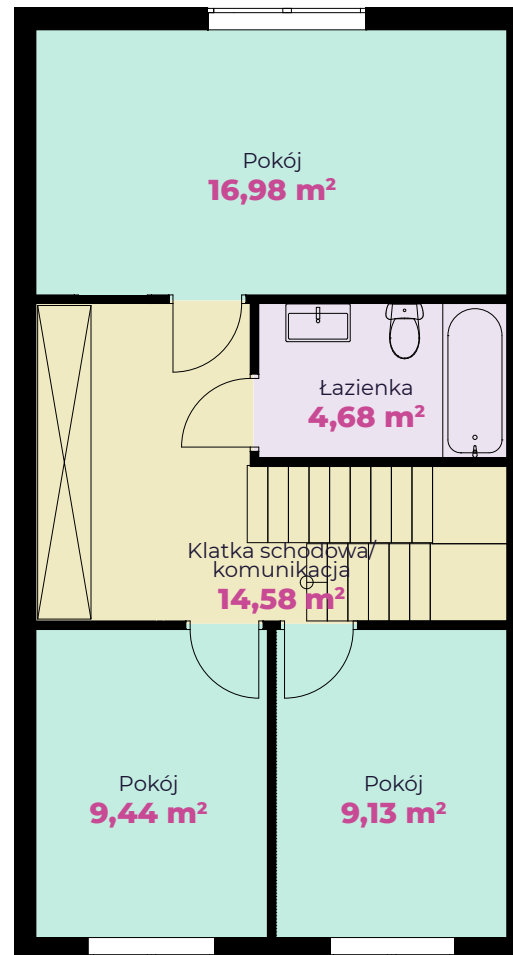

PIĘTRO

Budynek I Lokal 12

Pokoje	5	Powierzchnia całkowita	106,91 m²	Powierzchnia działki	ok. 340 m²

* Powyższa propozycja lokali mieszkalnych nie stanowi oferty w rozumieniu art. 66 przepisów Kodeksu Cywilnego. Lokale mogą w dowolnej chwili zostać sprzedane lub zarezerwowane. Spółka zastrzega sobie prawo do zmiany ceny oraz aranżacji pomieszczeń, elewacji, zagospodarowania terenu. ** Wizualizacje inwestycji są poglądowe i mogą ulec zmianie.