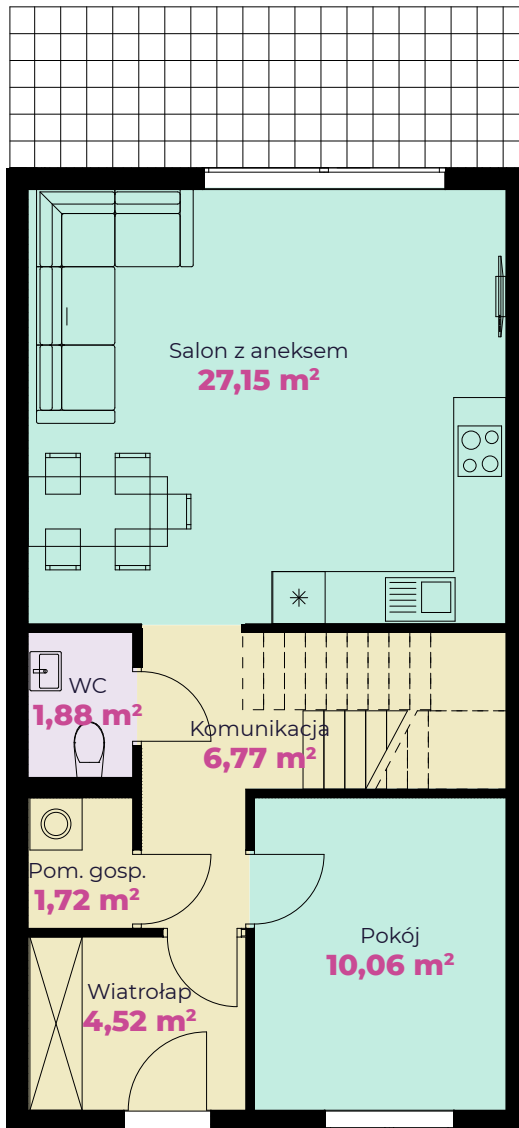

WRZOSOWE WZGÓRZE

I-4	I-8	I-12	I-16	I-20	I-24
I-3	I-7	I-11	I-15	I-19	I-23
I-2	I-6	I-10	I-14	I-18	I-22
I-1	I-5	I-9	I-13	I-17	I-21

L-4	L-8	L-12	L-16	L-20	L-24
L-3	L-7	L-11	L-15	L-19	L-23
L-2	L-6	L-10	L-14	L-18	L-22
L-1	L-5	L-9	L-13	L-17	L-21

BIURO SPRZEDAŻY

📞 **696 700 654**

📍 ul. Łukaszewska 42/44, Łódź 92-320

✉️ sprzedaz@wrzosowewzgorze.com

POTRZEBUJESZ FINANSOWANIA?

📞 **884 800 994**

PARTER

Budynek I Lokal 12

Pokoje	5	Powierzchnia całkowita	106,91 m²	Powierzchnia działki	ok. 340 m²

* Powyższa propozycja lokali mieszkalnych nie stanowi oferty w rozumieniu art. 66 przepisów Kodeksu Cywilnego. Lokale mogą w dowolnej chwili zostać sprzedane lub zarezerwowane. Spółka zastrzega sobie prawo do zmiany ceny oraz aranżacji pomieszczeń, elewacji, zagospodarowania terenu. ** Wizualizacje inwestycji są poglądowe i mogą ulec zmianie.