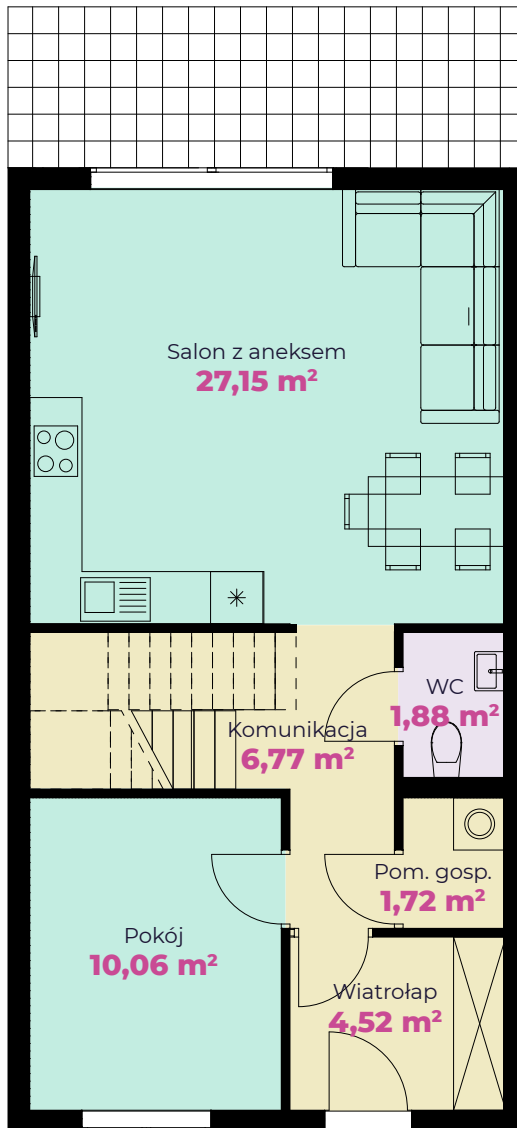

# WRZOSOWE WZGÓRZE

**PARTER**

**PIĘTRO**

**BIURO SPRZEDAŻY**

📞 **696 700 654**

📍 ul. Łukaszewska 42/44, Łódź 92-320

✉️ [sprzedaz@wrzosowewzgorze.com](mailto:sprzedaz@wrzosowewzgorze.com)

**POTRZEBUJESZ FINANSOWANIA?**

## Budynek I Lokal 13

Pokoje	<b>5</b>	Powierzchnia całkowita	<b>106,91 m<sup>2</sup></b>	Powierzchnia działki	<b>ok. 122 m<sup>2</sup></b>
--------	----------	------------------------	-----------------------------	----------------------	------------------------------