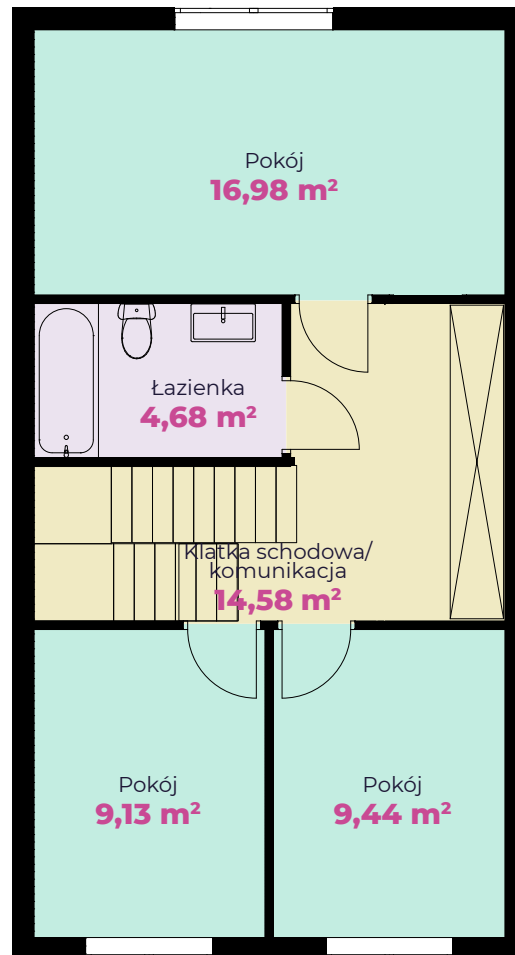

# WRZOSOWE WZGÓRZE

**PARTER**

**PIĘTRO**

**BIURO SPRZEDAŻY**

📞 **696 700 654**

📍 ul. Łukaszewska 42/44, Łódź 92-320

✉️ [sprzedaz@wrzosowewzgorze.com](mailto:sprzedaz@wrzosowewzgorze.com)

**POTRZEBUJESZ FINANSOWANIA?**

## Budynek I Lokal 13

Pokoje	<b>5</b>	Powierzchnia całkowita	<b>106,91 m<sup>2</sup></b>	Powierzchnia działki	<b>ok. 122 m<sup>2</sup></b>
--------	----------	------------------------	-----------------------------	----------------------	------------------------------