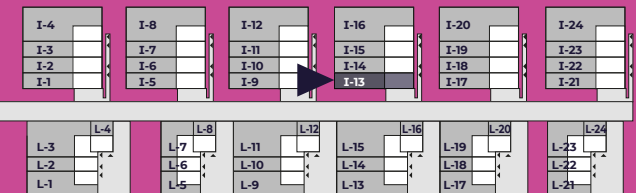

# WRZOSOWE WZGÓRZE

**PARTER**

**PIĘTRO**

**BIURO SPRZEDAŻY**

📞 **696 700 654**

📍 ul. Łukaszewska 42/44, Łódź 92-320

✉️ [sprzedaz@wrzosowewzgorze.com](mailto:sprzedaz@wrzosowewzgorze.com)

**POTRZEBUJESZ FINANSOWANIA?**

## Budynek I Lokal 13

Pokoje	<b>5</b>	Powierzchnia całkowita	<b>106,91 m<sup>2</sup></b>	Powierzchnia działki	<b>ok. 122 m<sup>2</sup></b>
--------	----------	------------------------	-----------------------------	----------------------	------------------------------