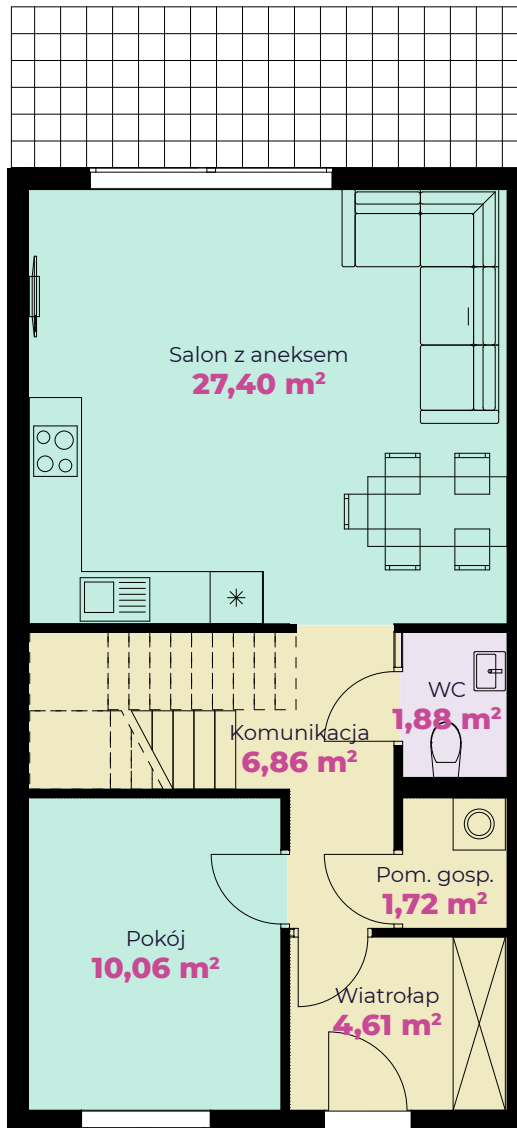

WRZOSOWE WZGÓRZE

PARTER

PIĘTRO

Budynek I Lokal 15

Pokoje	5	Powierzchnia całkowita	107,90 m²	Powierzchnia działki	ok. 118 m²
--------	----------	------------------------	-----------------------------	----------------------	------------------------------