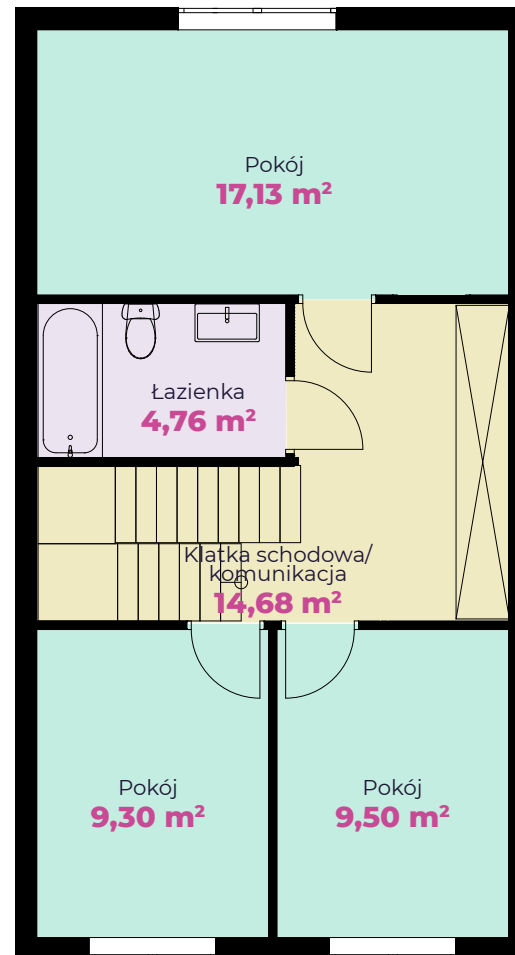

WRZOSOWE WZGÓRZE

PARTER

PIĘTRO

Budynek I Lokal 15

Pokoje	5	Powierzchnia całkowita	107,90 m²	Powierzchnia działki	ok. 118 m²
--------	----------	------------------------	-----------------------------	----------------------	------------------------------