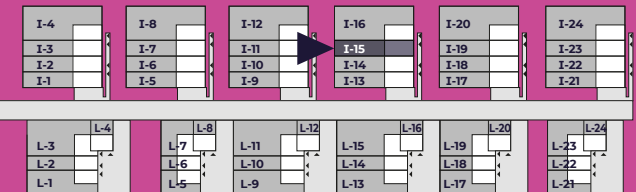

WRZOSOWE WZGÓRZE

PARTER

PIĘTRO

Budynek I Lokal 15

Pokoje	5	Powierzchnia całkowita	107,90 m²	Powierzchnia działki	ok. 118 m²
--------	----------	------------------------	-----------------------------	----------------------	------------------------------